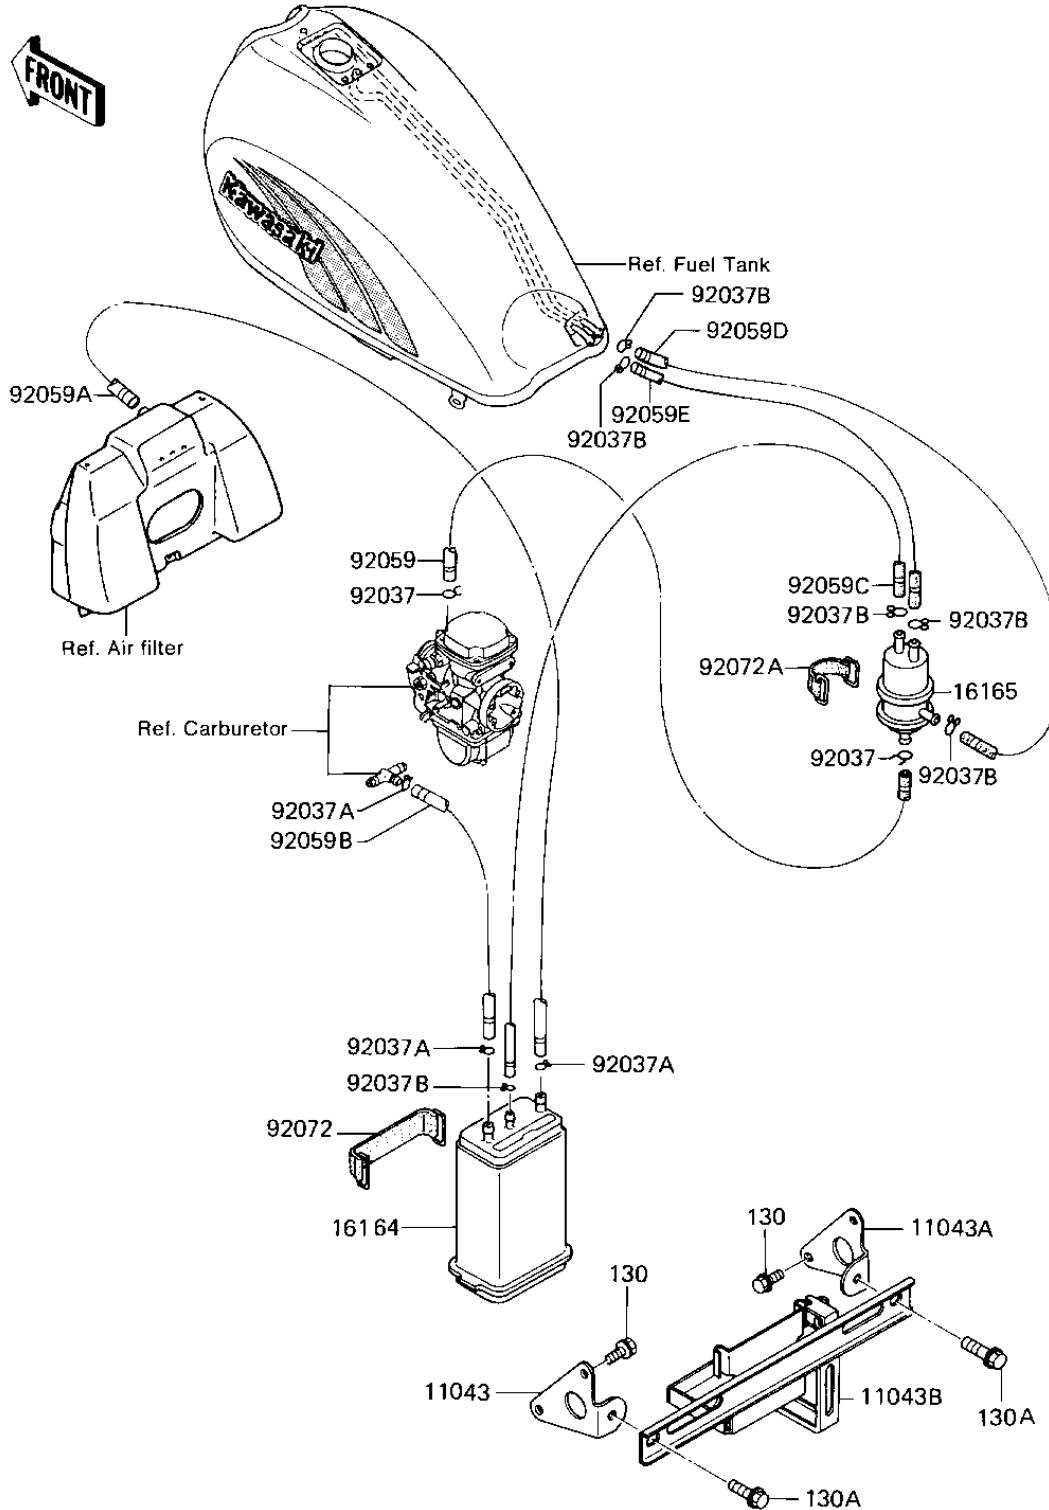

1985 1100 LTD Shaft PARTS DIAGRAM

CANISTER

E1650-007

1985 1100 LTD Shaft PARTS LIST

CANISTER

ITEM NAME	PART NUMBER	QUANTITY
-----------	-------------	----------