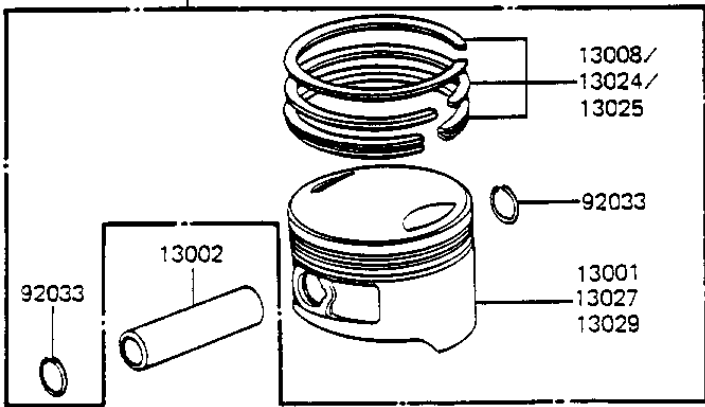

1985 1100 LTD Shaft PARTS DIAGRAM

CYLINDER/PISTONS

E1120-0065

~ KZT10AE022865

KZT10AE022866~

13001B / 13027B / 13029B

1985 1100 LTD Shaft PARTS LIST

CYLINDER/PISTONS

ITEM NAME	PART NUMBER	QUANTITY
-----------	-------------	----------