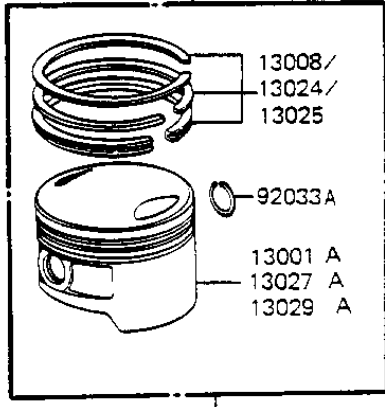

1985 1100 LTD Shaft PARTS DIAGRAM

CYLINDER/PISTONS

E1120-0065

~ KZT10AE022865

KZT10AE022866~

13001B / 13027B / 13029B

1985 1100 LTD Shaft PARTS LIST

CYLINDER/PISTONS

ITEM NAME	PART NUMBER	QUANTITY
-----------	-------------	----------