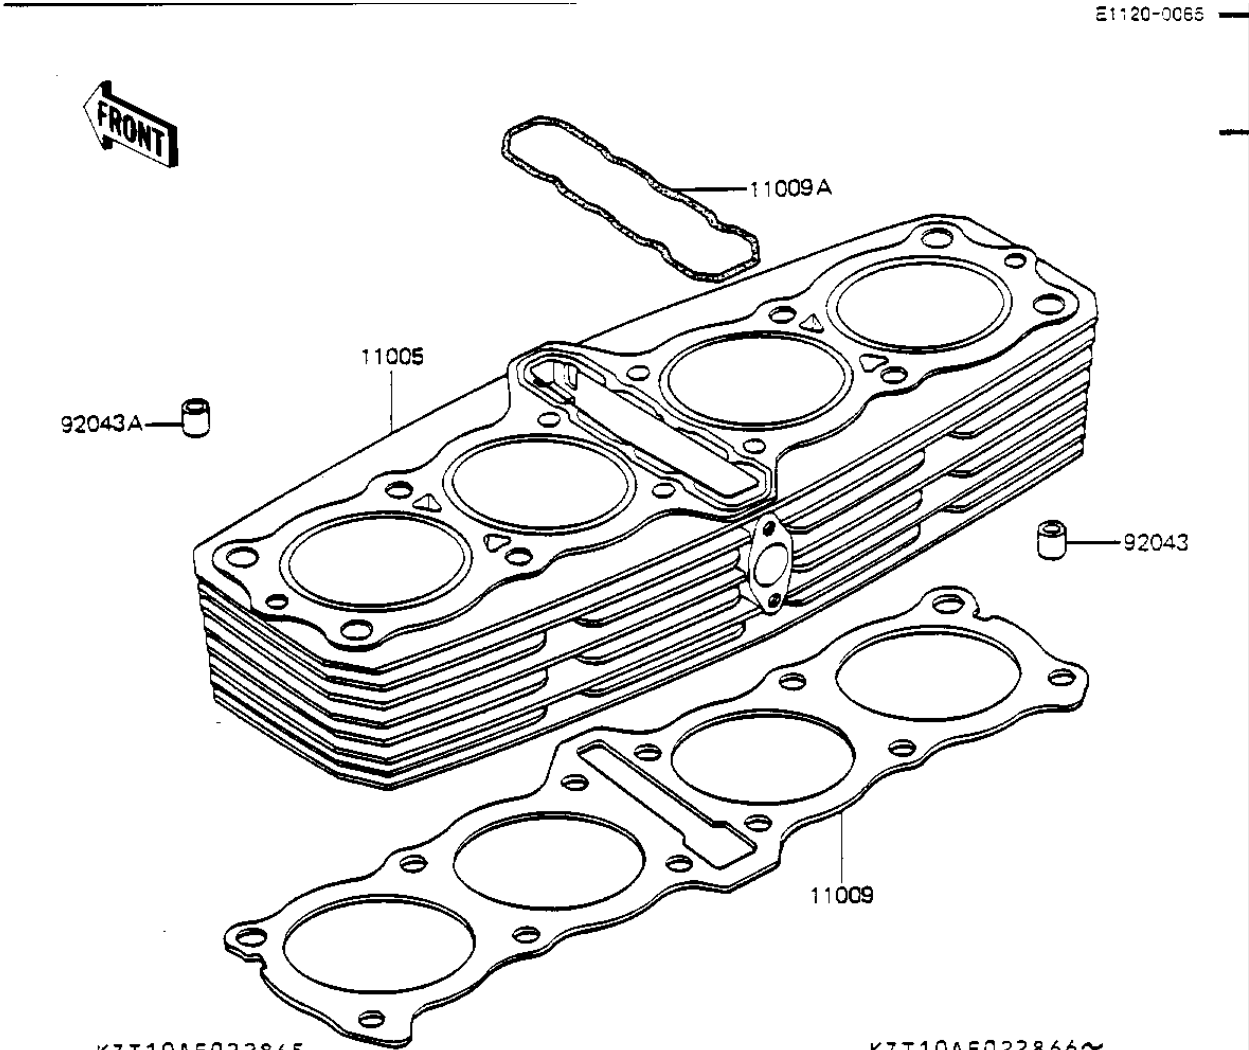

1985 1100 LTD Shaft PARTS DIAGRAM

CYLINDER/PISTONS

E1120-0065

~ KZT10AE022865

KZT10AE022866~

13001B / 13027B / 13029B

1985 1100 LTD Shaft PARTS LIST

CYLINDER/PISTONS

ITEM NAME	PART NUMBER	QUANTITY
-----------	-------------	----------