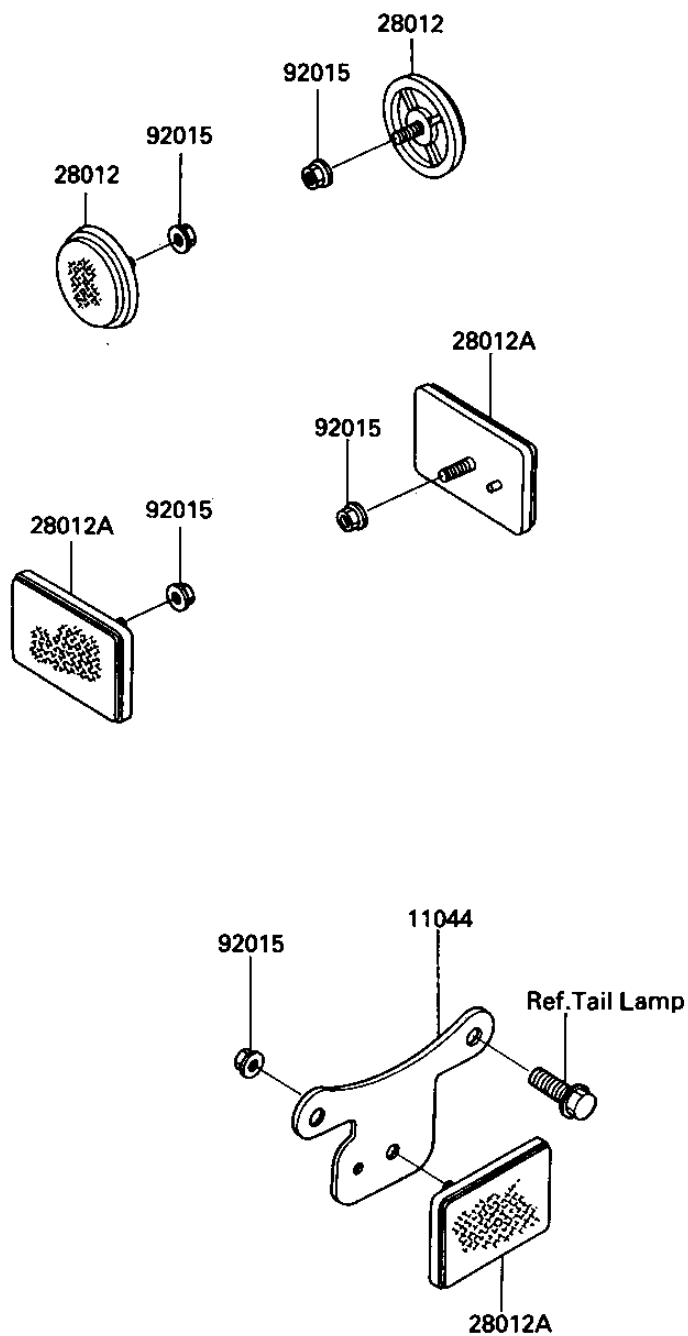

1986 Bayou® 300 PARTS DIAGRAM

REFLECTORS (CANADA)

11213010004

1986 Bayou® 300 PARTS LIST

REFLECTORS (CANADA)

ITEM NAME	PART NUMBER	QUANTITY
BRACKET,REFLCTOR (Canada) (Ref # 11044)	11044-1426	1
REFLECTOR,REFLEX (Ref # 28012)	28012-016	1
REFLECTOR-REFLEX,RR (Ref # 28012A)	28012-1054	1
NUT,FLANGED,5MM (Ref # 92015)	92015-1259	1