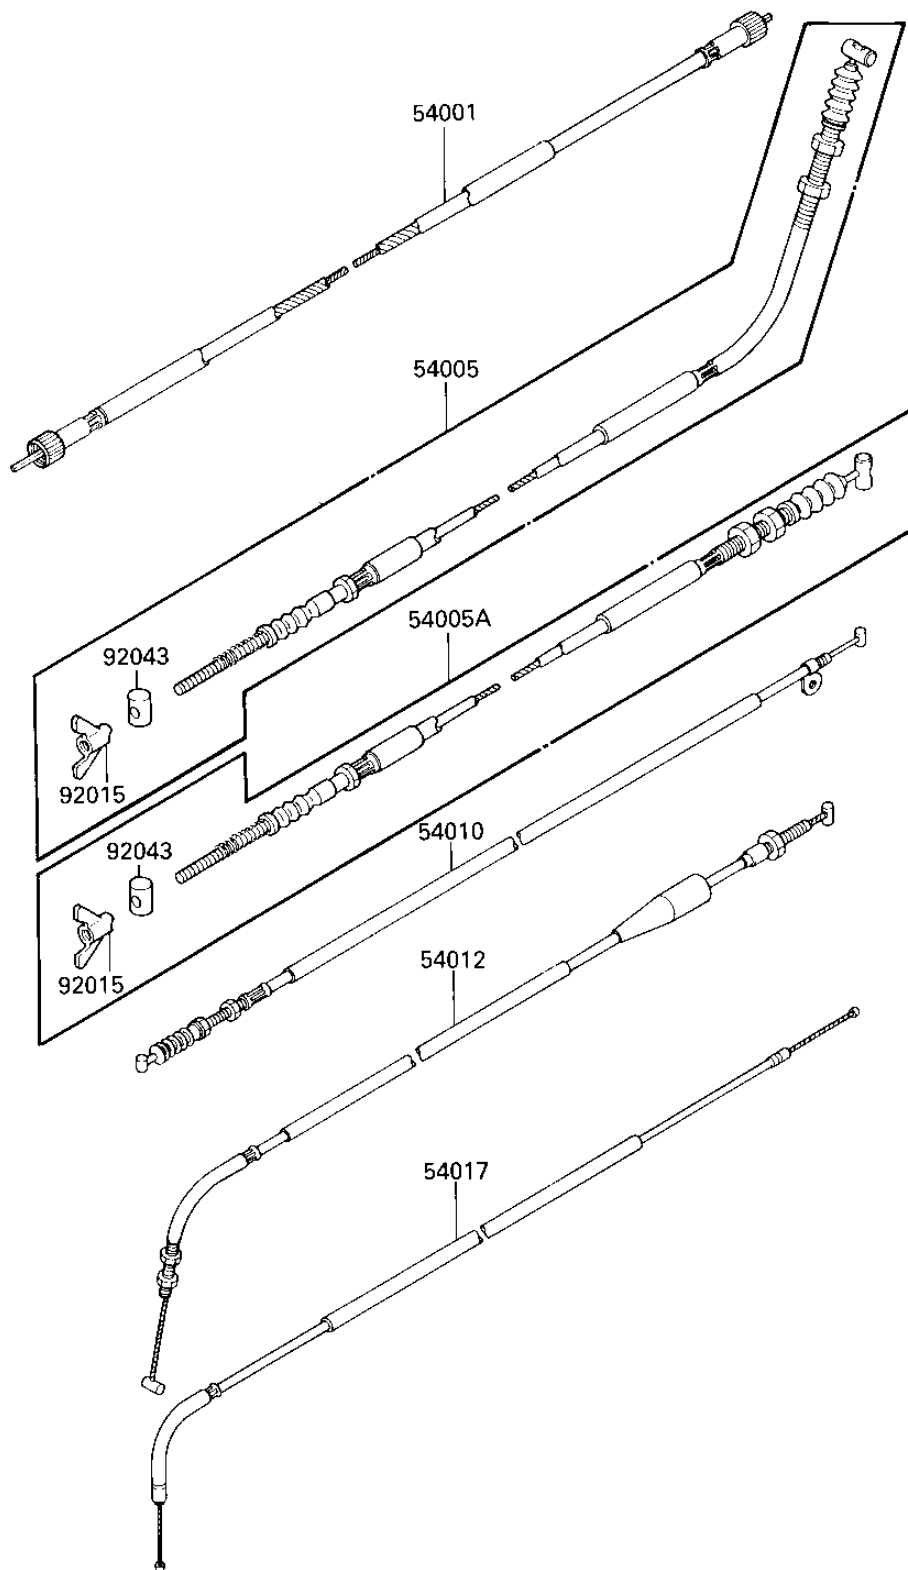

## 1986 Bayou® 300 PARTS DIAGRAM

CABLES

F2540 0241

## 1986 Bayou® 300 PARTS LIST

### CABLES

ITEM NAME	PART NUMBER	QUANTITY
CABLE-SPEEDOMETER (Ref # 54001)	54001-1115	1
CABLE-BRAKE,RR,LH (Ref # 54005)	54005-1126	1
CABLE-BRAKE,RR,RH (Ref # 54005A)	54005-1127	1
CABLE,REVERSE (Ref # 54010)	54010-1052	1
CABLE-THROTTLE (Ref # 54012)	54012-1259	1
CABLE-STARTER (Ref # 54017)	54017-1062	1
NUT,WING,6M/M (Ref # 92015)	92015-4004	1
PIN,12X20 (Ref # 92043)	92043-1280	1