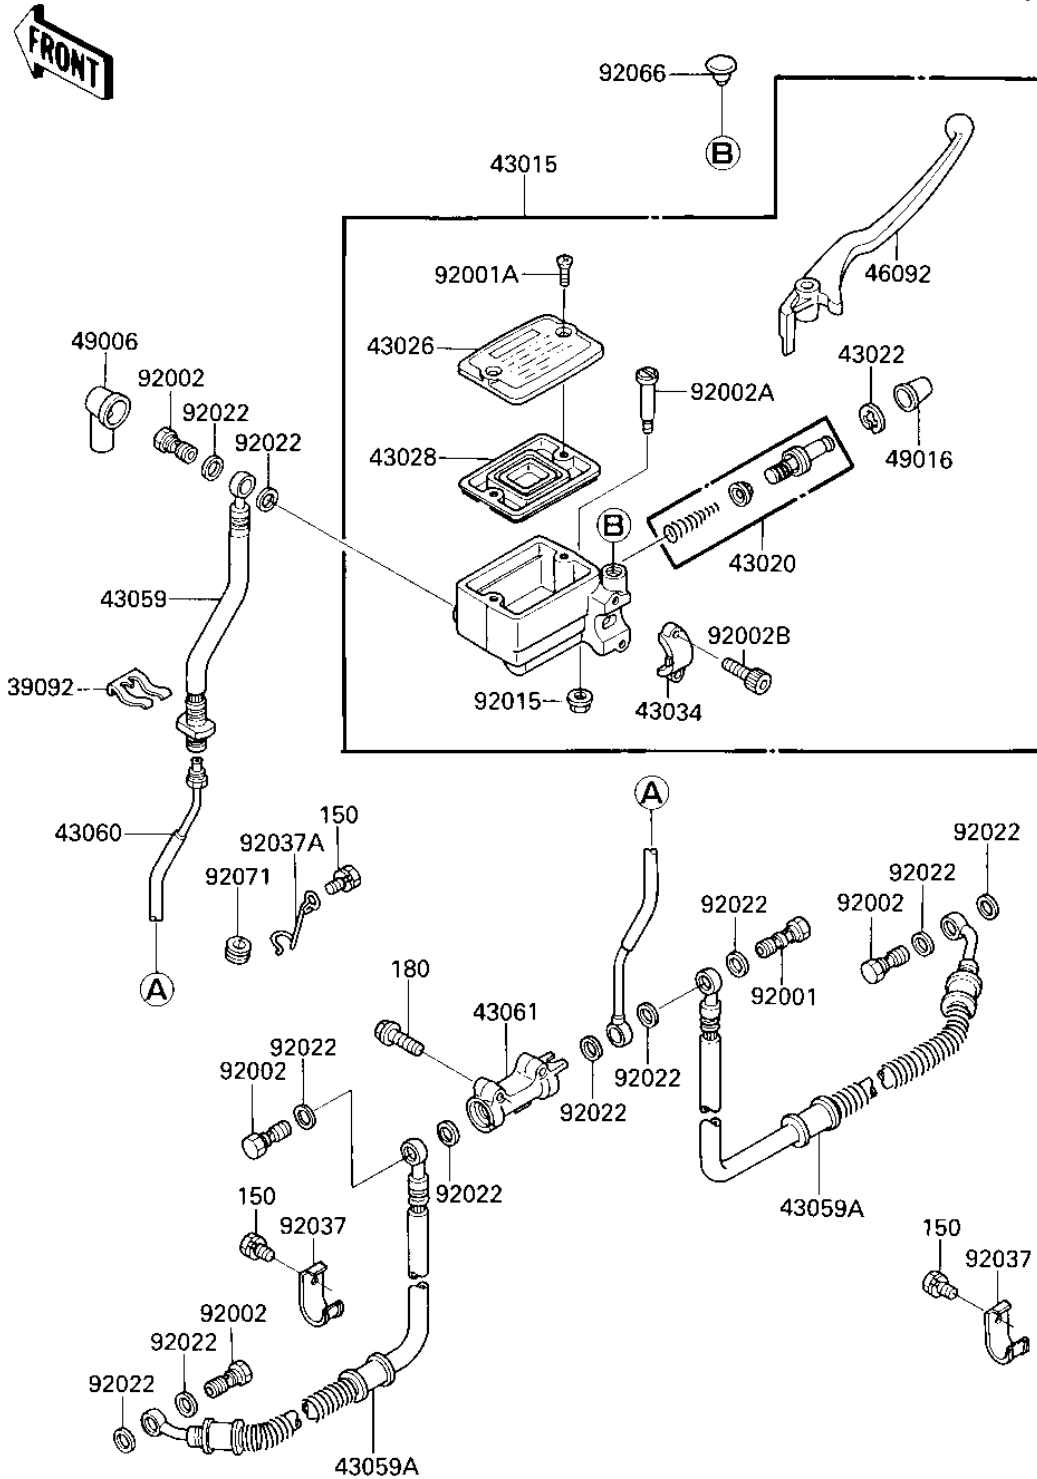

1986 Bayou® 300 PARTS DIAGRAM

FRONT MASTER CYLINDER

F2291 0157

1986 Bayou® 300 PARTS LIST

FRONT MASTER CYLINDER

ITEM NAME	PART NUMBER	QUANTITY
PIN-HAIR (Ref # 39092)	39092-1052	1
CYLINDER-ASSY-MASTER, (Ref # 43015)	43015-1295	1
PISTON-COMP-BRAKE,FR (Ref # 43020)	43020-1056	1
STOPPER-BRAKE,PISTON (Ref # 43022)	43022-1010	1
CAP-BRAKE,FR (Ref # 43026)	43026-1055	1
DIAPHRAGM,MASTER CYLI (Ref # 43028)	43028-1058	1
HOLDER-BRAKE,MASTER C (Ref # 43034)	43034-1053	1
HOSE-BRAKE,FR,UPP (Ref # 43059)	43059-1311	1
HOSE-BRAKE,FR,LWR (Ref # 43059A)	43059-1312	1
PIPE-BRAKE,FR (Ref # 43060)	43060-1051	1
JOINT,FR BRAKE HOSE (Ref # 43061)	43061-1002	1
LEVER-GRIP,FRONT BRAK (Ref # 46092)	46092-1127	1
BOOT,DUST (Ref # 49006)	49006-1041	1
COVER-SEAL,MASTER CYL (Ref # 49016)	49016-1044	1
BOLT (Ref # 92001)	92002-1909	1
BOLT,MASTER CYLINDER (Ref # 92001A)	92001-1727	1
BOLT,OIL,L=23 (Ref # 92002)	92002-1888	1
BOLT,LEVER SET (Ref # 92002A)	92002-1322	1
BOLT,SOCKET,6X10 (Ref # 92002B)	92002-1324	1
NUT,FLANGED,6MM (Ref # 92015)	92015-1233	1
WASHER-OIL BOLT (Ref # 92022)	43067-001	1
CLAMP (Ref # 92037)	92037-1683	1
CLAMP (Ref # 92037A)	92037-1684	1
PLUG,9.5X8 (Ref # 92066)	92066-1077	1
GROMMET (Ref # 92071)	92071-1128	1
BOLT-WS,6X12 (Ref # 150)	150C0612	1
BOLT-UPSET-WS (Ref # 180)	180D0630	1