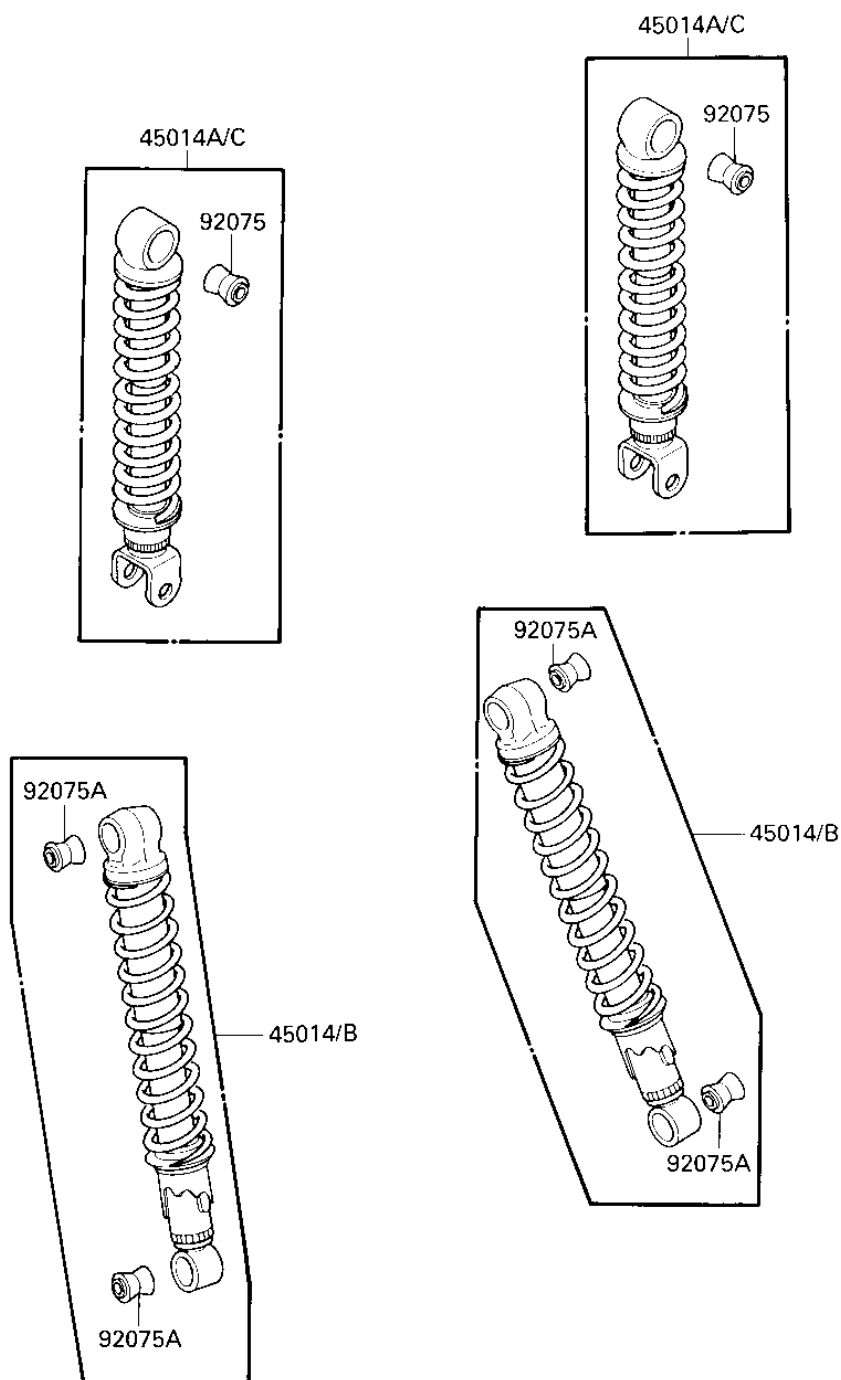

1986 Bayou® 300 PARTS DIAGRAM

SHOCK ABSORBERS

F2250-100

1986 Bayou® 300 PARTS LIST

SHOCK ABSORBERS

ITEM NAME	PART NUMBER	QUANTITY
SHOCKABSORBER,RR (Ref # 45014)	45014-1312	1
SHOCKABSORBER,FR (Ref # 45014A)	45014-1313	1
SHOCKABSORBER,RR (Ref # 45014B)	45014-1343	1
SHOCKABSORBER,FR (Ref # 45014C)	45014-1344	1
DAMPER (Ref # 92075)	92075-1783	1
DAMPER (Ref # 92075A)	92075-1784	1