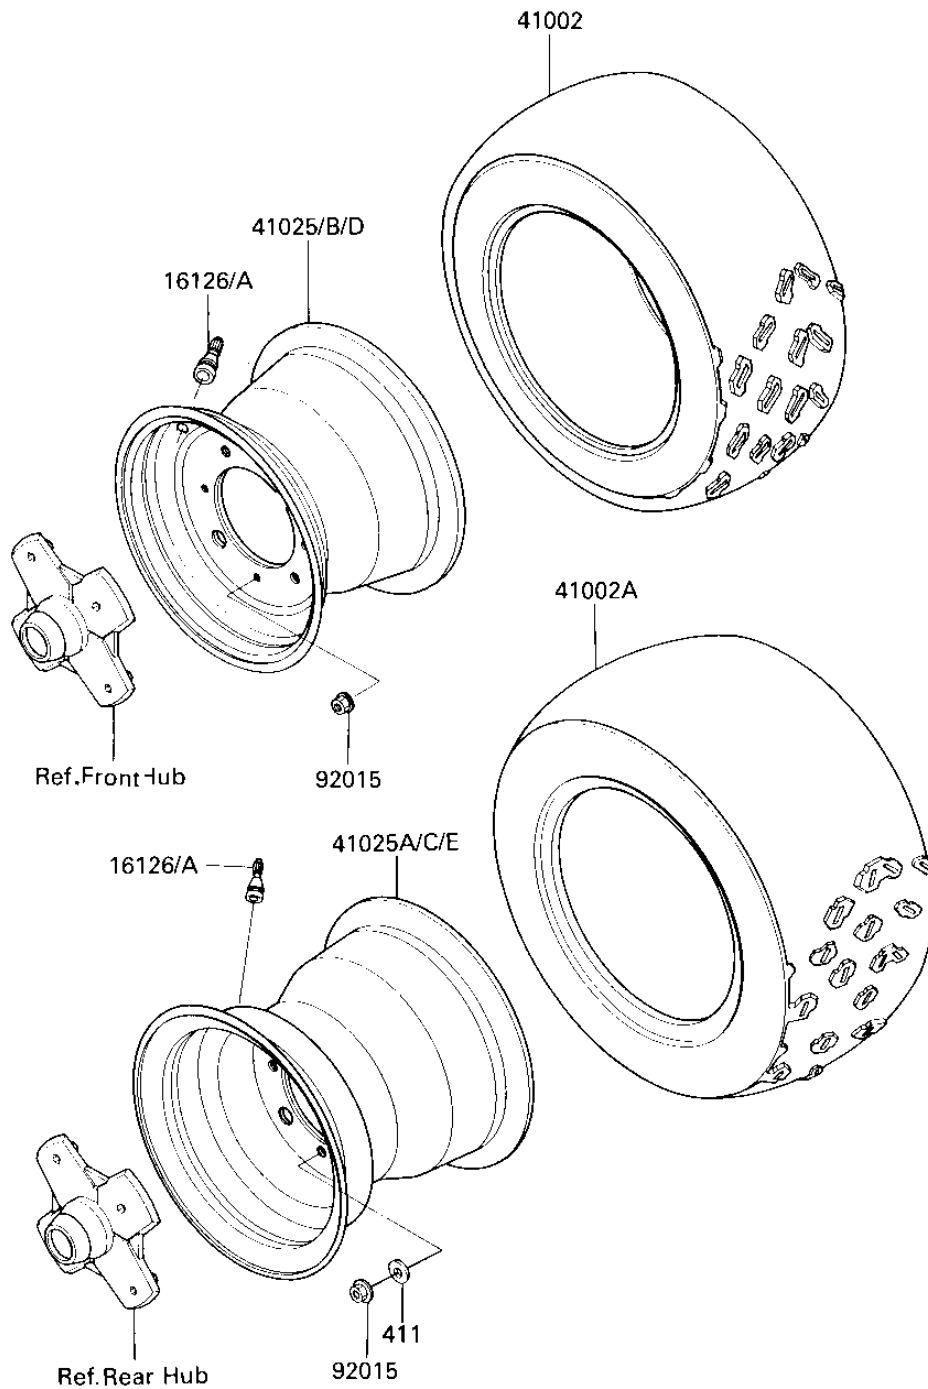

1986 Bayou® 300 PARTS DIAGRAM

WHEELS/TIRES

F2210 G133

1986 Bayou® 300 PARTS LIST

WHEELS/TIRES

ITEM NAME	PART NUMBER	QUANTITY
VALVE,TIRE (Ref # 16126)	16126-1140	1
VALVE,TIRE (Ref # 16126A)	16126-4001	1
TIRE,FR,22X9.00-10 KT (Ref # 41002)	41002-1525	1
TIRE,RR,24X11.00-10 K (Ref # 41002A)	41002-1526	1
RIM,FR,10X7.00,AL (Ref # 41025)	41025-1124	1
RIM,RR,10X8.50,AL (Ref # 41025A)	41025-1125	1
RIM-FRONT-SIL (Ref # 41025B)	41025-1128-F2	1
RIM-REAR-SILVER (Ref # 41025C)	41025-1129-F2	1
41025-1128-F2 (Canada) (Ref # 41025D)	41025-1152-F2	1
41025-1129-F2 (Canada) (Ref # 41025E)	41025-1153-F2	1
NUT,FLANGED,10MM (Ref # 92015)	92015-1335	1
WASHER PLAIN 10MM (Ref # 411)	411B1000	1