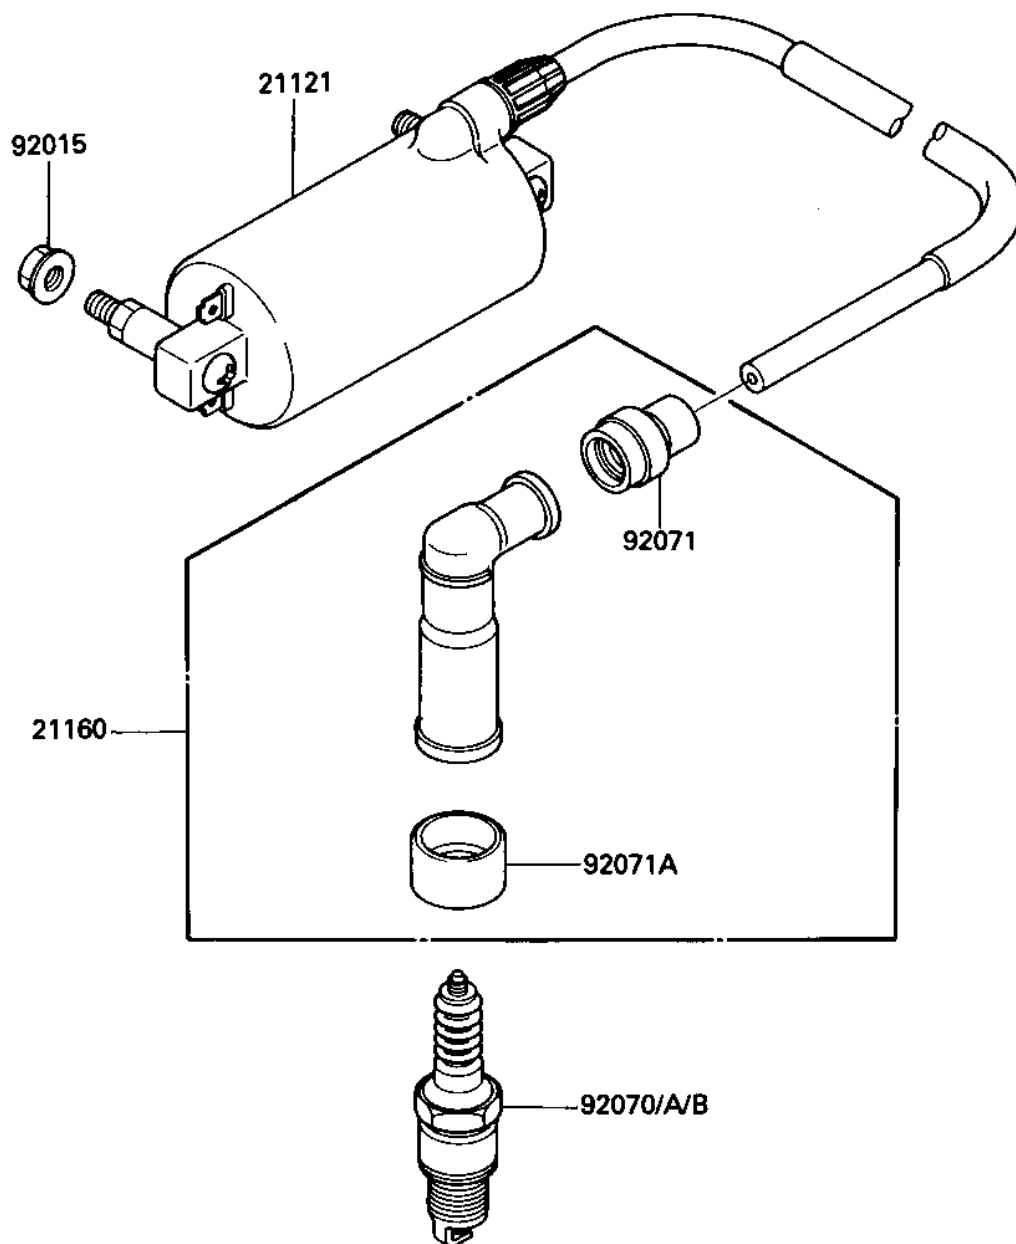

## 1986 Bayou® 300 PARTS DIAGRAM

IGNITION COIL

E1830-0232

## 1986 Bayou® 300 PARTS LIST

### IGNITION COIL

ITEM NAME	PART NUMBER	QUANTITY
COIL IGNITION (Ref # 21121)	21121-1049	1
CAP-ASSY-PLUG (Ref # 21160)	21160-1067	1
NUT,FLANGED,6MM (Ref # 92015)	92015-1367	1
SPARK PLUG B8ES (Ref # 92070)	B8ES	1
SPARK PLUG BR8ES (Ref # 92070A)	BR8ES	1
GROMMET,HIGH TENSION (Ref # 92071)	21131-005	1
GROMMET,PLUG CAP (Ref # 92071A)	92071-1135	1