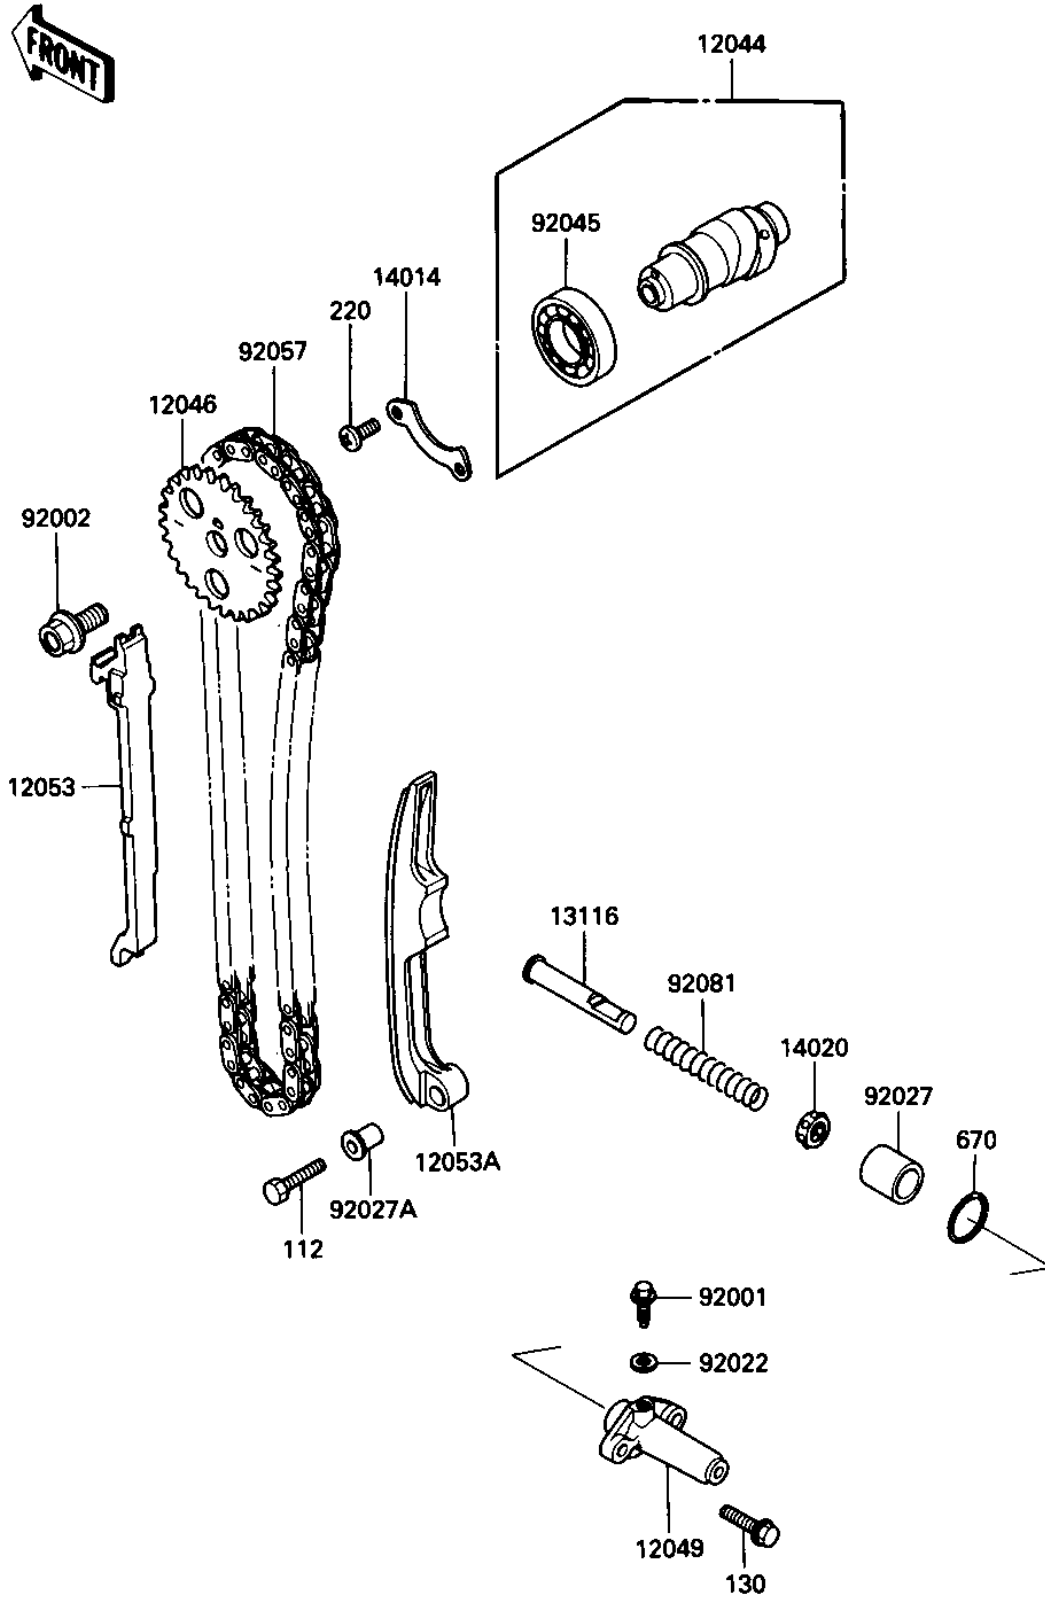

1986 Bayou® 300 PARTS DIAGRAM

CAMSHAFT/CHAIN/TENSIONER

E1230-0055

1986 Bayou® 300 PARTS LIST

CAMSHAFT/CHAIN/TENSIONER

ITEM NAME	PART NUMBER	QUANTITY
CAMSHAFT-VALVE (Ref # 12044)	12044-1149	1
SPROCKET,CAM CHAIN,32 (Ref # 12046)	12046-1037	1
TENSIONER,CAM CHAIN (Ref # 12049)	12049-1055	1
SLIPER,CAM CHAIN (Ref # 12053)	12053-023	1
SLIPER,CAM CHAIN (Ref # 12053A)	12053-024	1
ROD,PUSH,CAM CHAIN (Ref # 13116)	13116-1019	1
PLATE-POSITION (Ref # 14014)	14014-1030	1
RETAINER,TENSIONER (Ref # 14020)	14020-1054	1
BELT,TENSIONER ADJUST (Ref # 92001)	92001-1155	1
BOLT,10X23 (Ref # 92002)	92001-1859	1
WASHER OIL PUMP BANJO (Ref # 92022)	92022-077	1
COLLAR,TENSIONER (Ref # 92027)	92027-1273	1
COLLAR (Ref # 92027A)	92027-155	1
BEARING-BALL (Ref # 92045)	92045-1056	1
CHAIN,CAM (Ref # 92057)	21070-013	1
SPRING,TENSIONER (Ref # 92081)	92081-1105	1
BOLT-UPSET (Ref # 112)	112G0630	1
BOLT-FLANGED (Ref # 130)	130Y0625	1
SCREW PAN HEAD 6X10 (Ref # 220)	220B0610	1
"O" RING,21MM (Ref # 670)	670B2021	1