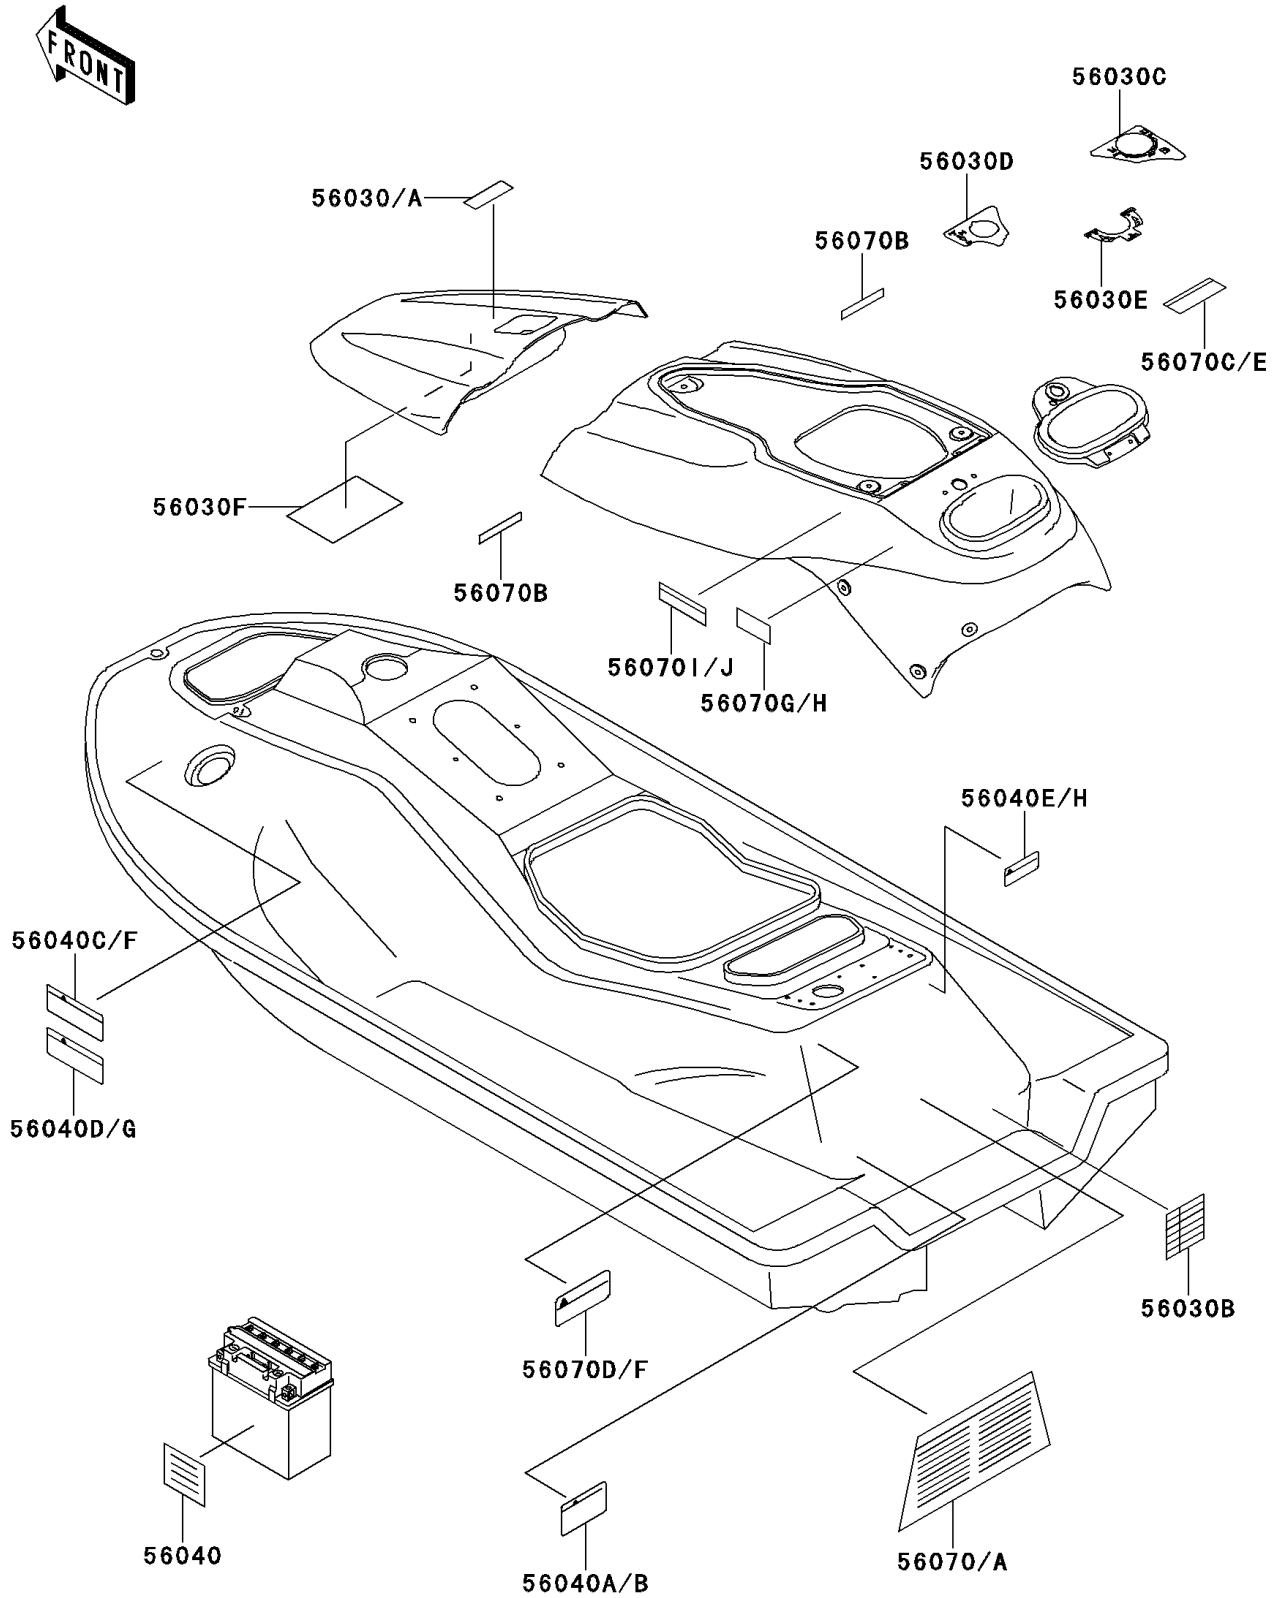

1995 JET SKI® 750 ZXi PARTS DIAGRAM

Labels

F3183

1995 JET SKI® 750 ZXi PARTS LIST

Labels

ITEM NAME	PART NUMBER	QUANTITY
LABEL,FIRE EXTINGUISHER (Ref # 56030)	56030-3755	1
LABEL,FUEL TAP (Ref # 56030C)	56030-3804	1
LABEL,CHOKE (Ref # 56030D)	56030-3805	1
LABEL,CENTER STORAGE LOCK (Ref # 56030E)	56030-3806	1
LABEL,HATCH (Ref # 56030F)	56030-3807	1
LABEL-WARNING,NOZZLE (Ref # 56040A)	56040-3898	1
LABEL-WARNING,BREAK-IN (Ref # 56040C)	56040-3969	1
LABEL-WARNING,GASOLINE (Ref # 56040D)	56040-3972	1
LABEL-WARNING,GRAB HANDLE (Ref # 56040E)	56040-3973	1
LABEL,IMPORTANT SAFETY (Ref # 56070)	56070-3743	1
LABEL-WARNING,MIRROR (Ref # 56070B)	56070-3764	1
LABEL-WARNING,MAIN SWITCH (Ref # 56070C)	56070-3769	1
LABEL-WARNING,OVER HEAT (Ref # 56070F)	56070-3777	1
LABEL-WARNING,TETHER SWITCH (Ref # 56070G)	56070-3787	1
LABEL,FIRE EXTINGUISHER(FRENCH (Ref # 56030A)	56030-3757	1
LABEL,ENGLISH/FRENCH(FRENCH) (Ref # 56030B)	56030-3785	1
LABEL,BATTERY CAUTION(FRENCH) (Ref # 56040)	56040-1106	1
LABEL-WARNING,NOZZLE(FRENCH) (Ref # 56040B)	56040-3916	1
LABEL,BREAK-IN(FRENCH) (Ref # 56040F)	56040-3975	1
LABEL,GASOLINE(FRENCH) (Ref # 56040G)	56040-3978	1
LABEL,GRAB HANDLE(FRENCH) (Ref # 56040H)	56040-3979	1
LABEL,IMPORTANT SAFETY(FRENCH) (Ref # 56070A)	56070-3744	1
LABEL-WARNING,OVER HEAT(FRENCH (Ref # 56070D)	56070-3770	1
LABEL-WARNING,MAIN SWITCH(FREN (Ref # 56070E)	56070-3771	1
LABEL,TETHER SWITCH(FRENCH) (Ref # 56070H)	56070-3802	1