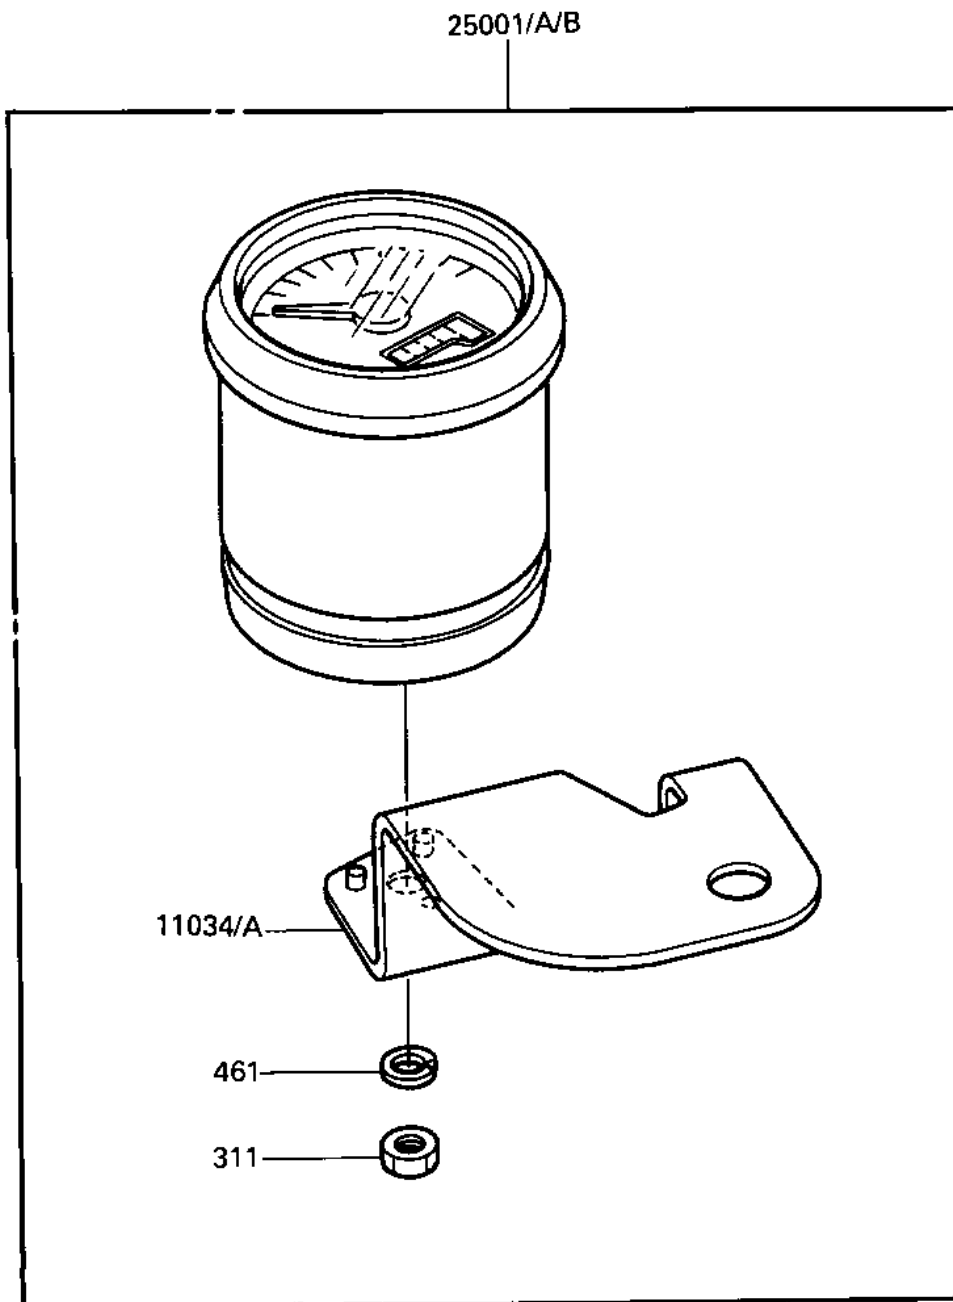

## 1984 Prairie® 250 PARTS DIAGRAM

METER ('84-'85 C2/C3)

F2530-0234

1'  
1'  
2'  
2'  
2'

## 1984 Prairie® 250 PARTS LIST

METER ('84-'85 C2/C3)

ITEM NAME	PART NUMBER	QUANTITY
BRACKET-METER ASSY (Ref # 11034)	11034-4136	1
BRACKET,METER (Ref # 11034A)	11034-4253	1
METER-ASSY (Canada) (Ref # 25001)	25001-1606	1
METER-ASSY,KPH (Canada) (Ref # 25001A)	25001-4007	1
METER-ASSY (Ref # 25001B)	25001-4008	1
NUT 6MM (Ref # 311)	311B0600	1
WASHER SPRING 6MM (Ref # 461)	461F0600	1