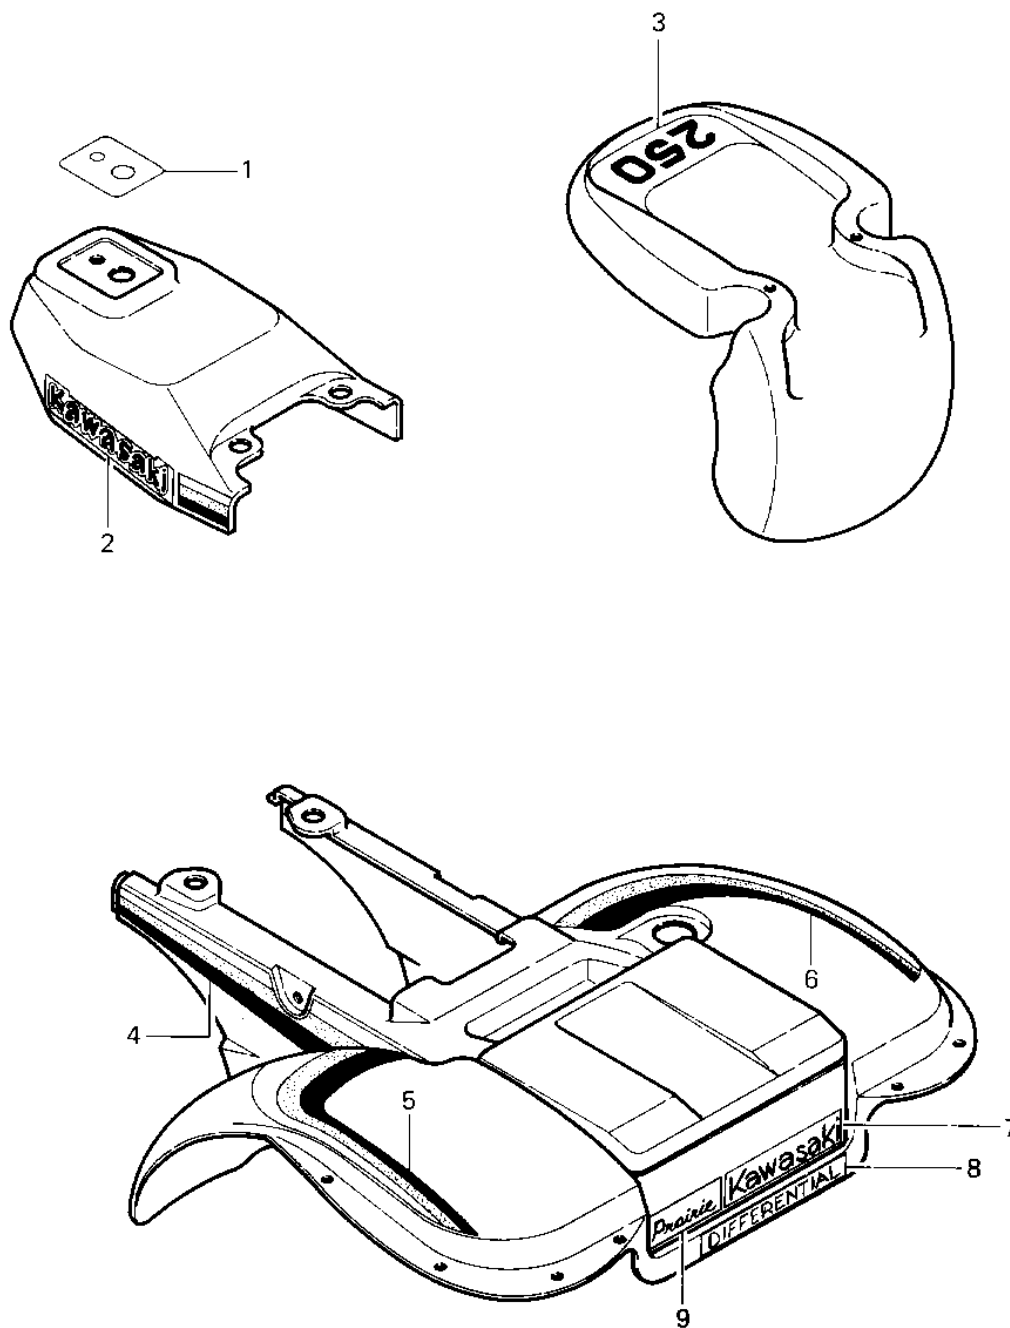

1983 Prairie® 250 PARTS DIAGRAM

LABELS ('83 C1)

1983 Prairie® 250 PARTS LIST

LABELS ('83 C1)

ITEM NAME	PART NUMBER	QUANTITY
LABEL,IGNITION SWITCH (Ref # 1)	56030-4006	1
EMBLEM KAWASAKI LH BK (Ref # 2)	56014-4027	1
EMBLEM,KAWASAKI,LH RD (Ref # 2)	56014-4029	1
EMBLEM KAWASAKI RH BK (Ref # 2)	56014-4028	1
EMBLEM,KAWASAKI RH RD (Ref # 2)	56014-4030	1
MARK 250 BLACK (Ref # 3)	56018-4014	1
MARK 250 RED (Ref # 3)	56018-4015	1
PATTERN LH BLACK (Ref # 4)	56027-4117	1
PATTERN LH RED (Ref # 4)	56027-4121	1
PATTERN RH BLACK (Ref # 4)	56027-4118	1
PATTERN RH RED (Ref # 4)	56027-4122	1
PATTERN LH RR-FDR BLK (Ref # 5)	56027-4119	1
PATTERN,LH RR-FDR RED (Ref # 5)	56027-4123	1
PATTERN RH RR-FDR BLK (Ref # 6)	56027-4120	1
PATTERN LH RR-FDR RED (Ref # 6)	56027-4124	1
EMBLEM KAWASAKI TRUNK (Ref # 7)	56014-4017	1
MARK,DIFFERENTIAL BLK (Ref # 8)	56018-4019	1
MARK,DIFFERENTIAL RED (Ref # 8)	56018-4020	1
MARK,PRAIRIE (Ref # 9)	56018-4021	1