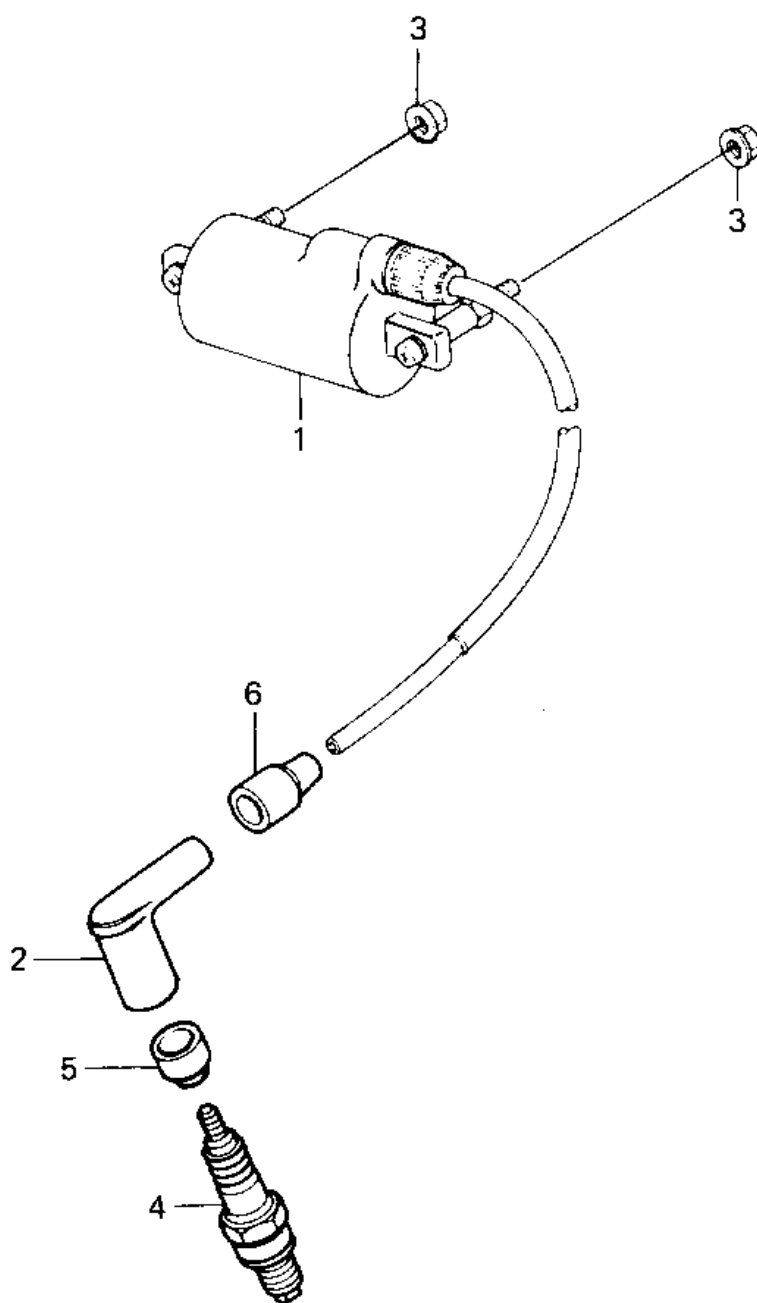

## 1983 Prairie® 250 PARTS DIAGRAM

IGNITION COIL ('83 C1)

E1830-0072

## 1983 Prairie® 250 PARTS LIST

IGNITION COIL ('83 C1)

ITEM NAME	PART NUMBER	QUANTITY
COIL IGNITION (Ref # 1)	21121-1049	1
CAP-SPARK PLUG,RTFM20 (Ref # 2)	21130-1007	1
NUT-6MM (Ref # 3)	92015-1078	1
SPARK PLUG B8ES (Ref # 4)	B8ES	1
SPARK PLUG BR8ES (Ref # 4)	BR8ES	1
GROMMET-PLUG CAP,A (Ref # 5)	21131-004	1
GROMMET,SPARK PLG CAP (Ref # 6)	21132-005	1