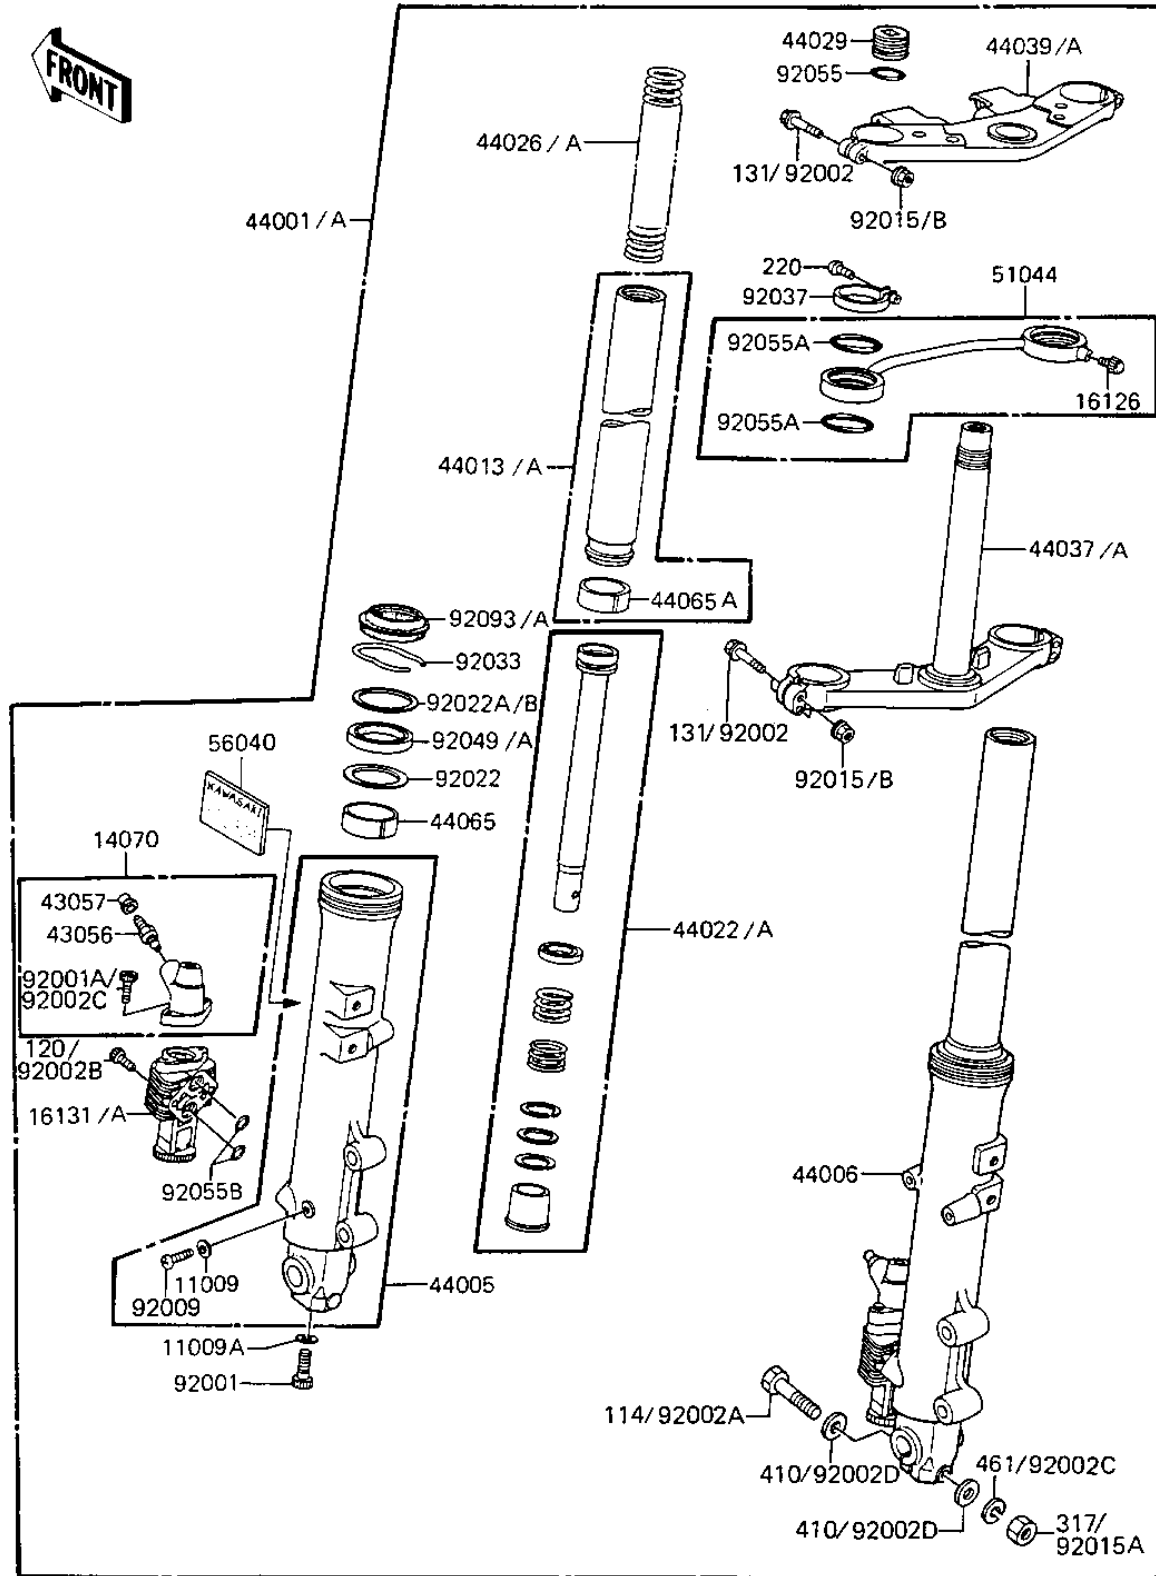

1983 GPz 1100 PARTS DIAGRAM

FRONT FORK

F239U-0238

1983 GPz 1100 PARTS LIST

FRONT FORK

ITEM NAME	PART NUMBER	QUANTITY
GASKET FORK DRAIN PLG (Ref # 11009)	44045-002	1
GASKET,FORK CYLINDER (Ref # 11009A)	44045-057	1
BODY-BREATHER,FORK (Ref # 14070)	14070-1055	1
VALVE AIR (Ref # 16126)	16126-1052	1
BODY-VALVE,FORK,ANTI- (Ref # 16131)	16131-1051	1
BREEDER (Ref # 43056)	43056-003	1
CAP,BREEDER (Ref # 43057)	43057-003	1
FORK-FRONT (Ref # 44001)	44001-1457	1
PIPE-LEFT FORK OUTER (Ref # 44005)	44005-1130	1
PIPE-RIGHT FORK OUTER (Ref # 44006)	44006-1130	1
PIPE-FORK INNER (Ref # 44013)	44013-1201	1
CYLINDER-FORK (Ref # 44022)	44022-1152	1
SPRING-FRONT (Ref # 44026)	44026-1254	1
SEAT-FORK SPRING (Ref # 44029)	44029-1035	1
HOLDER-FORK UNDER (Ref # 44037)	44037-1110	1
HOLDER-FORK UPPER (Ref # 44039)	44039-1072	1
BUSHING-FRONT FORK (Ref # 44065)	44065-1051	1
BUSHING-FRONT FORK (Ref # 44065A)	44065-1058	1
TUBE-ASSY,AIR,FORK (Ref # 51044)	51044-1027	1
BOLT-FORK CYLINDER (Ref # 92001)	44041-040	1
BOLT,SOCKET,5X12,BLAC (Ref # 92001A)	92001-1957	1
SCREW,4X8 (Ref # 92009)	92009-1324	1
NUT,FLANGED,8MM (Ref # 92015)	92015-1408	1
WASHER,FORK OUTER PIP (Ref # 92022)	92022-1455	1
WASHER,FORK OUTER PIP (Ref # 92022A)	92022-1456	1
SNAP RING,FORK OUTER (Ref # 92033)	92033-1047	1
CLAMP,FRONT FORK (Ref # 92037)	92037-1454	1
SEAL-OIL,FORK OUTER T (Ref # 92049)	92049-1372	1
RING-O,FORK SPRING SE (Ref # 92055)	92055-1132	1

1983 GPz 1100 PARTS LIST

FRONT FORK

ITEM NAME	PART NUMBER	QUANTITY
RING-O,TUBE ASSY (Ref # 92055A)	92055-1164	1
RING-O,ANTI-DIVE UNIT (Ref # 92055B)	92055-1201	1
SEAL,FORK (Ref # 92093)	92093-1151	1
BOLT-SMALL-UPSET,8X60 (Ref # 114)	115J0860	1
BOLT-SOCKET,6X16,BLAC (Ref # 120)	120S0616	1
BOLT-FLANGED,8X55,BLA (Ref # 131)	131J0855	1
SCREW PAN HEAD 4X10 (Ref # 220)	220B0410	1
NUT-HEX-SMALL,8MM,BLA (Ref # 317)	317J0800	1
WASHER,PLAIN,8MM (Ref # 410)	92022-1554	1
WASHER-SPRING,8MM,BLA (Ref # 461)	461K0800	1