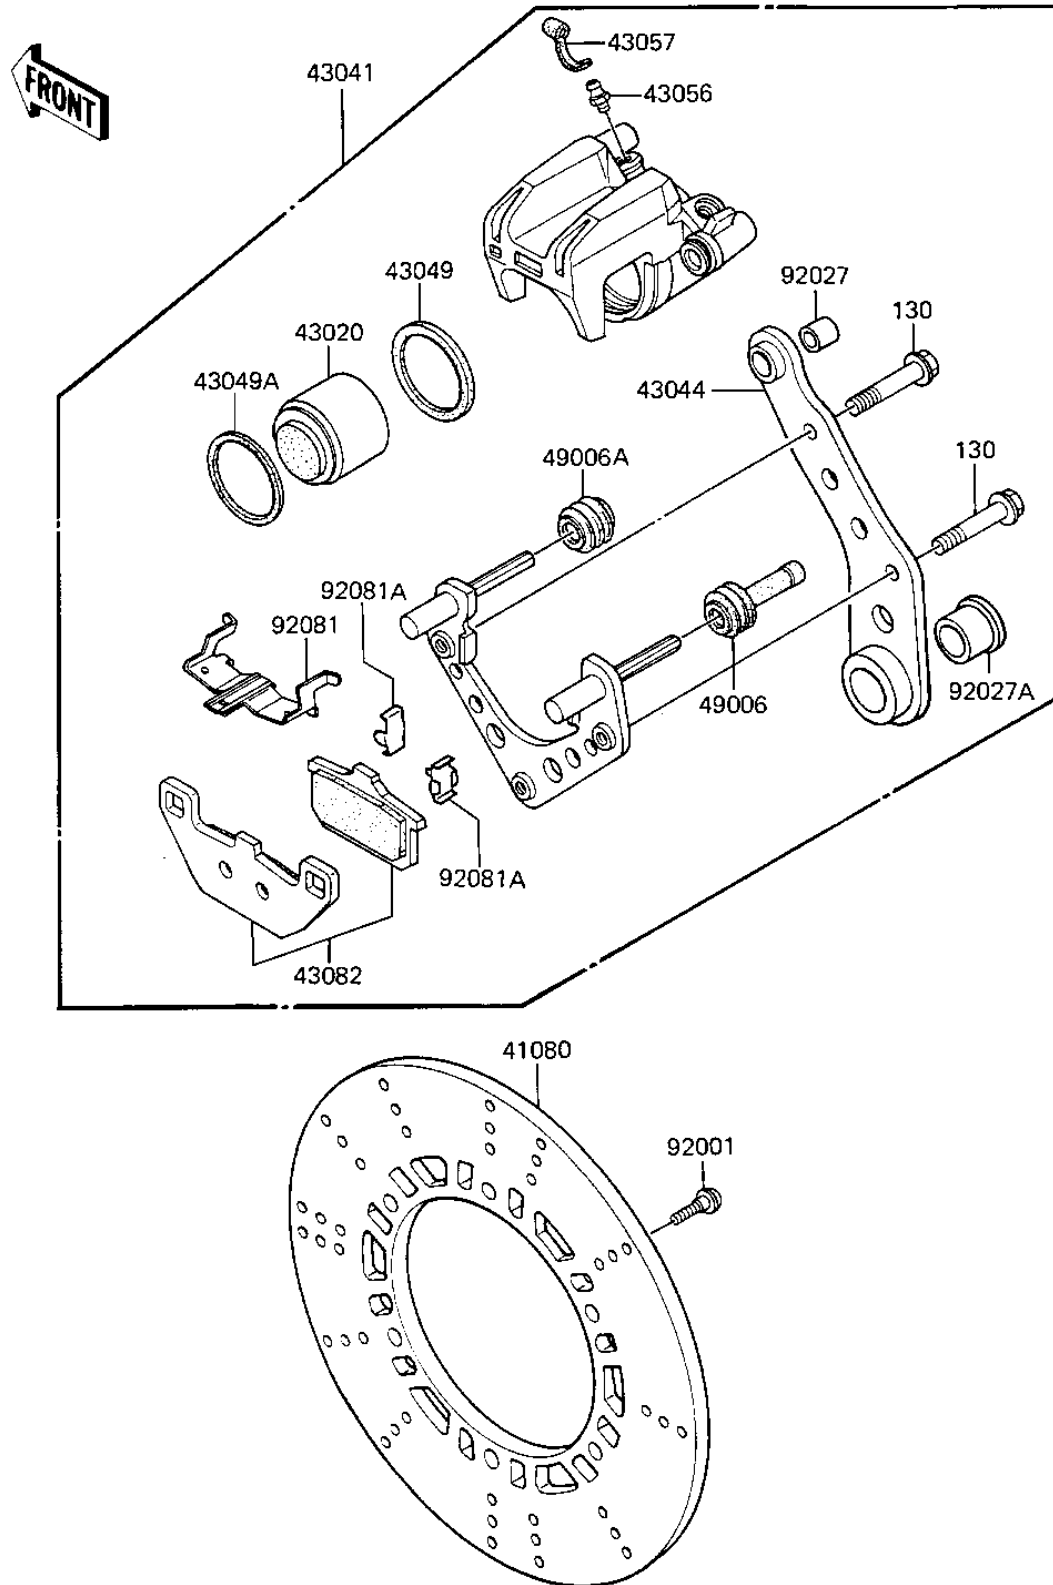

1983 GPz 1100 PARTS DIAGRAM

REAR BRAKE

F2294-0023

1983 GPz 1100 PARTS LIST

REAR BRAKE

ITEM NAME	PART NUMBER	QUANTITY
DISC,RR,SILVER (Ref # 41080)	41080-1113	1
PISTON-COMP-BRAKE (Ref # 43020)	43020-1066	1
CALIPER-ASSY,RR (Ref # 43041)	43041-1104	1
HOLDER-COMP-CALIPER,R (Ref # 43044)	43044-1038	1
RING,PISTON SEAL (Ref # 43049)	43049-002	1
PACKING,PISTON (Ref # 43049A)	43049-1028	1
BREEDER (Ref # 43056)	43056-003	1
CAP,BREEDER (Ref # 43057)	43057-003	1
PAD-ASSY-BRAKE (Ref # 43082)	43082-1029	1
BOOT,CALIPER (Ref # 49006)	49006-1094	1
BOOT,CALIPER (Ref # 49006A)	49006-1095	1
BOLT,SOCKET,8X30 (Ref # 92001)	92001-1951	1
COLLAR,10.5X18X17 (Ref # 92027)	92027-1656	2
SPRING,PAD (Ref # 92081)	92081-1525	1
SPRING,PAD STOPPER (Ref # 92081A)	92081-1661	1
BOLT-FLANGED,10X14 (Ref # 130)	130G1014	1