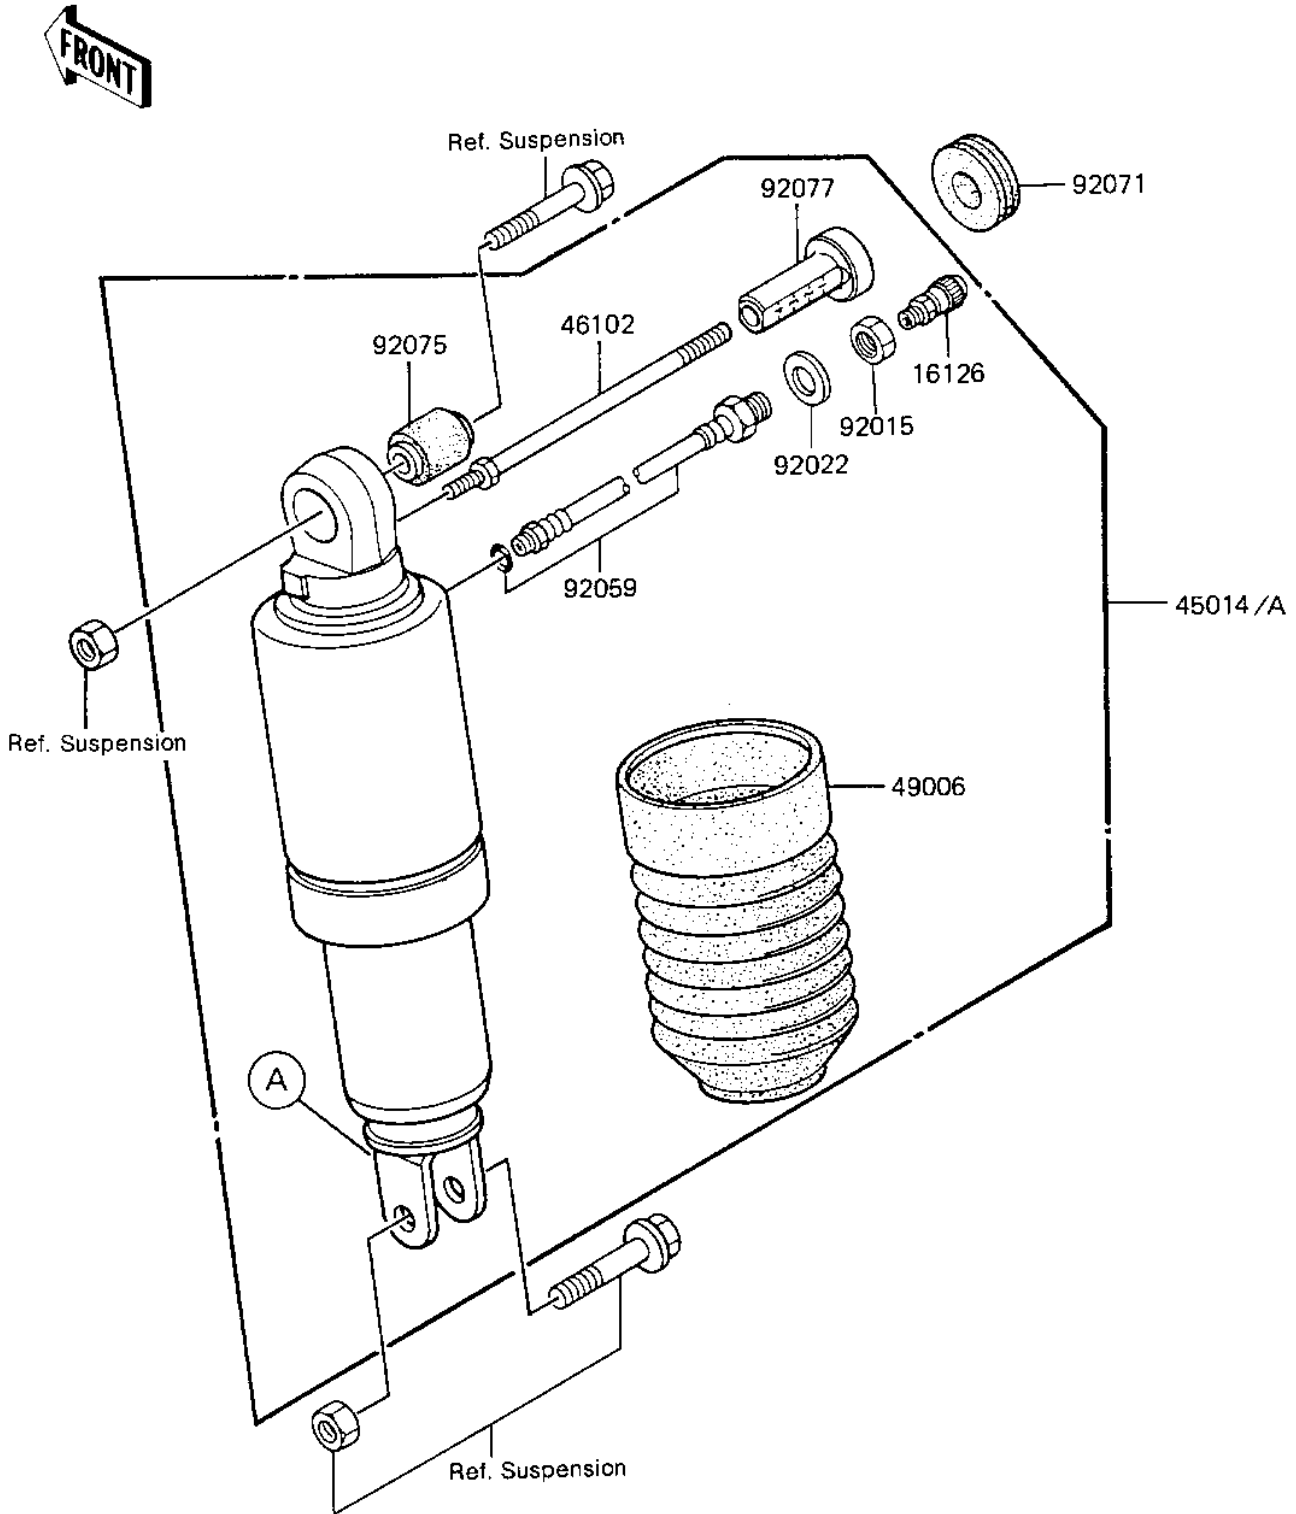

## 1983 GPz 1100 PARTS DIAGRAM

SHOCK ABSORBER

F2280-0014

## 1983 GPz 1100 PARTS LIST

### SHOCK ABSORBER

ITEM NAME	PART NUMBER	QUANTITY
VALVE AIR (Ref # 16126)	16126-1052	1
SHOCKABSORBER,RR (Ref # 45014)	45014-1231	1
ROD,RR SHOCKABSORBER (Ref # 46102)	46102-1102	1
BOOT,RR SHOCKABSORBER (Ref # 49006)	49006-1151	1
NUT,14MM (Ref # 92015)	92015-1305	1
WASHER (Ref # 92022)	92022-1494	1
TUBE,RR SHOCKABSORBER (Ref # 92059)	92059-1351	1
GROMMET (Ref # 92071)	92071-056	1
DAMPER,RR SHOCKABSORB (Ref # 92075)	92075-1552	1
KNOB,RR SHOCKABSORBER (Ref # 92077)	92077-1051	1