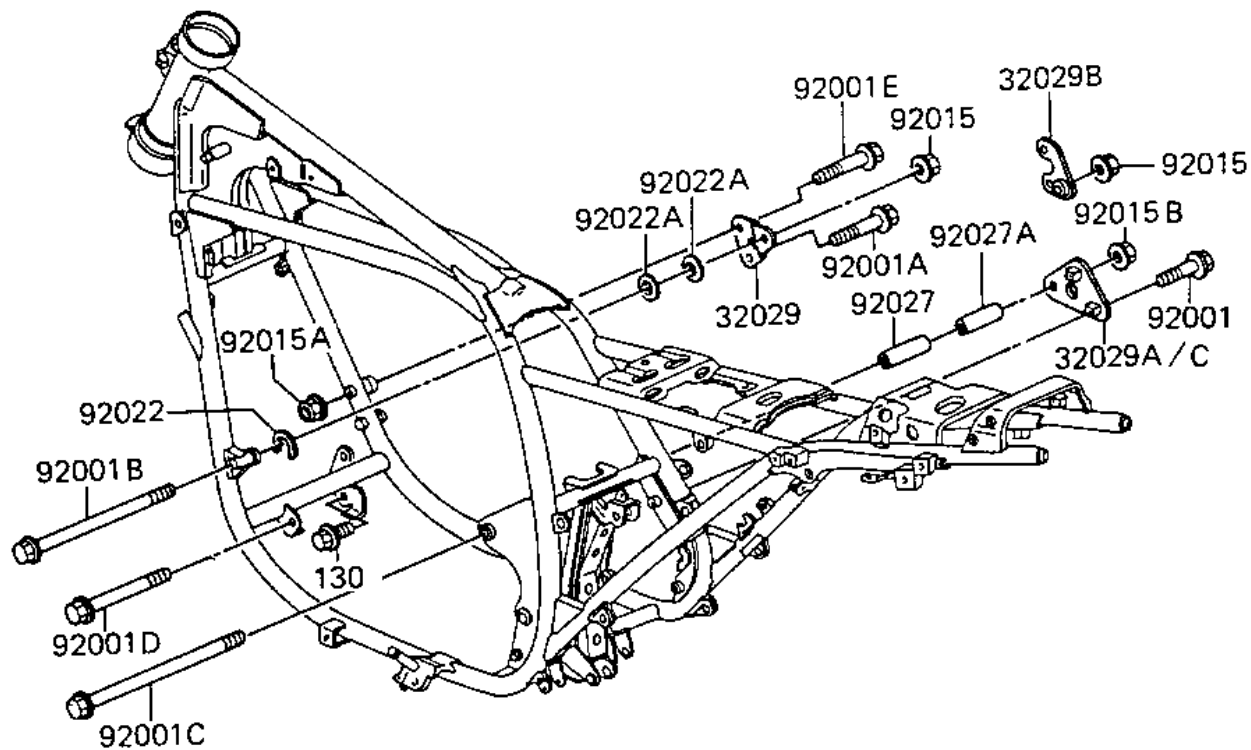

1983 GPz 1100 PARTS DIAGRAM

FRAME FITTINGS

F2131-0172

1983 GPz 1100 PARTS LIST

FRAME FITTINGS

ITEM NAME	PART NUMBER	QUANTITY
BRACKET-ENGINE,FR,UPP (Ref # 32029)	32029-1263	1
BRACKET-ENGINE,RR (Ref # 32029A)	32029-1264	1
BRACKET-ENGINE,FR,LWR (Ref # 32029B)	32029-1302	1
BOLT,FLANGED,8X40,BLA (Ref # 92001)	92001-1612	1
BOLT,FLANGED,8X65,BLA (Ref # 92001A)	92001-1616	1
BOLT,FLANGED,10X320,B (Ref # 92001B)	92001-1624	1
BOLT,12X300 (Ref # 92001C)	92001-1820	1
BOLT,FLANGED,10X160,B (Ref # 92001D)	92001-1953	1
BOLT,FLANGED,8X70,BLA (Ref # 92001E)	92001-1958	1
NUT,FLANGED,10MM,BLAC (Ref # 92015)	92015-1180	1
NUT,FLANGED,8MM (Ref # 92015A)	92015-1408	1
NUT,12MM,BLACK (Ref # 92015B)	92015-1249	1
WASHER,U FORMED (Ref # 92022)	92022-1259	1
WASHER,PLAIN (Ref # 92022A)	92022-1022	1
COLLAR,12.2X22X54,BLA (Ref # 92027)	92027-1578	1
COLLAR,12,2X22X39.5,B (Ref # 92027A)	92027-1579	1
BOLT-FLANGED,8X16,BLA (Ref # 130)	130J0816	1