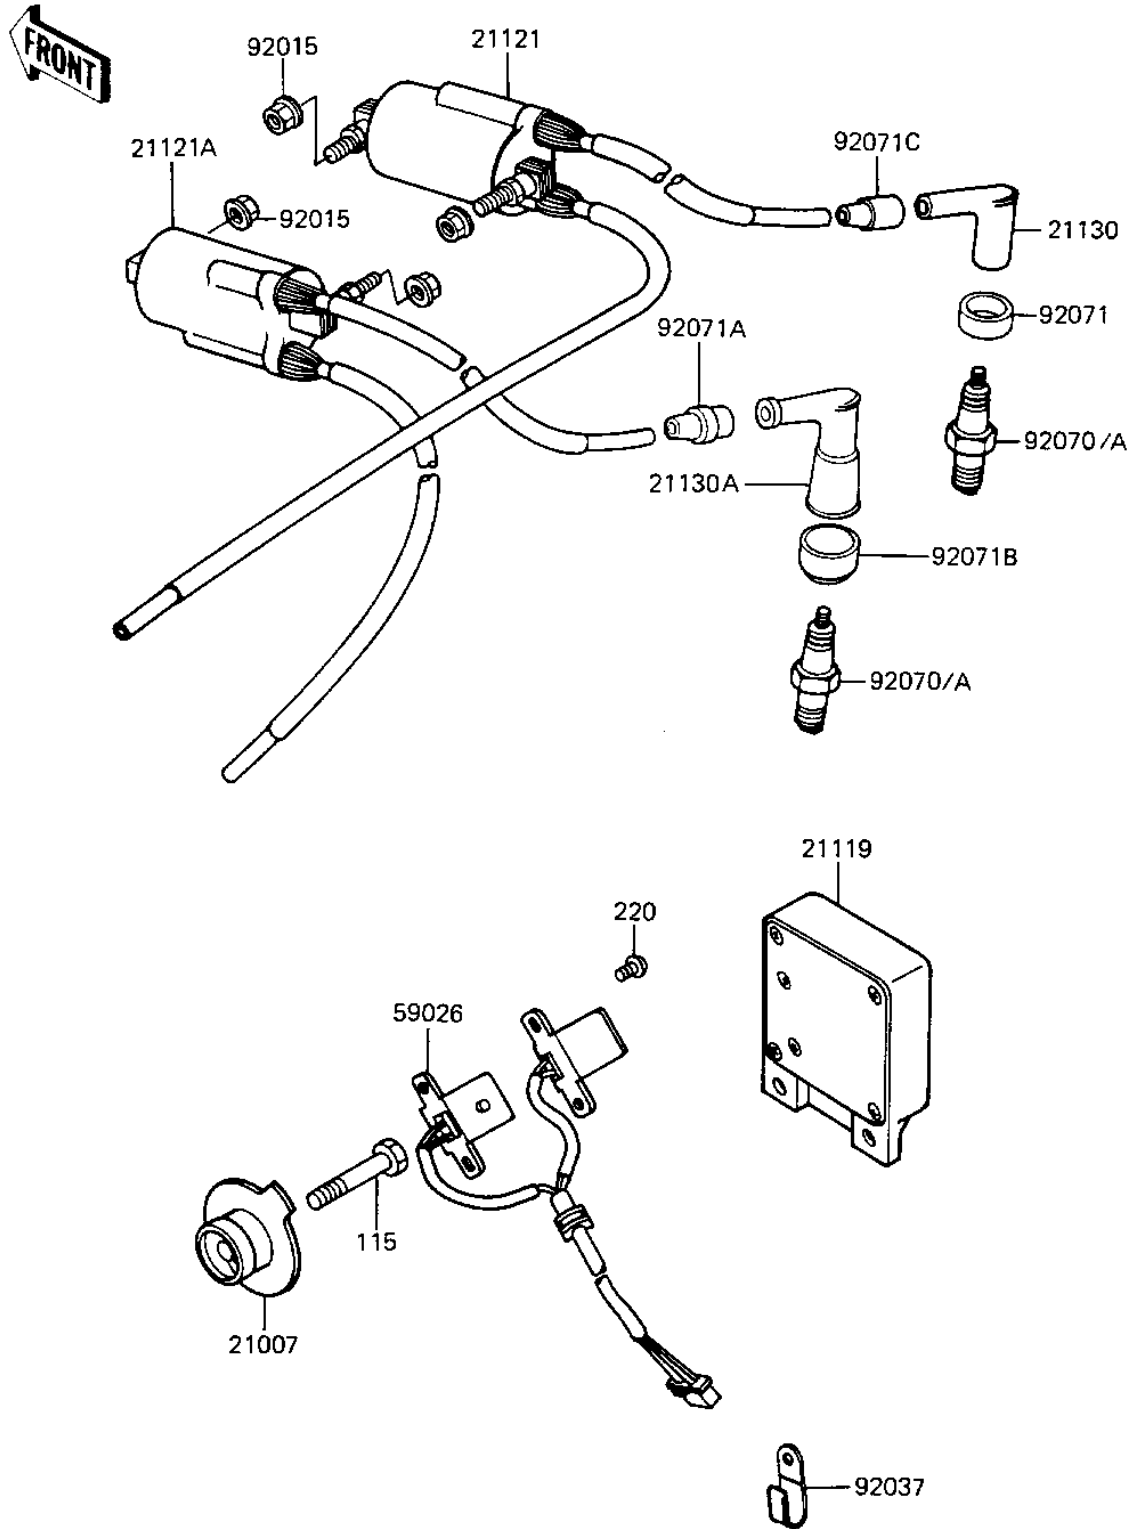

1983 GPz 1100 PARTS DIAGRAM

IGNITION

E1830-0163

1983 GPz 1100 PARTS LIST

IGNITION

ITEM NAME	PART NUMBER	QUANTITY
ROTOR,PULSING COIL (Ref # 21007)	21007-1067	1
IGNITER (Ref # 21119)	21119-1071	1
COIL-IGNITION (Ref # 21121)	21121-1038	1
COIL-IGNITION (Ref # 21121A)	21121-1039	1
CAP-SPARK PLUG,RTFM20 (Ref # 21130)	21130-1007	1
CAP-SPARK PLUG (Ref # 21130A)	21130-1010	1
COIL-PULSING (Ref # 59026)	59026-1024	1
NUT-6MM (Ref # 92015)	92015-1078	1
CLAMP,WIRING HARNESS (Ref # 92037)	21126-008	1
SPARK PLUG BR8ES (Ref # 92070)	BR8ES	1
GROMMET-PLUG CAP,A (Ref # 92071)	21131-004	1
GROMMET,HIGH TENSION (Ref # 92071A)	21131-005	1
GROMMET,PLUG CAP (Ref # 92071B)	21131-006	1
GROMMET,SPARK PLG CAP (Ref # 92071C)	21132-005	1
BOLT-SMALL-UPSET (Ref # 115)	115G0845	1
SCREW PAN HEAD 5X12 (Ref # 220)	220B0512	1