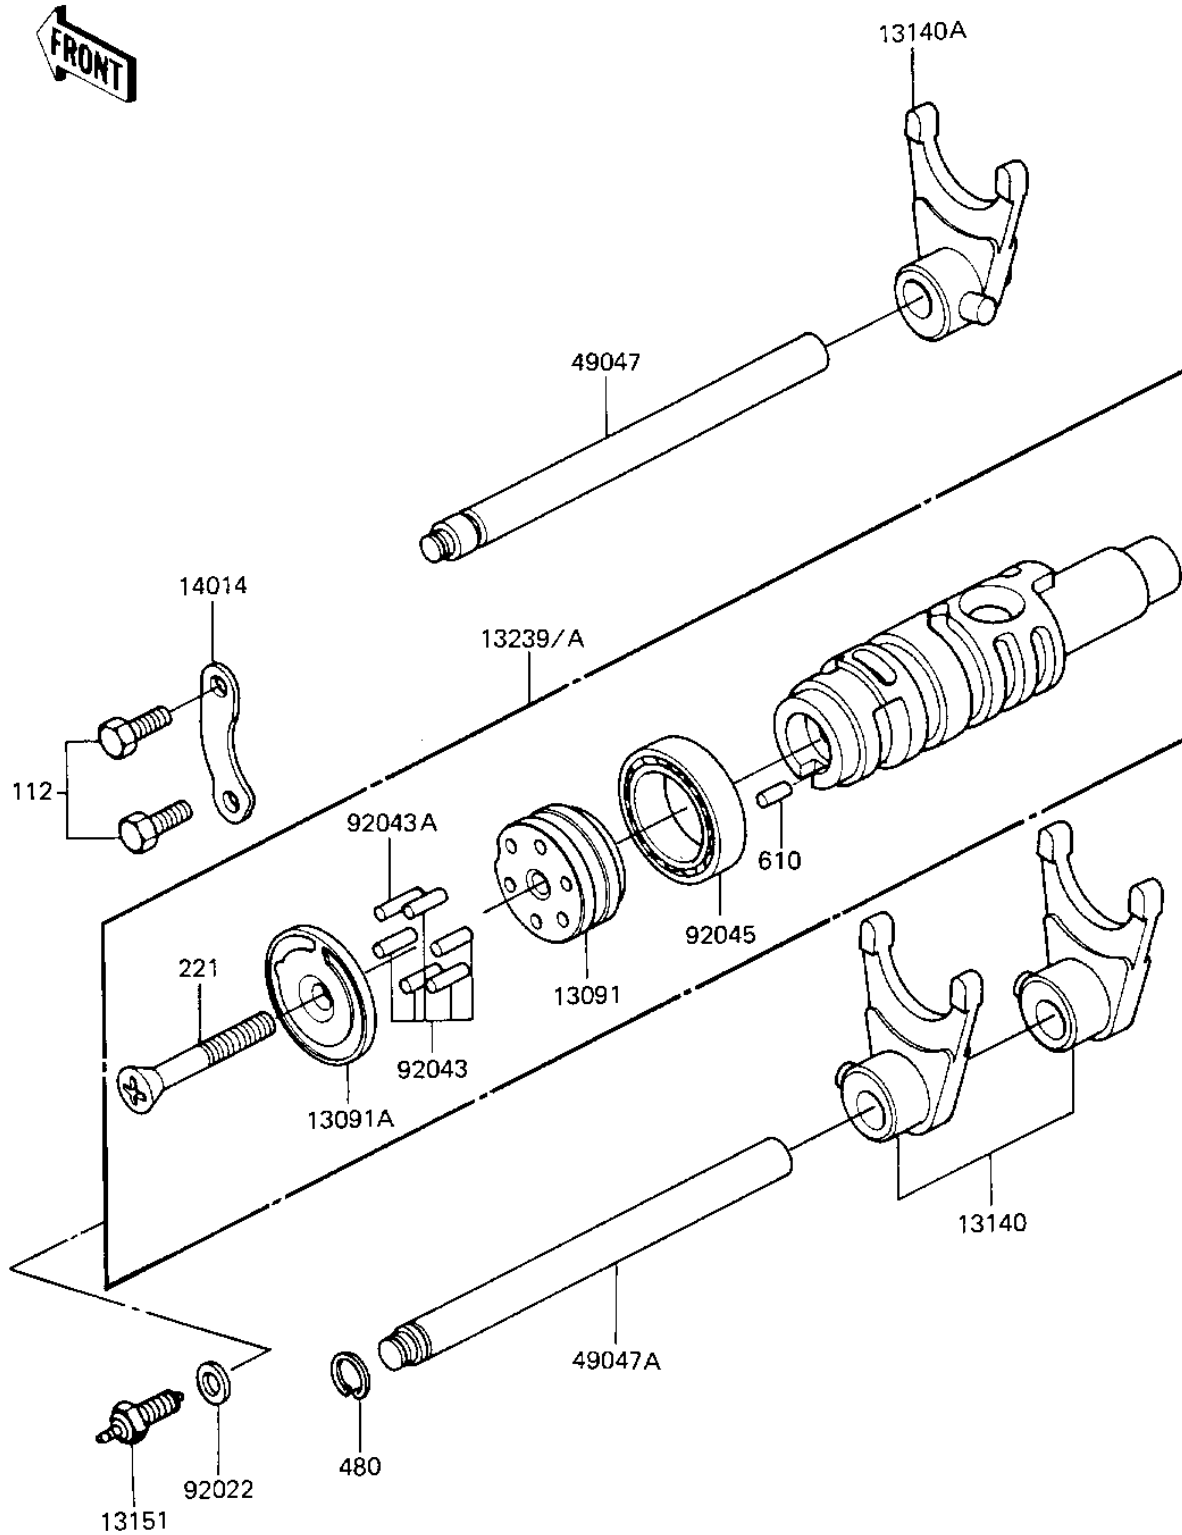

1983 GPz 1100 PARTS DIAGRAM

GEAR CHANGE DRUM & FORKS

E1362-0074

1983 GPz 1100 PARTS LIST

GEAR CHANGE DRUM & FORKS

ITEM NAME	PART NUMBER	QUANTITY
HOLDER,CHANGE DRUM PI (Ref # 13091)	13091-1087	1
HOLDER,CHANGE DRUM (Ref # 13091A)	13091-1088	1
FORK-SHIFT (Ref # 13140)	13140-1045	1
FORK-SHIFT (Ref # 13140A)	13140-1046	1
SWITCH,NEUTRAL (Ref # 13151)	13151-1010	1
DRUM-ASSY-CHANGE (Ref # 13239)	13239-1107	1
PLATE-POSITION (Ref # 14014)	14014-1015	1
ROD-SHIFT (Ref # 49047)	49047-1014	1
ROD-SHIFT (Ref # 49047A)	49047-1019	1
WASHER,12X18X1 (Ref # 92022)	92022-1211	1
PIN GEAR CHANGE DRUM (Ref # 92043)	92042-014	1
PIN-CHANGE DRUM (Ref # 92043A)	92042-020	1
BEARING-BALL,6806 (Ref # 92045)	92045-1035	1
BOLT-UPSET,6X16 (Ref # 112)	112G0616	1
SCREW-CSK-CROS,6X45 (Ref # 221)	221B0645	1
CIRCLIP 12MM (Ref # 480)	480J1200	1
PIN DOWEL 4X10 (Ref # 610)	610A0410	1