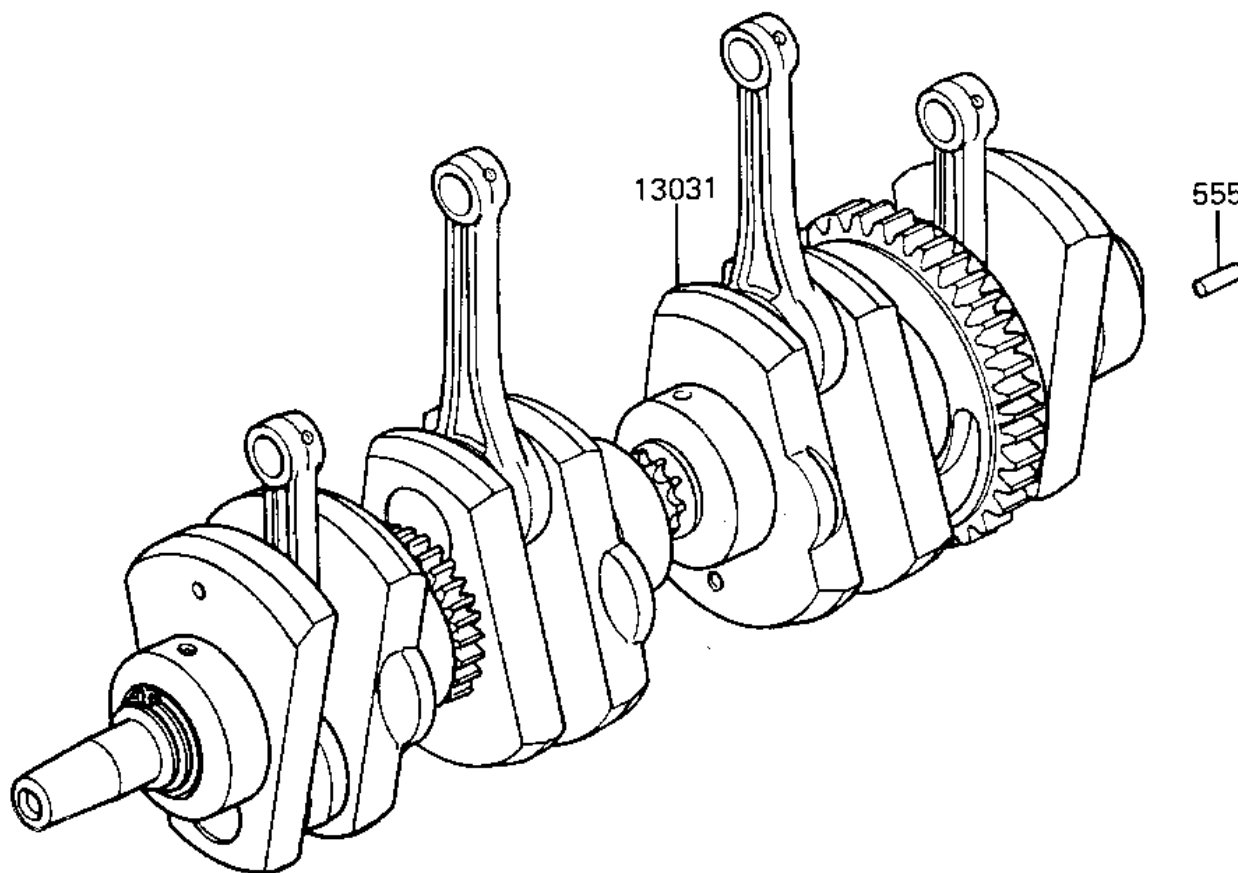

1983 GPz 1100 PARTS DIAGRAM

CRANKSHAFT

E1321-0053

1983 GPz 1100 PARTS LIST

CRANKSHAFT

ITEM NAME	PART NUMBER	QUANTITY
CRANKSHAFT-COMP (Ref # 13031)	13031-1173	1
PIN-SPRING,4X8 (Ref # 555)	555A0408	1