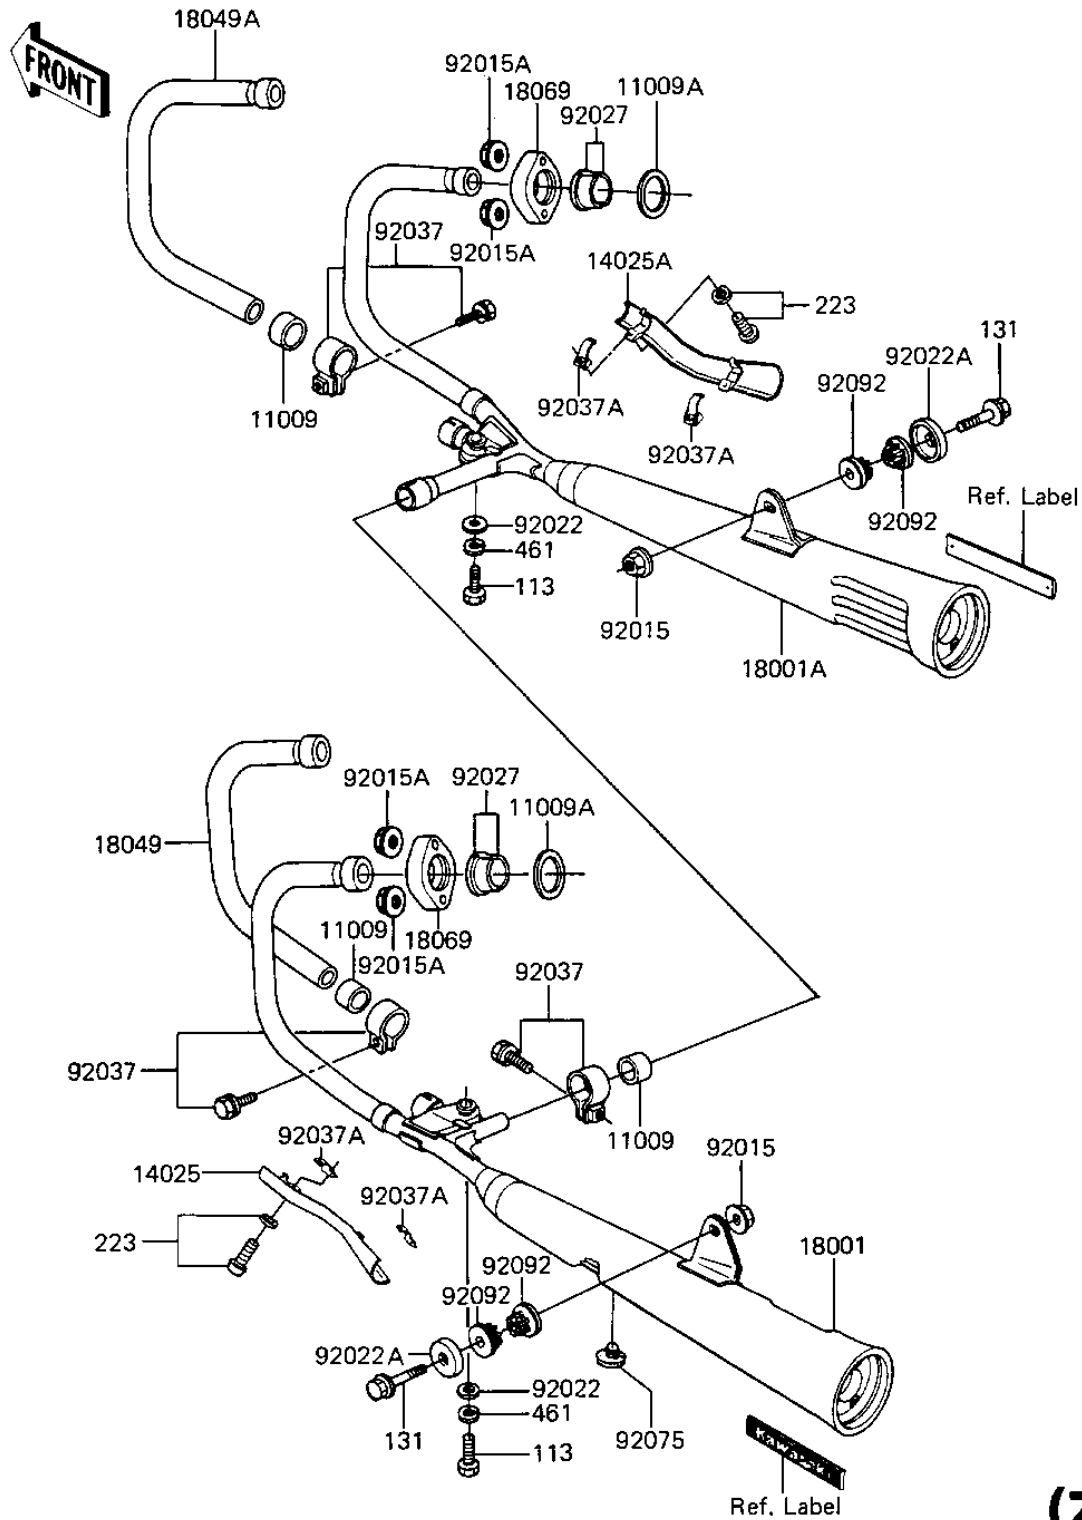

1983 GPz 1100 PARTS DIAGRAM

MUFFLERS (ZX1100-A1)

E1140-0155

(ZX1100)

1983 GPz 1100 PARTS LIST

MUFFLERS (ZX1100-A1)

ITEM NAME	PART NUMBER	QUANTITY
GASKET,MANIFOLD EXHAU (Ref # 11009)	11060-1068	1
GASKET,EXHAUST PIPE H (Ref # 11009A)	11009-1906	1
COVER,MUFFLER,LH,BLAC (Ref # 14025)	14025-1647	1
COVER,MUFFLER,RH,BLAC (Ref # 14025A)	14025-1648	1
MUFFLER,LH BLACK (Ref # 18001)	18001-5103	1
MUFFLER,R.H.BLACK (Ref # 18001A)	18001-5104	1
PIPE-EXHAUST,#2,BLACK (Ref # 18049)	18049-1210	1
PIPE-EXHAUST,#3,BLACK (Ref # 18049A)	18049-1224	1
HOLDER-EXHAUST PIPE (Ref # 18069)	18069-1019	1
NUT,FLANGED,10MM (Ref # 92015)	92015-1428	1
NUT,LOCK,8MM,BLACK (Ref # 92015A)	92015-1302	1
WASHER,PLAIN (Ref # 92022)	92022-1022	1
WASHER (Ref # 92022A)	92022-1355	1
COLLAR,EXHAUST PIPE,B (Ref # 92027)	92027-1457	1
CLAMP,MUFFLER,BLACK (Ref # 92037)	92037-1270	1
CLAMP,MUFFLER COVER (Ref # 92037A)	92037-1319	1
DAMPER RUBB MAIN STAD (Ref # 92075)	92075-015	1
UNAVAILABLE IN PRICE BOOK (Ref # 92092)	92092-1031	1
BOLT,FLANGED,10X70 (Ref # 113)	92001-1618	1
BOLT-FLANGED,10X55 (Ref # 131)	131J1055	1
SCREW-PAN-WS-CROS (Ref # 223)	223C0620	1
WASHER SPRING 10MM (Ref # 461)	461F1000	1