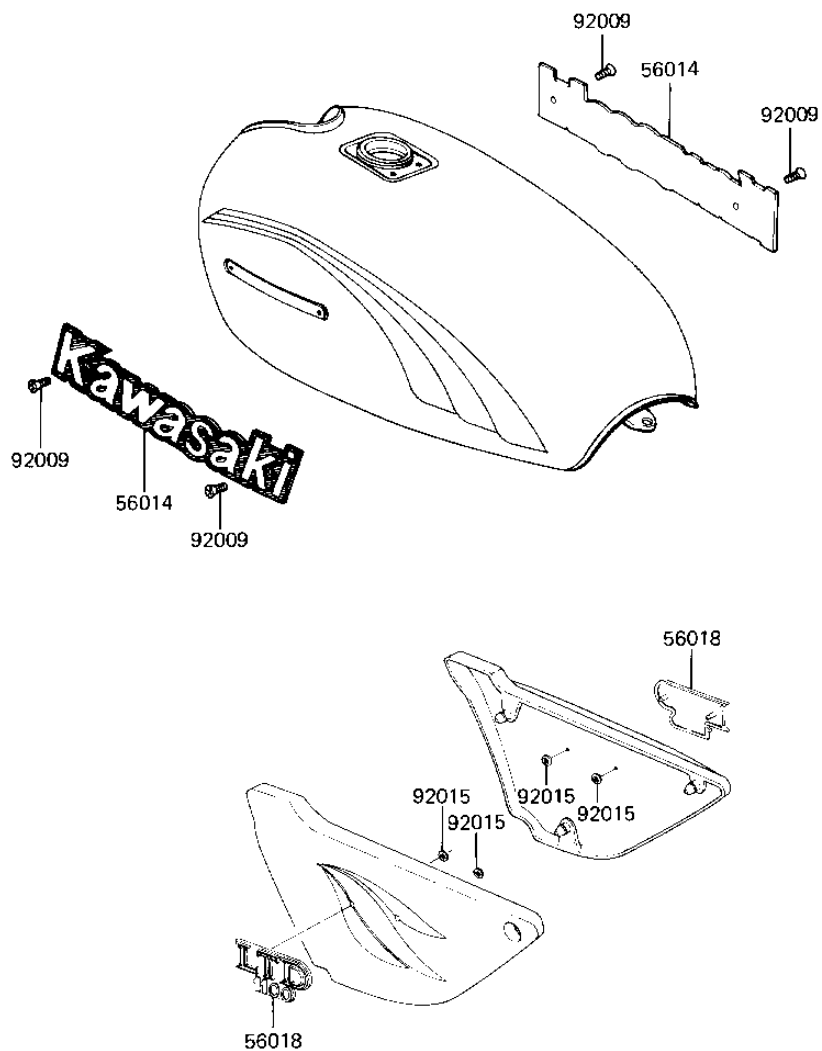

## 1983 1100 LTD Shaft PARTS DIAGRAM

LABELS

F2860-0182

## 1983 1100 LTD Shaft PARTS LIST

LABELS

ITEM NAME	PART NUMBER	QUANTITY
EMBLEM,FUEL TANK (Ref # 56014)	56014-1043	1
MARK,S.COVER,LTD1100 (Ref # 56018)	56018-1360	1
SCREW-CSK-CROS (Ref # 92009)	221C0306	1
NUT,LOCK,3MM (Ref # 92015)	92018-005	1