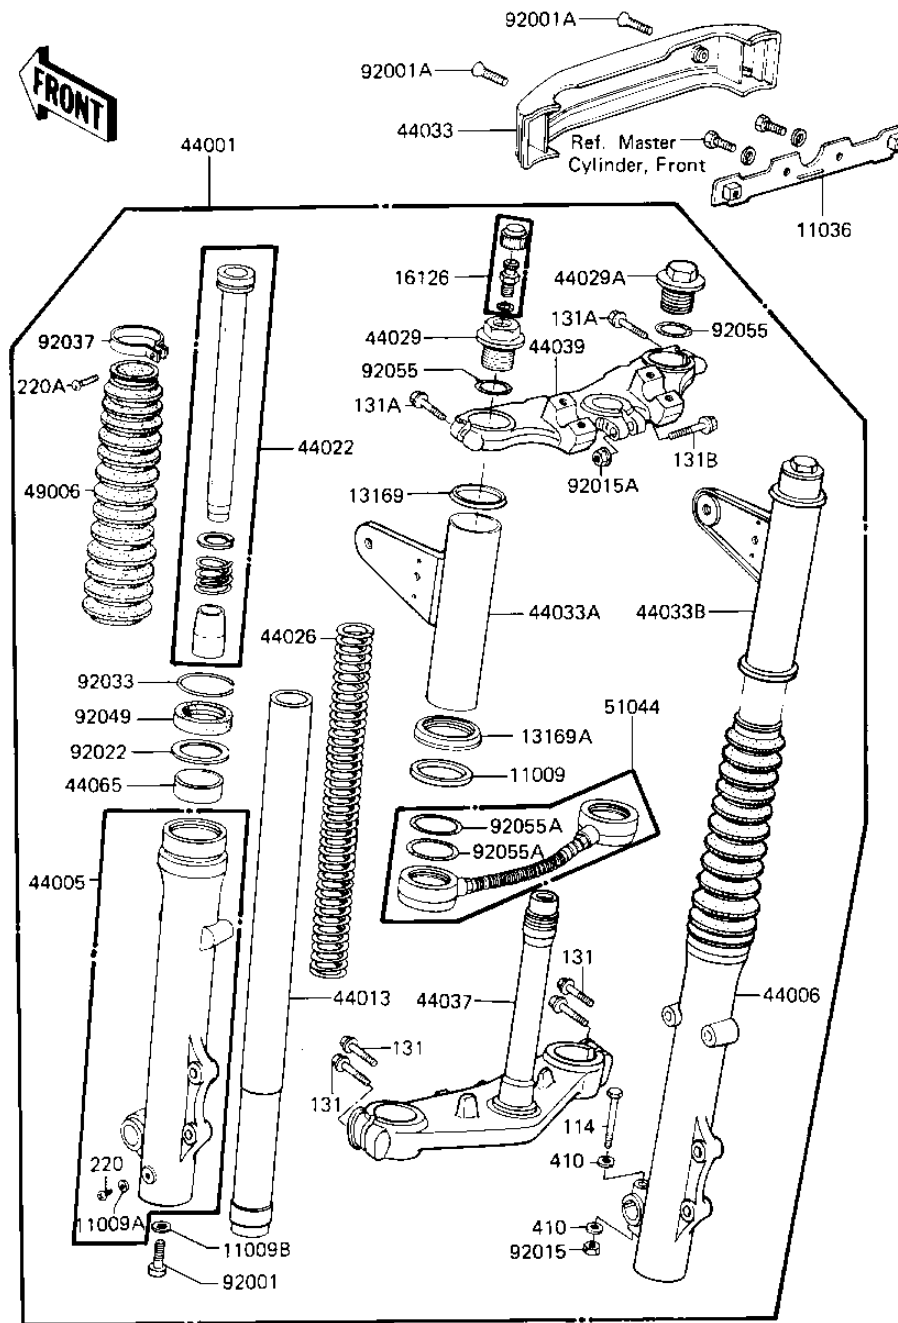

1983 1100 LTD Shaft PARTS DIAGRAM

FRONT FORK

F2340-0168

1983 1100 LTD Shaft PARTS LIST

FRONT FORK

ITEM NAME	PART NUMBER	QUANTITY
GASKET,FORK COVER (Ref # 11009)	11009-1015	1
GASKET FORK DRAIN PLG (Ref # 11009A)	44045-002	1
GASKET,FORK CYLINDER (Ref # 11009B)	44045-057	1
BRACKET-A,FORK COVER (Ref # 11036)	11036-1320	1
PLATE,FORK COVER,UPP (Ref # 13169)	13169-1498	1
PLATE,FORK COVER,LWR (Ref # 13169A)	13169-1499	1
VALVE AIR (Ref # 16126)	16126-1052	1
FORK-FRONT (Ref # 44001)	44001-1394	1
TUBE,LH,FORK OUTER (Ref # 44005)	44005-1067	1
TUBE,RH,FORK OUTER (Ref # 44006)	44006-1067	1
PIPE-FORK INNER (Ref # 44013)	44013-1106	1
CYLINDER-FORK (Ref # 44022)	44022-1045	1
SPRING-FRONT FORK (Ref # 44026)	44026-1180	1
SEAT-FORK SPRING,LH (Ref # 44029)	44029-1044	1
SEAT-FORK SPRING,RH (Ref # 44029A)	44029-1045	1
COVER-FORK (Ref # 44033)	44033-1084	1
COVER-FORK,LH (Ref # 44033A)	44033-1117	1
COVER-FORK,RH (Ref # 44033B)	44033-1118	1
HOLDER-FORK UNDER (Ref # 44037)	44037-1109	1
HOLDER-FORK UPPER (Ref # 44039)	44039-1069	1
BUSHING-FRONT FORK,OU (Ref # 44065)	44065-1091	1
BOOT,FORK,BLACK (Ref # 49006)	49006-1079	1
TUBE-ASSY,AIR,FORK (Ref # 51044)	51044-1024	1
BOLT-FORK CYLINDER (Ref # 92001)	44041-040	1
SCREW-CSK-RD-CROS (Ref # 92001A)	222C0518	1
NUT,LOCK,8MM (Ref # 92015)	92015-1124	1
NUT,FLANGED,8MM (Ref # 92015A)	92015-1408	1
WASHER,FORK OUT PIPE (Ref # 92022)	92022-1262	1
SNAP RING,FORK OUTER (Ref # 92033)	92033-1047	1

1983 1100 LTD Shaft PARTS LIST

FRONT FORK

ITEM NAME	PART NUMBER	QUANTITY
CLAMP, BOOT, BLACK (Ref # 92037)	92037-1321	1
SEAL-OIL,FORK OUTER T (Ref # 92049)	92049-1295	1
"O" RING,FORK TOP (Ref # 92055)	92055-1051	1
RING-O,ROD (Ref # 92055A)	92055-1369	1
BOLT,HEX HEAD,8X55 (Ref # 114)	114G0855	1
BOLT-FLANGED,8X40,BLA (Ref # 131)	131J0840	1
BOLT-FLANGED,8X45,BLA (Ref # 131A)	131J0845	1
BOLT-FLANGED,8X55,BLA (Ref # 131B)	131J0855	1
SCREW PAN HEAD 4X8 (Ref # 220)	220B0408	1
SCREW-PAN-CROS,4X20 (Ref # 220A)	220C0420	1
WASHER PLAIN 8MM (Ref # 410)	410B0800	1