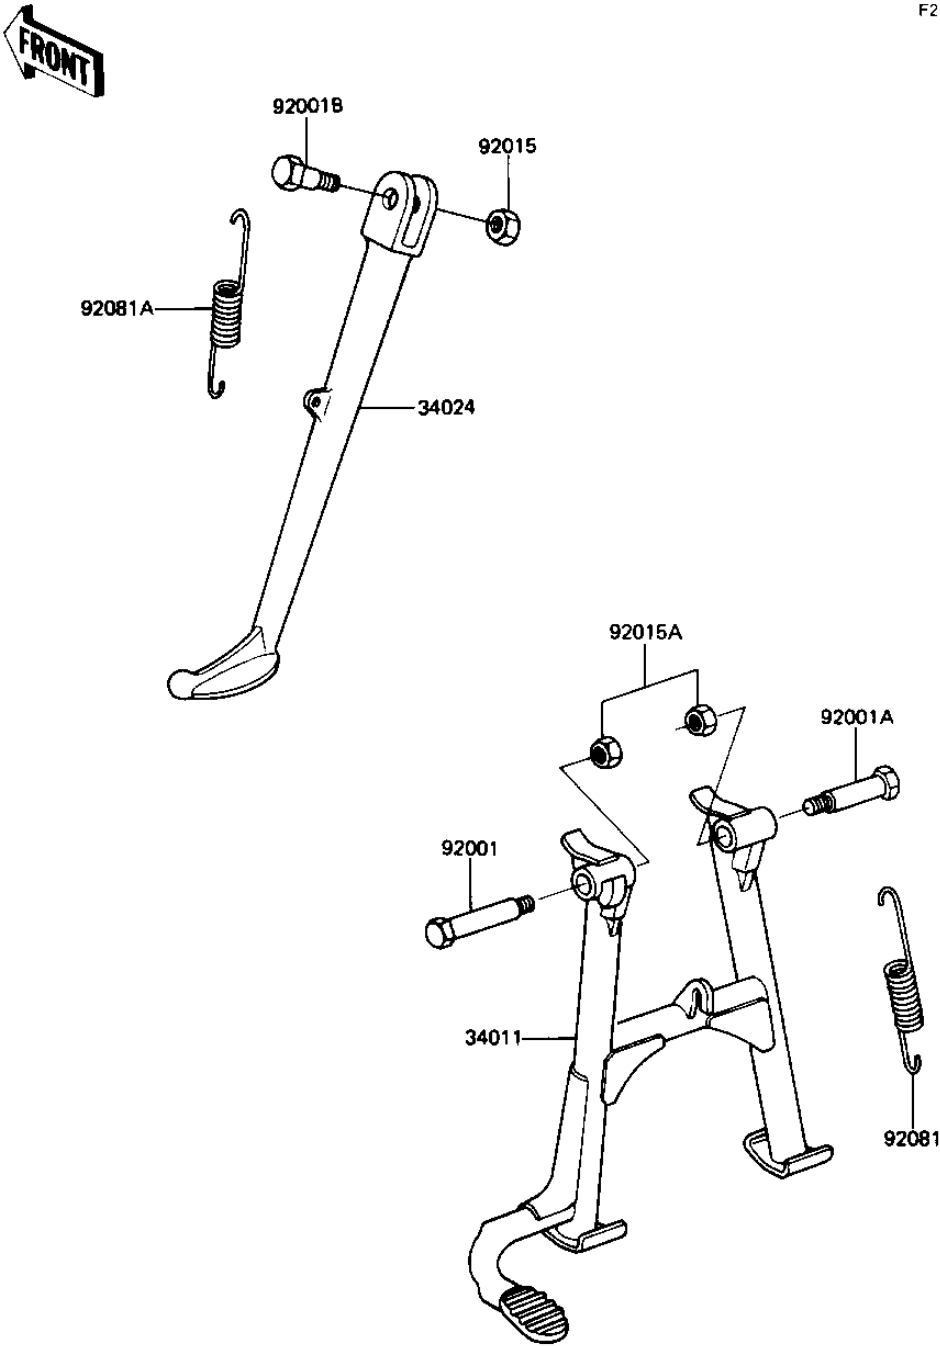

1983 1100 LTD Shaft PARTS DIAGRAM

STANDS

F2190-0063

1983 1100 LTD Shaft PARTS LIST

STANDS

ITEM NAME	PART NUMBER	QUANTITY
STAND-MAIN (Ref # 34011)	34011-1034	1
STAND-SIDE (Ref # 34024)	34024-1015	1
BOLT,FLANGED,8X38 (Ref # 92001)	92001-1377	1
BOLT,CENTER STAND (Ref # 92001A)	92001-1411	1
BOLT,8X160,BLACK (Ref # 92001B)	92001-1543	1
NUT,LOCK,10MM,BLACK (Ref # 92015)	92015-1188	1
NUT,LOCK,10MM (Ref # 92015A)	92019-021	1
SPRING,MAIN STAND (Ref # 92081)	34023-012	1
SPRING,SIDE STAND (Ref # 92081A)	92081-1727	1