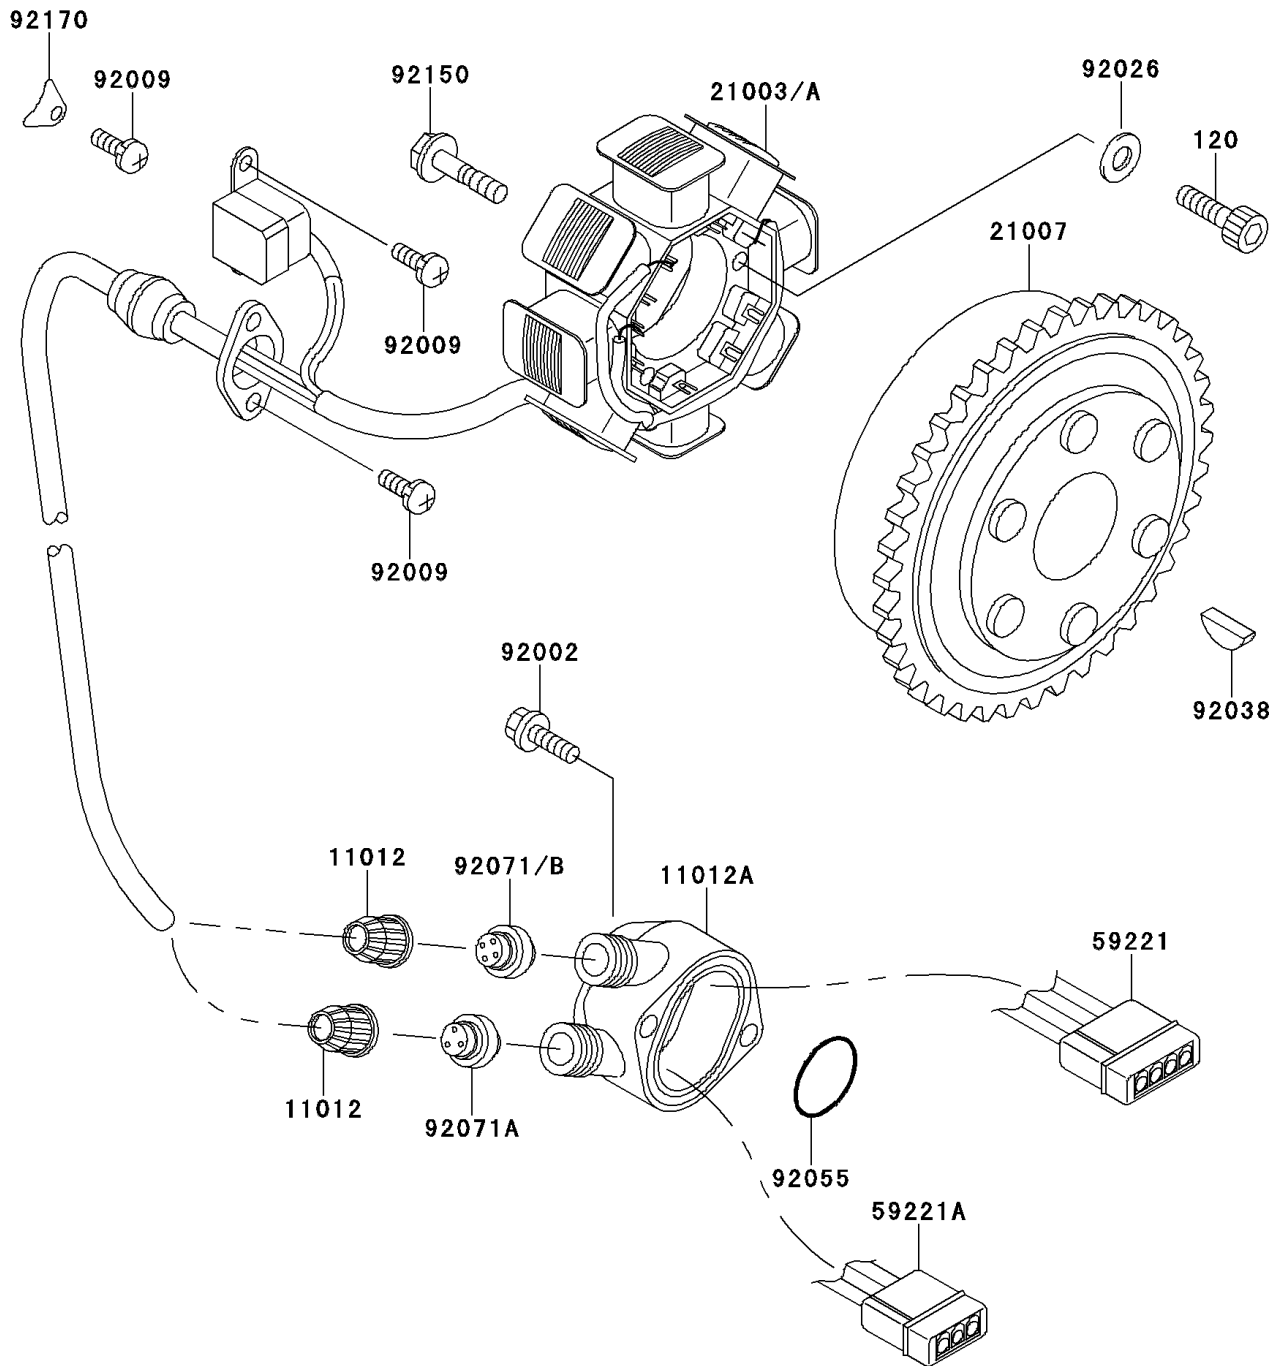

1995 JET SKI® 750 ZXi PARTS DIAGRAM

Generator

E1810

1995 JET SKI® 750 ZXi PARTS LIST

Generator

ITEM NAME	PART NUMBER	QUANTITY
BOLT-SOCKET,6X30 (Ref # 120)	120P0630	1
CAP (Ref # 11012)	11012-3005	1
CAP,ELECTRIC CASE (Ref # 11012A)	11012-3761	1
STATOR (Ref # 21003)	21003-3731	1
ROTOR,MAGNETO (Ref # 21007)	21007-3717	1
CONNECTOR-CORD (Ref # 59221)	59221-3701	1
CONNECTOR-CORD (Ref # 59221A)	59221-3703	1
BOLT,6X35 (Ref # 92002)	92002-3715	1
SCREW,5X12 (Ref # 92009)	92009-1296	1
SPACER,6.3X12X1.0 (Ref # 92026)	92026-094	1
KEY,WOODRUFF (Ref # 92038)	92038-001	1
RING-O (Ref # 92055)	92055-3706	1
GROMMET (Ref # 92071A)	92071-3784	1
GROMMET (Ref # 92071B)	92071-3786	1
BOLT (Ref # 92150)	92150-3843	1
CLAMP,HARNEES (Ref # 92170)	92170-3728	1