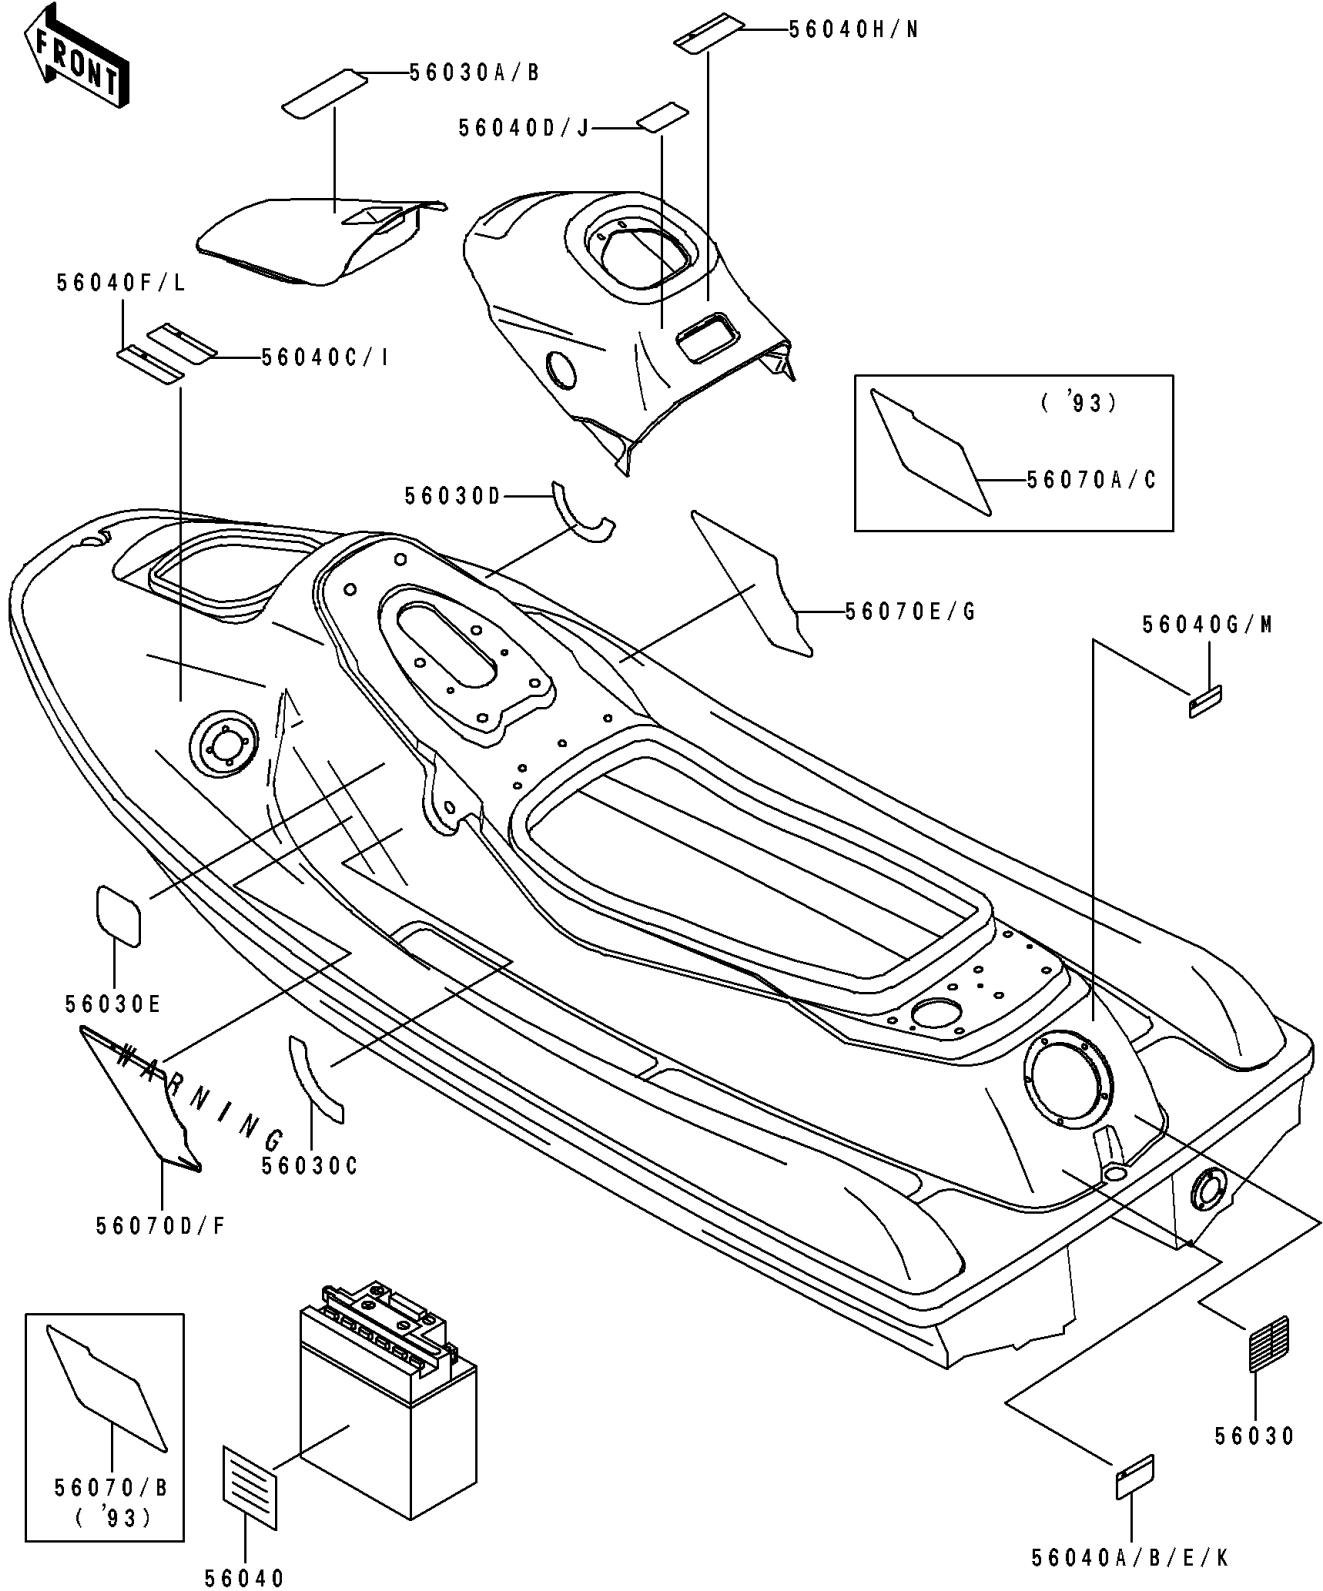

1993 JET SKI® Super Sport Xi PARTS DIAGRAM

Labels

F 3183

1993 JET SKI® Super Sport Xi PARTS LIST

Labels

ITEM NAME	PART NUMBER	QUANTITY
LABEL,ENGLISH/FRENCH(FRENCH) (Ref # 56030)	56030-3758	1
LABEL,FIRE EXTINGUISHER (Ref # 56030A)	56030-3790	1
LABEL,FIRE EXTINGUISHER(FRENCH (Ref # 56030B)	56030-3791	1
LABEL,CHOKE (Ref # 56030C)	56030-3793	1
LABEL,FUEL (Ref # 56030D)	56030-3794	1
LABEL,NOZZLE TRIM (Ref # 56030E)	56030-3797	1
LABEL,BATTERY CAUTION(FRENCH) (Ref # 56040)	56040-1106	1
LABEL-WARNING,BREAK-IN (Ref # 56040C)	56040-3969	1
LABEL-WARNING,TETHER SWITCH (Ref # 56040D)	56040-3970	1
LABEL-WARNING,JET PUMP (Ref # 56040E)	56040-3971	1
LABEL-WARNING,GASOLINE (Ref # 56040F)	56040-3972	1
LABEL-WARNING,GRAB HANDLE (Ref # 56040G)	56040-3973	1
LABEL-WARNING,OVERHEAT (Ref # 56040H)	56040-3974	1
LABEL,BREAK-IN(FRENCH) (Ref # 56040I)	56040-3975	1
LABEL,TETHER SWITCH(FRENCH) (Ref # 56040J)	56040-3976	1
LABEL,JET PUMP(FRENCH) (Ref # 56040K)	56040-3977	1
LABEL,GASOLINE(FRENCH) (Ref # 56040L)	56040-3978	1
LABEL,GRAB HANDLE(FRENCH) (Ref # 56040M)	56040-3979	1
LABEL,OVERHEAT(FRENCH) (Ref # 56040N)	56040-3980	1
LABEL-WARNING,IMPORTANT SAFETY (Ref # 56070)	56070-3728	1
LABEL-WARNING,IMPORTANT SAFETY (Ref # 56070A)	56070-3729	1
LABEL,IMPORTANT SAFETY(FRENCH) (Ref # 56070B)	56070-3731	1
LABEL,IMPORTANT SAFETY(FRENCH) (Ref # 56070C)	56070-3732	1