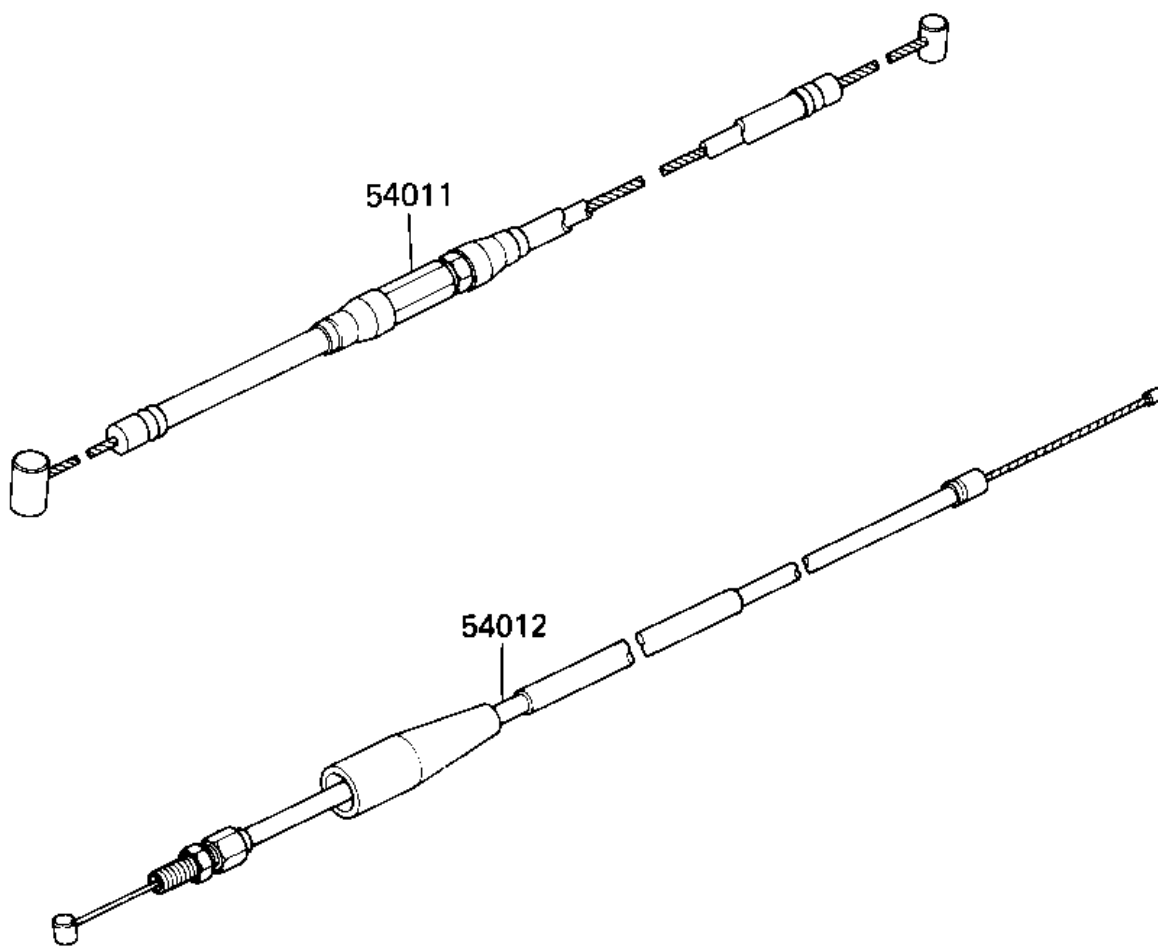

1984 KX™500 PARTS DIAGRAM

CABLES ('84 A2)

F2540-0200

1984 KX™500 PARTS LIST

CABLES ('84 A2)

ITEM NAME	PART NUMBER	QUANTITY
CABLE-CLUTCH (Ref # 54011)	54011-1112	1
CABLE-THROTTLE (Ref # 54012)	54012-1211	1