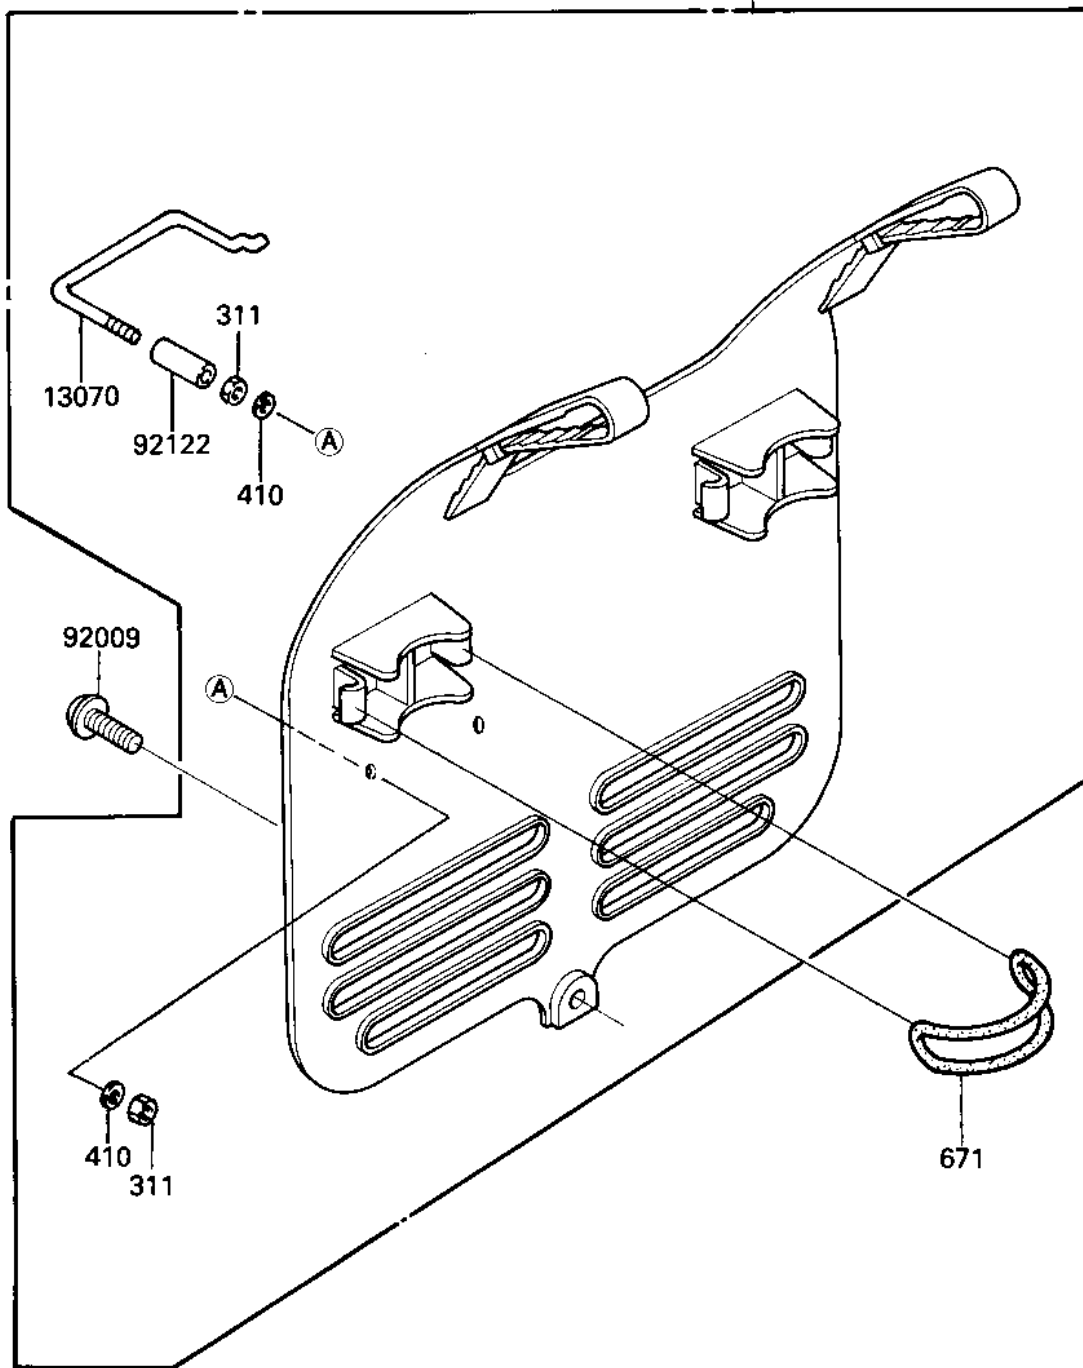

1984 KX™500 PARTS DIAGRAM

NUMBER PLATE ('84 A2)

F2910-0018

58029

671

671

1984 KX™500 PARTS LIST

NUMBER PLATE ('84 A2)

ITEM NAME	PART NUMBER	QUANTITY
GUIDE,CABLE (Ref # 13070)	13070-1031	1
PLATE-NUMBER,L.GREEN (Ref # 58029)	58029-1051-AE	1
SCREW,6X14 (Ref # 92009)	92009-1287	1
ROLLER,CABLE GUIDE (Ref # 92122)	92122-1011	1
NUT-HEX (Ref # 311)	311B0300	1
WASHER PLAIN 3MM (Ref # 410)	410B0300	1
"O" RING,65MM (Ref # 671)	671B2565	1