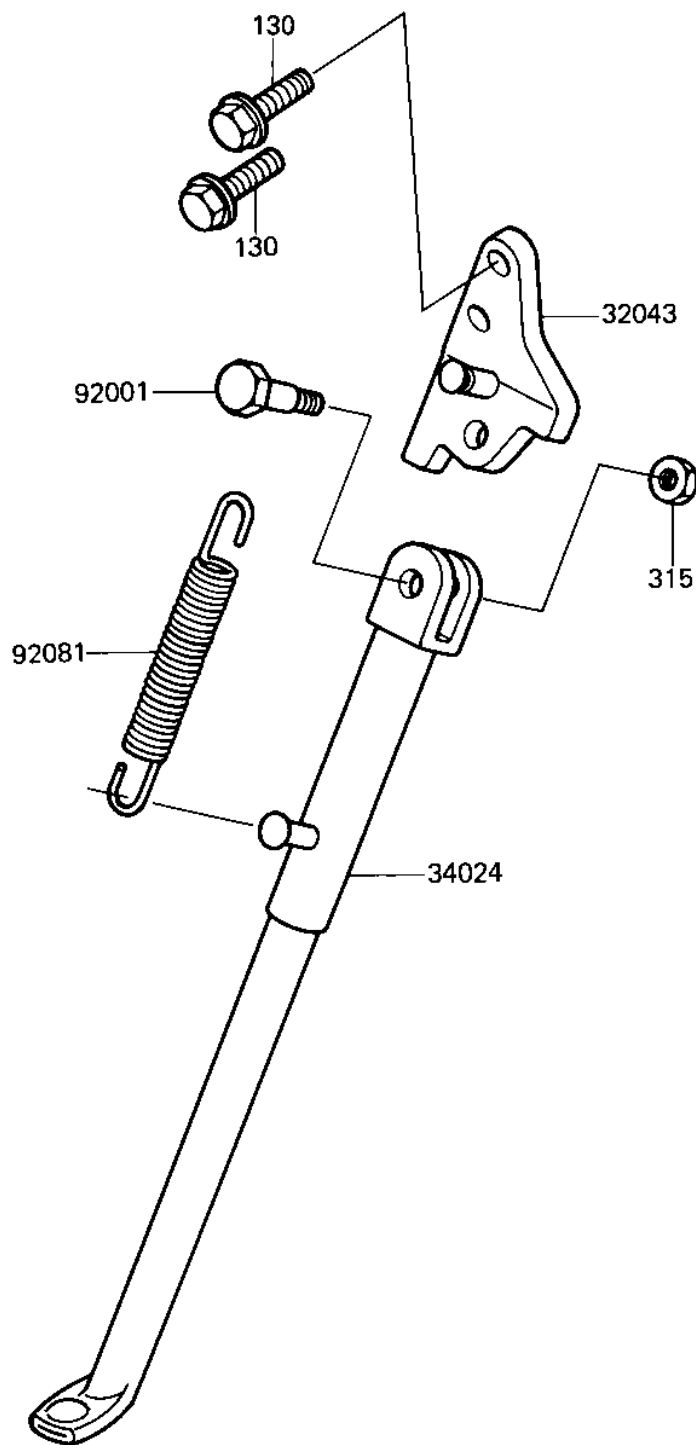

1984 KX™500 PARTS DIAGRAM

STAND ('84 A2)

F2190-0106

1984 KX™500 PARTS LIST

STAND ('84 A2)

ITEM NAME	PART NUMBER	QUANTITY
BRACKET-STAND,SIDE (Ref # 32043)	32043-1221	1
STAND-SIDE (Ref # 34024)	34024-1106	1
BOLT, SIDE STAND FIT (Ref # 92001)	92003-157	1
SPRING-SIDE STAND (Ref # 92081)	34025-004	1
BOLT-FLANGED,10X16 (Ref # 130)	130G1016	1
NUT 10MM (Ref # 315)	315B1000	1