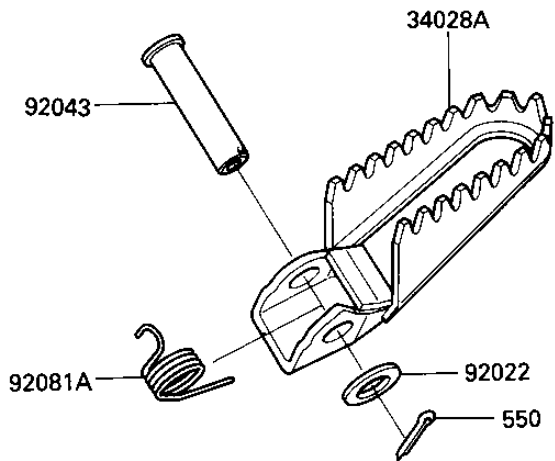

1984 KX™500 PARTS DIAGRAM

FOOTRESTS ('84 A2)

F2160-0107

1984 KX™500 PARTS LIST

FOOTRESTS ('84 A2)

ITEM NAME	PART NUMBER	QUANTITY
STEP,LH (Ref # 34028)	34028-1104	1
STEP,RH (Ref # 34028A)	34028-1105	1
WASHER,PLAIN (Ref # 92022)	92022-239	1
PIN,10X37.5 (Ref # 92043)	92043-1217	1
SPRING,STEP,LH (Ref # 92081)	92081-1606	1
SPRING,STEP,RH (Ref # 92081A)	92081-1607	1
PIN,COTTER (Ref # 550)	550D2018	1