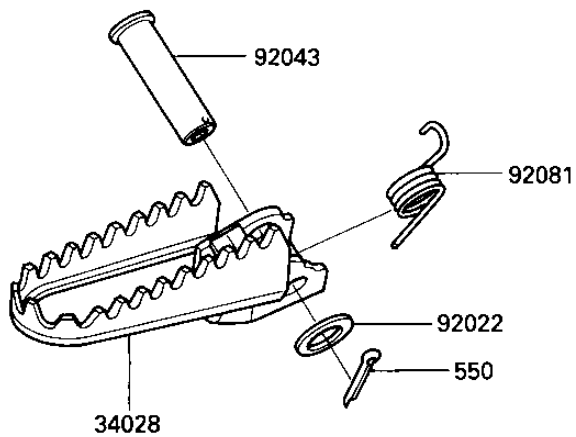

1984 KX™500 PARTS DIAGRAM

FOOTRESTS ('84 A2)

F2160-0107

1984 KX™500 PARTS LIST

FOOTRESTS ('84 A2)

ITEM NAME	PART NUMBER	QUANTITY
STEP,LH (Ref # 34028)	34028-1104	1
STEP,RH (Ref # 34028A)	34028-1105	1
WASHER,PLAIN (Ref # 92022)	92022-239	1
PIN,10X37.5 (Ref # 92043)	92043-1217	1
SPRING,STEP,LH (Ref # 92081)	92081-1606	1
SPRING,STEP,RH (Ref # 92081A)	92081-1607	1
PIN,COTTER (Ref # 550)	550D2018	1