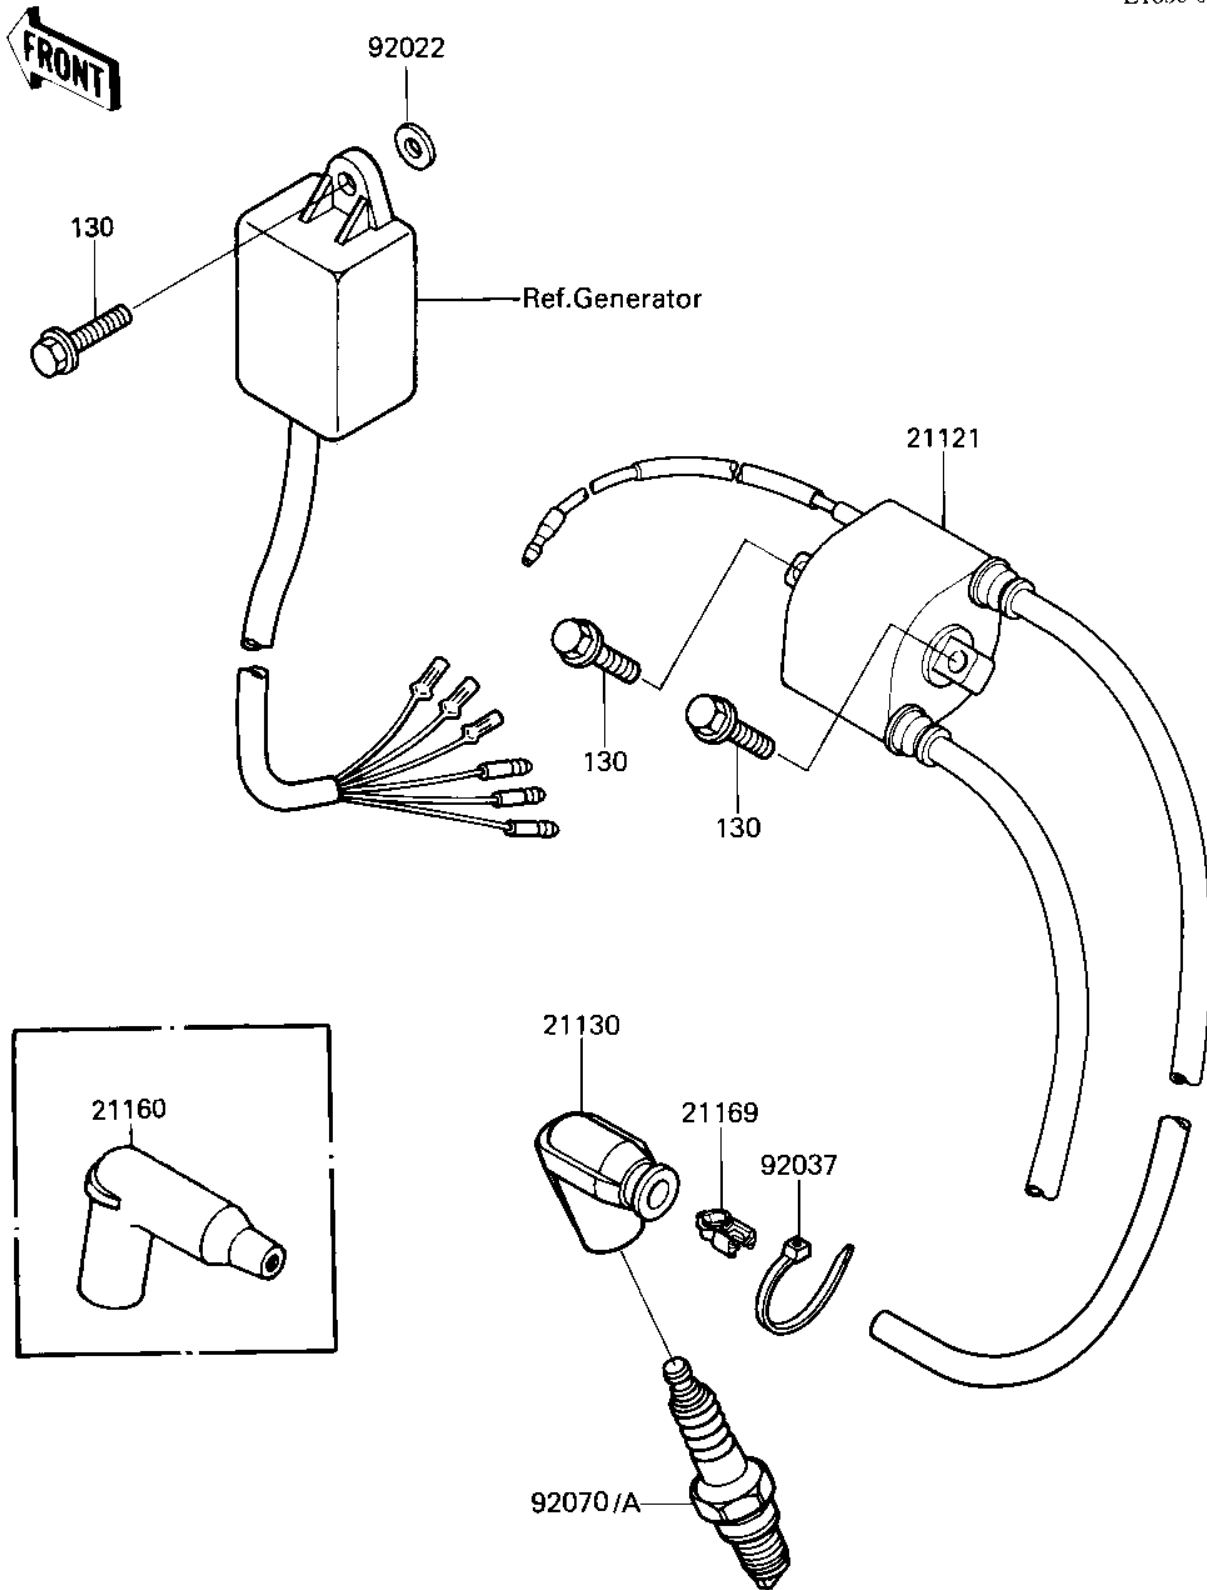

1984 KX™500 PARTS DIAGRAM

IGNITION ('84 A2)

E1830-0184

1984 KX™500 PARTS LIST

IGNITION ('84 A2)

ITEM NAME	PART NUMBER	QUANTITY
COIL-IGNITION (Ref # 21121)	21121-1102	1
WASHER,6.5X16X2 (Ref # 92022)	92022-1565	1
BOLT-FLANGED,6X18 (Ref # 130)	130G0618	1