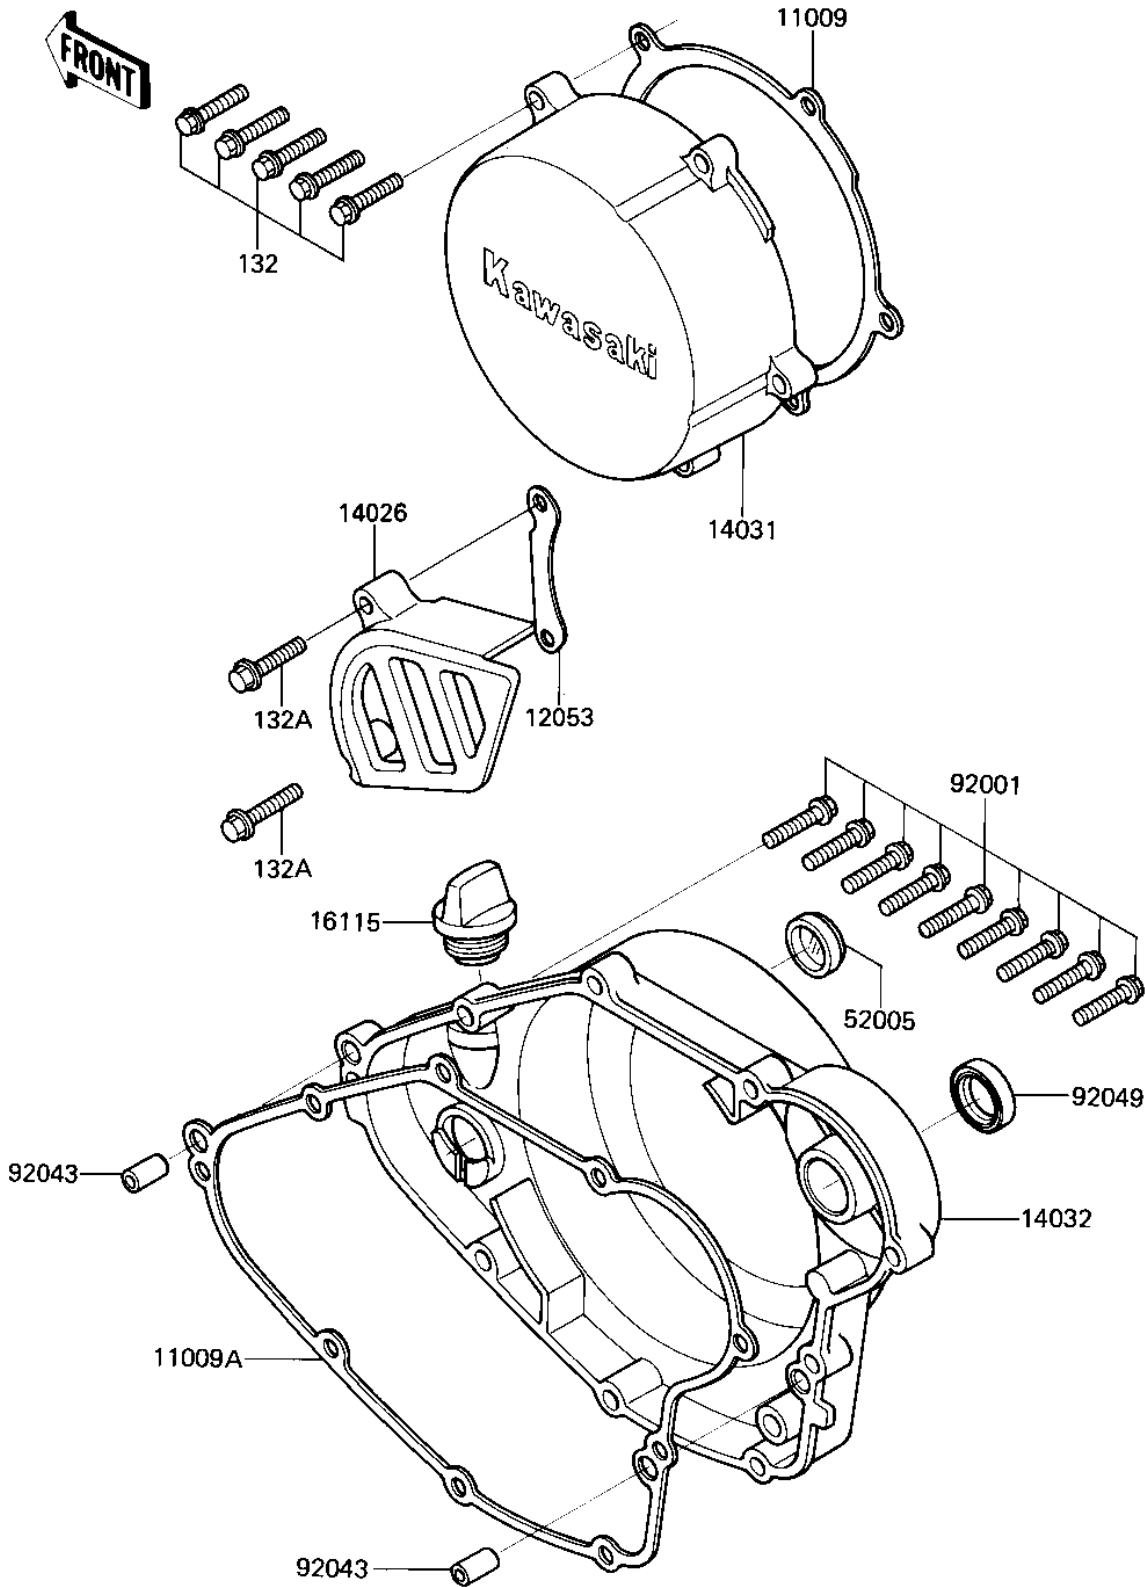

## 1984 KX™500 PARTS DIAGRAM

ENGINE COVERS ('84 A2)

E1431-0093

## 1984 KX™500 PARTS LIST

ENGINE COVERS ('84 A2)

ITEM NAME	PART NUMBER	QUANTITY
GASKET,GENERATOR COVE (Ref # 11009)	11009-1964	1
GASKET,CLUTCH COVER (Ref # 11009A)	11009-1290	1
GUIDE-CHAIN (Ref # 12053)	12053-1123	1
COVER-CHAIN (Ref # 14026)	14026-1119	1
COVER-GENERATOR (Ref # 14031)	14031-1091	1
COVER-CLUTCH (Ref # 14032)	14032-1079	1
FILLER,OIL (Ref # 16115)	16115-018	1
GAUGE,OIL LEVEL (Ref # 52005)	52005-1009	1
BOLT-FLANGED-SMALL (Ref # 92001)	132G0625	2
PIN-DOWEL (Ref # 92043)	92042-007	1
OIL SEAL SB20285 (Ref # 92049)	92049-012	1
BOLT-FLANGED-SMALL (Ref # 132A)	132G0630	1