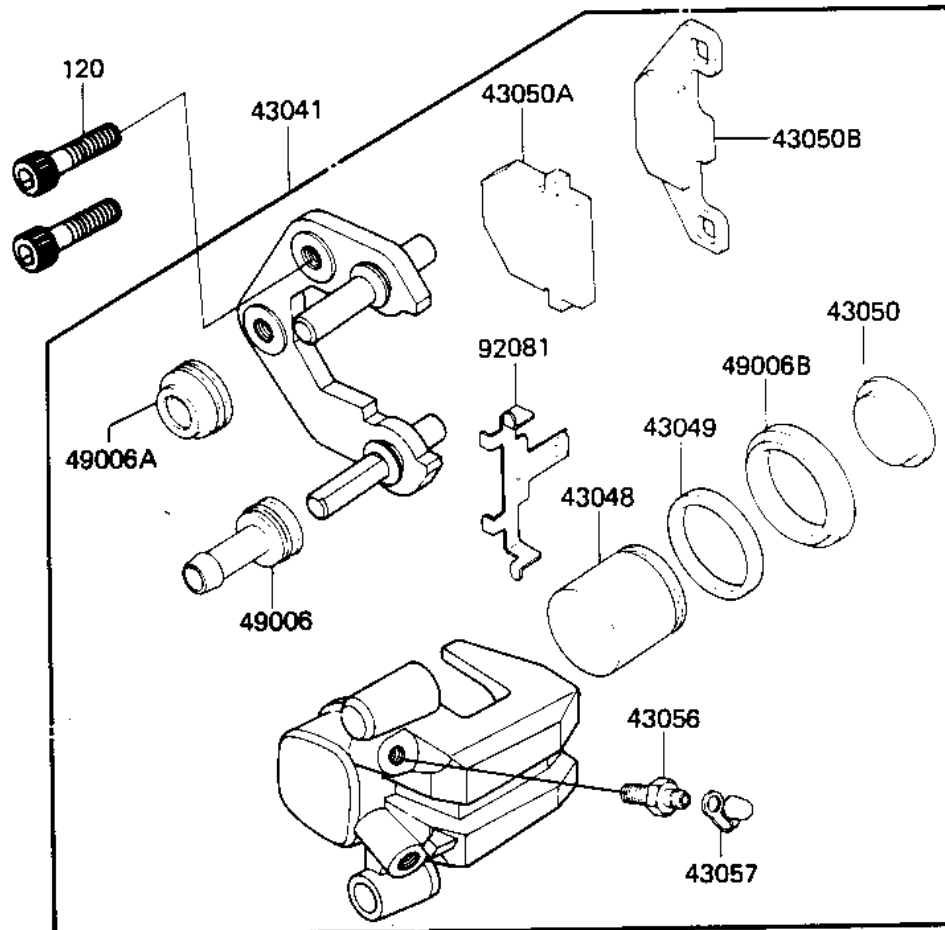

## 1983 KX™500 PARTS DIAGRAM

FRONT BRAKE ('83 A1)

F2292-0040

## 1983 KX™500 PARTS LIST

FRONT BRAKE ('83 A1)

ITEM NAME	PART NUMBER	QUANTITY
DISC,FRONT BREAK (Ref # 41080)	41080-1044	1
CALIPER-ASSY (Ref # 43041)	43041-1084	1
PISTON-CALIPER (Ref # 43048)	43048-1056	1
PACKING,CALIPER (Ref # 43049)	43049-1027	1
PAD-BRAKE (Ref # 43050)	43050-1051	1
PAD-BRAKE (Ref # 43050A)	43050-1063	1
PAD-BRAKE (Ref # 43050B)	43050-1064	1
BREEDER (Ref # 43056)	43056-003	1
CAP,BREEDER (Ref # 43057)	43057-003	1
BOOT,CALIPER (Ref # 49006)	49006-1054	1
BOOT,CALIPER (Ref # 49006A)	49006-1055	1
BOOT,CALIPER (Ref # 49006B)	49006-1093	1
SPRING (Ref # 92081)	92081-1341	1
BOLT-SOCKET,8X20 (Ref # 120)	120P0820	1