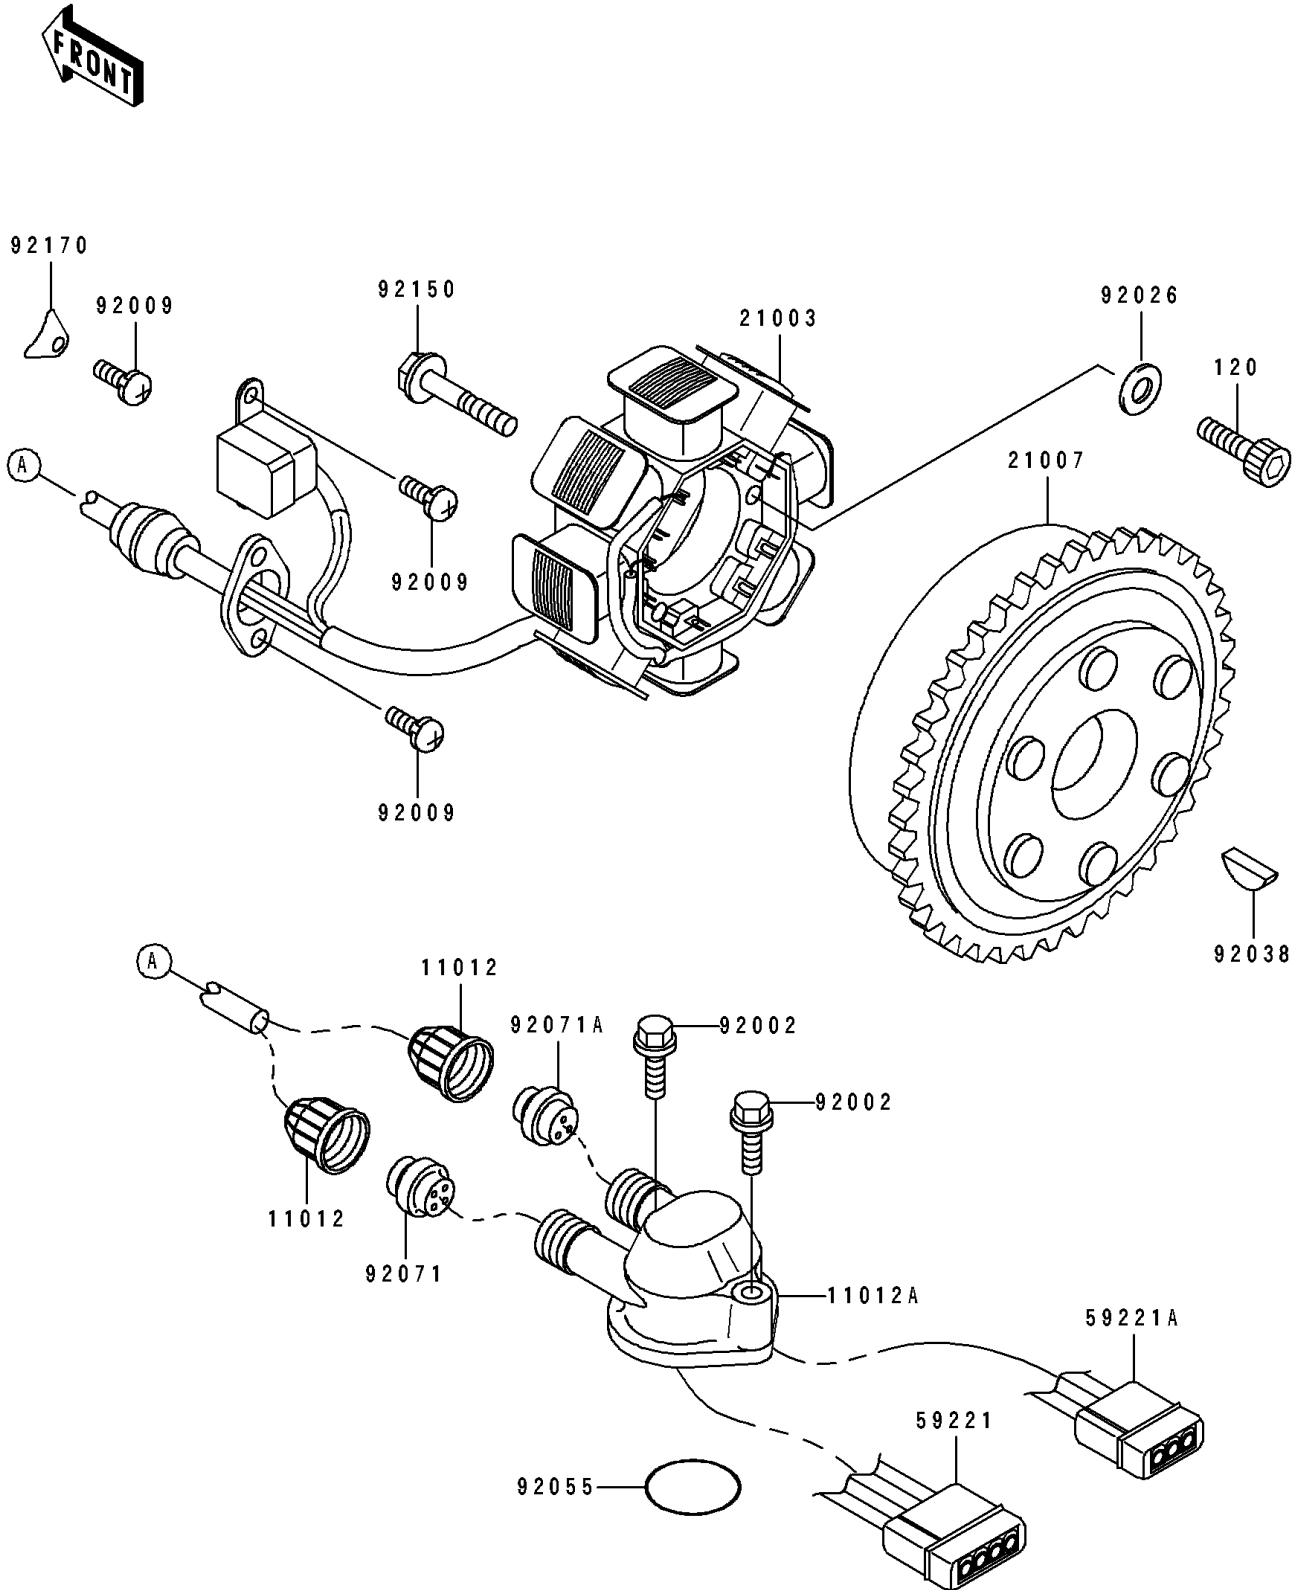

1993 JET SKI® Super Sport Xi PARTS DIAGRAM

Generator

E1810

1993 JET SKI® Super Sport Xi PARTS LIST

Generator

ITEM NAME	PART NUMBER	QUANTITY
CAP (Ref # 11012)	11012-3005	1
CAP,ELECTRIC CASE (Ref # 11012A)	11012-3761	1
STATOR (Ref # 21003)	21003-3726	1
ROTOR,MAGNETO (Ref # 21007)	21007-3712	1
CONNECTOR-CORD (Ref # 59221)	59221-3701	1
CONNECTOR-CORD (Ref # 59221A)	59221-3703	1
BOLT,6X35 (Ref # 92002)	92002-3715	1
SCREW,5X12 (Ref # 92009)	92009-1296	1
SPACER,6.3X12X1.0 (Ref # 92026)	92026-094	1
KEY,WOODRUFF (Ref # 92038)	92038-001	1
RING-O (Ref # 92055)	92055-3706	1
GROMMET (Ref # 92071)	92071-3784	1
GROMMET (Ref # 92071A)	92071-3786	1
BOLT (Ref # 92150)	92150-3843	1
CLAMP,HARNEES (Ref # 92170)	92170-3728	1
BOLT-SOCKET,6X30 (Ref # 120)	120P0630	1