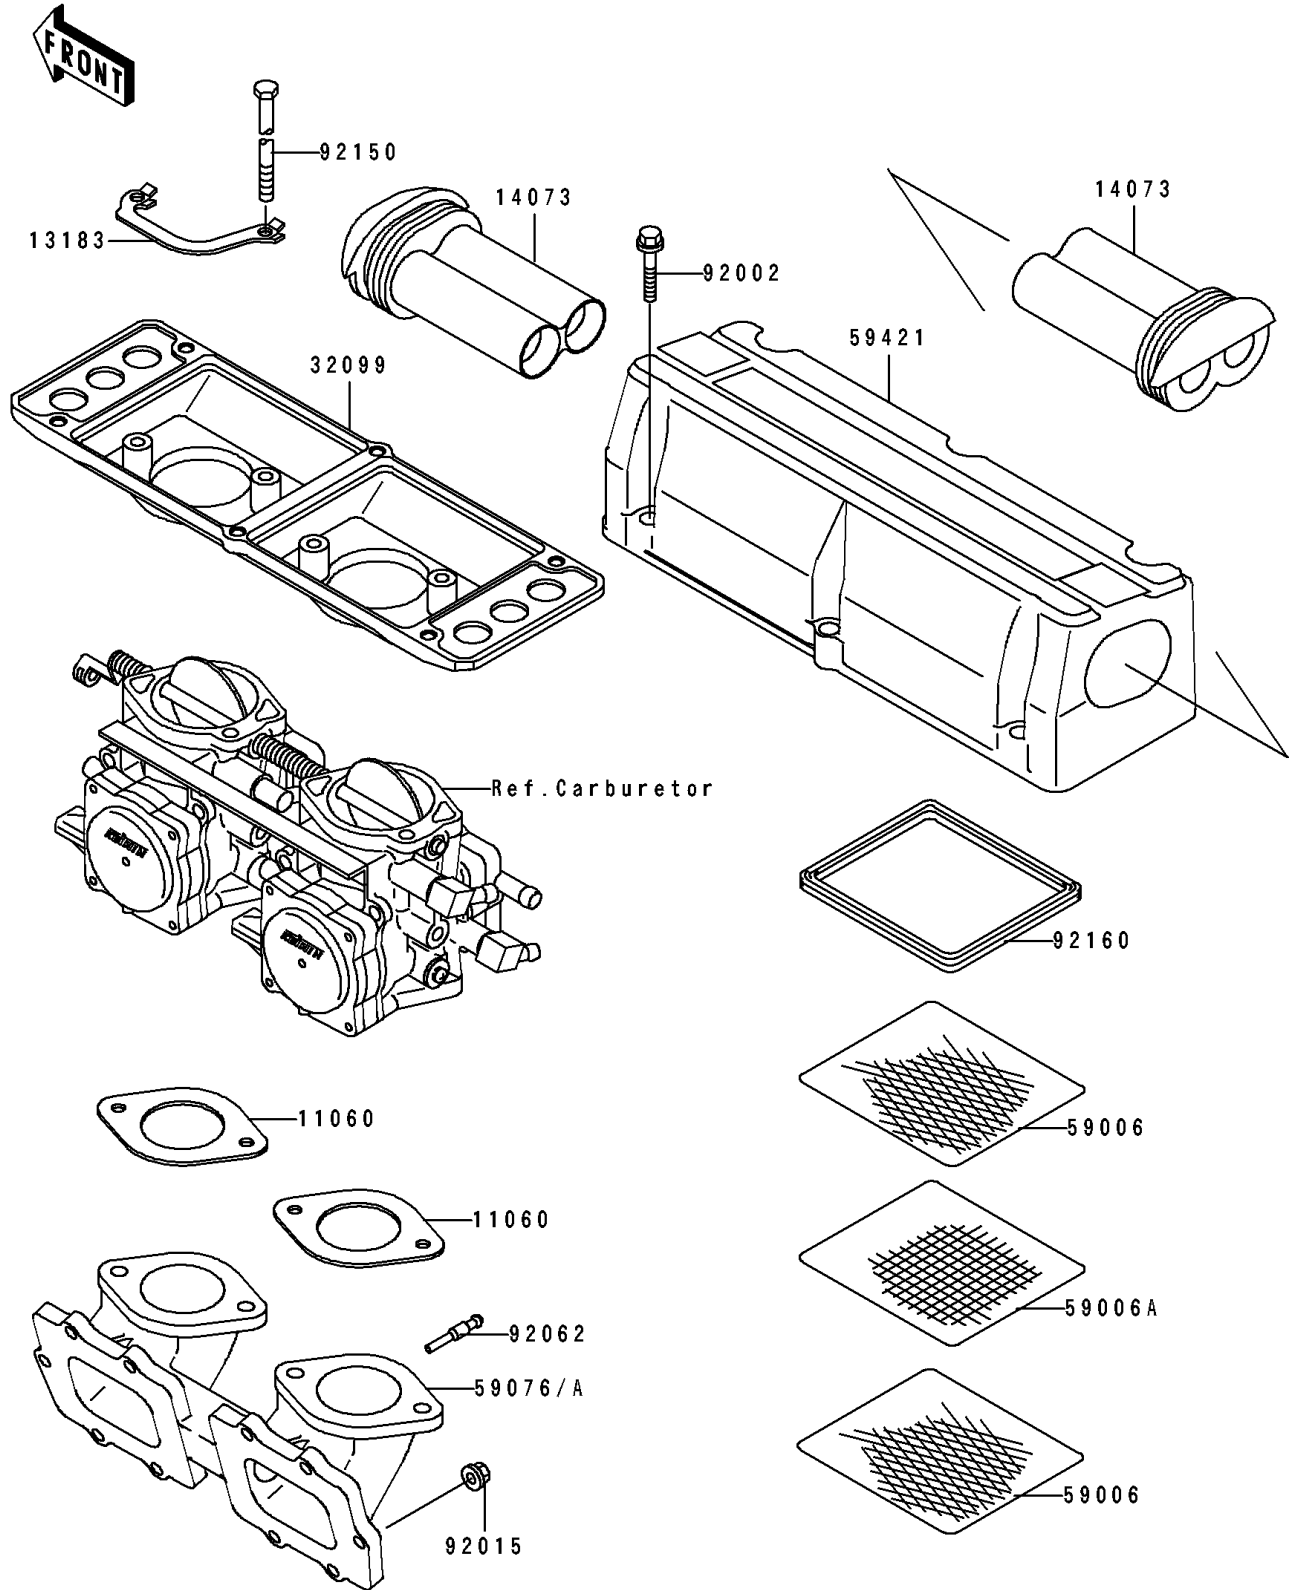

1993 JET SKI® Super Sport Xi PARTS DIAGRAM

Flame Arrester

E1614

1993 JET SKI® Super Sport Xi PARTS LIST

Flame Arrester

ITEM NAME	PART NUMBER	QUANTITY
GASKET,CARBURETOR (Ref # 11060)	11060-3716	1
PLATE (Ref # 13183)	13183-3726	1
DUCT (Ref # 14073)	14073-3745	1
CASE (Ref # 32099)	32099-3770	1
ARRESTER-FLAME (Ref # 59006)	59006-3707	1
ARRESTER-FLAME (Ref # 59006A)	59006-3708	1
MANIFOLD-INTAKE (Ref # 59076)	59076-3714	1
COVER-INTAKE (Ref # 59421)	59421-3719	1
BOLT,6X30 (Ref # 92002)	92002-3726	1
NUT,6MM (Ref # 92015)	92015-3767	1
NOZZLE (Ref # 92062)	92062-3703	1
BOLT,6X125 (Ref # 92150)	92150-3784	1
DAMPER (Ref # 92160)	92160-3704	1