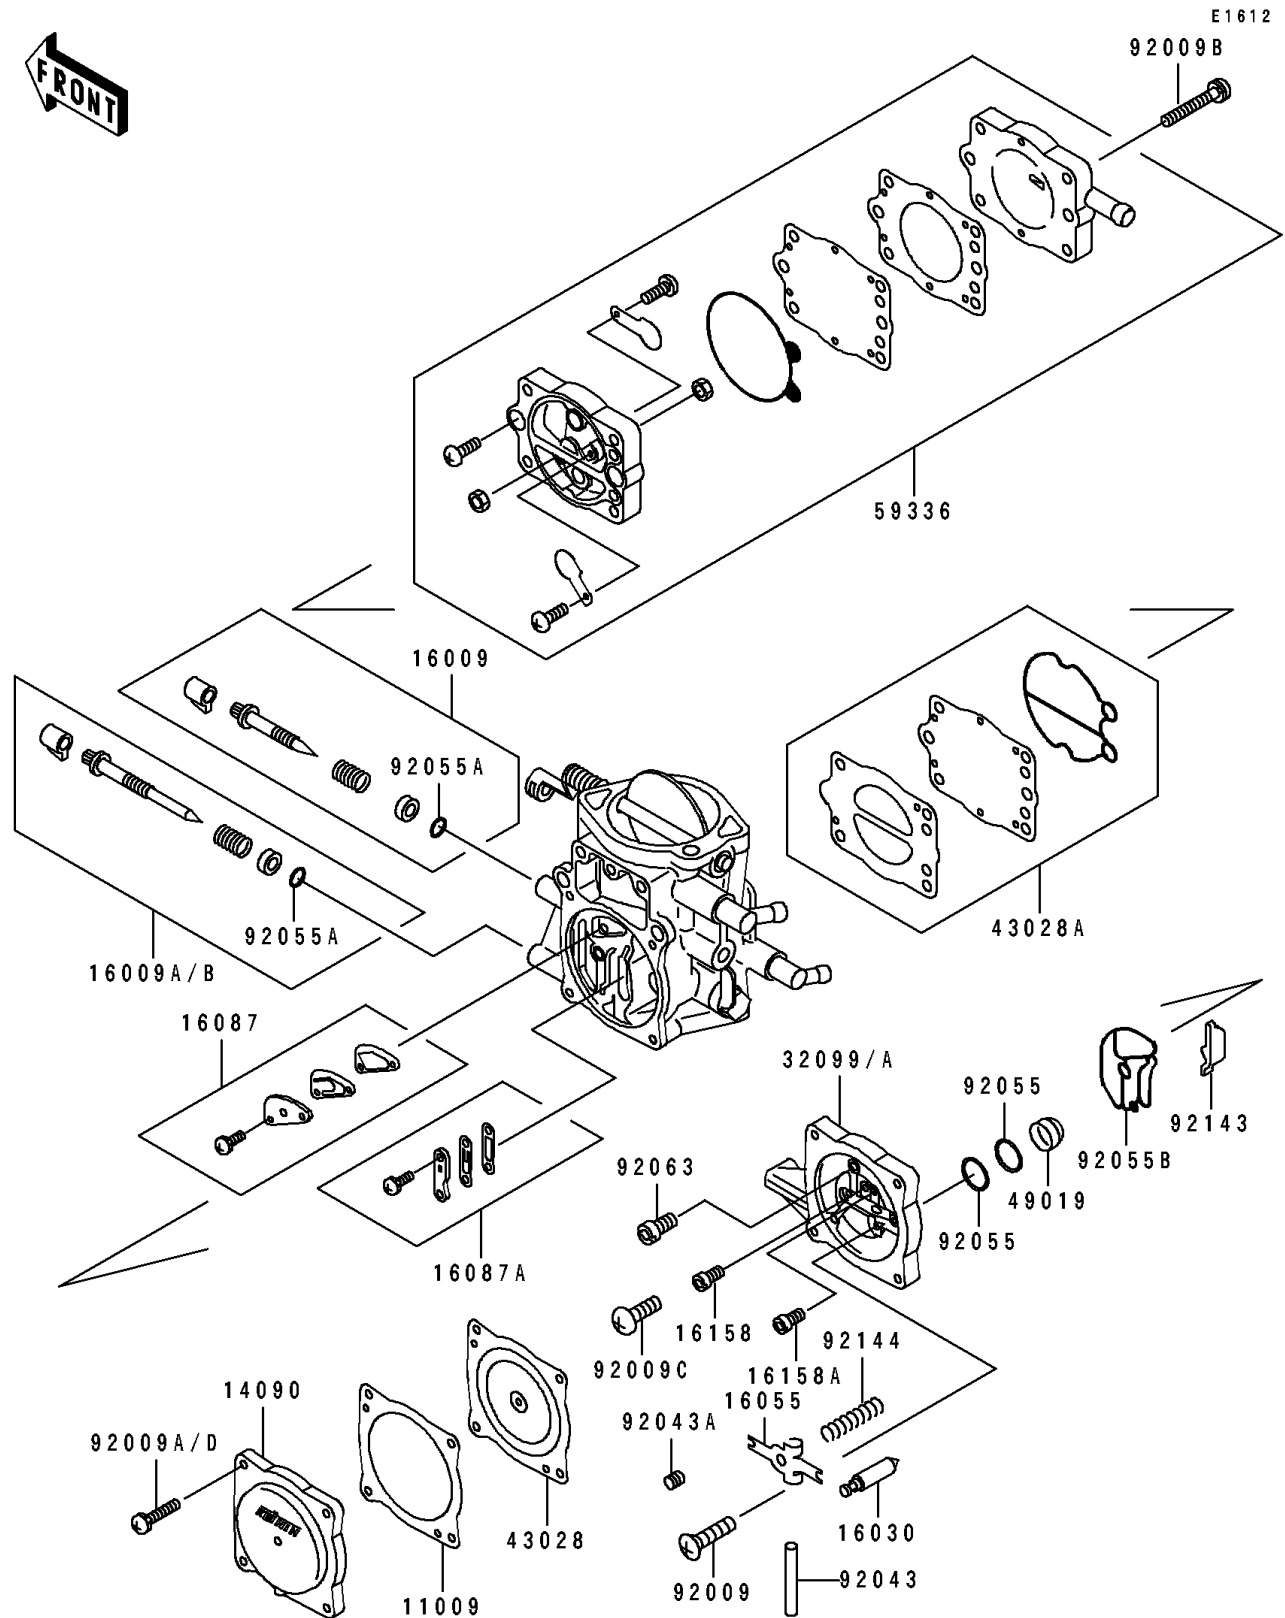

## 1993 JET SKI® Super Sport Xi PARTS DIAGRAM

Carburetor Parts

## 1993 JET SKI® Super Sport Xi PARTS LIST

### Carburetor Parts

ITEM NAME	PART NUMBER	QUANTITY
GASKET,DIAPHRAGM (Ref # 11009)	11009-3730	1
COVER,DIAPHRAGM (Ref # 14090)	14090-3702	1
NEEDLE-JET,MAIN (Ref # 16009)	16009-3711	1
NEEDLE-JET,SLOW (Ref # 16009A)	16009-3712	1
VALVE-FLOAT (Ref # 16030)	16030-3701	1
ARM-FLOAT (Ref # 16055)	16055-3701	1
VALVE-CHECK (Ref # 16087)	16087-3703	1
VALVE-CHECK (Ref # 16087A)	16087-3704	1
JET-SLOW,#72 (Ref # 16158)	16158-3710	1
JET-SLOW,#45 (Ref # 16158A)	16158-3711	1
CASE,CARBURETOR (Ref # 32099)	32099-3771	1
DIAPHRAGM,CARBURETOR (Ref # 43028)	43028-3704	1
DIAPHRAGM,PUMP (Ref # 43028A)	43028-3706	1
FILTER-FUEL,STRAINER (Ref # 49019)	49019-3707	1
CASE-PUMP (Ref # 59336)	59336-3710	1
SCREW,3X6 (Ref # 92009)	92009-3712	1
SCREW,4X18 (Ref # 92009A)	92009-3782	1
SCREW,5X28 (Ref # 92009B)	92009-3783	1
SCREW (Ref # 92009C)	92009-3804	1
PIN,FLOAT (Ref # 92043)	92043-1209	1
PIN,THROTTLE STOP SCREW (Ref # 92043A)	92043-3712	1
RING-O (Ref # 92055)	92055-1246	1
RING-O,ADJUST SCREW (Ref # 92055A)	92055-3713	1
RING-O (Ref # 92055B)	92055-3735	1
JET-MAIN,#135 (Ref # 92063)	92063-3706	1
COLLAR (Ref # 92143)	92143-3727	1
SPRING,FLOAT ARM (Ref # 92144)	92144-3744	1