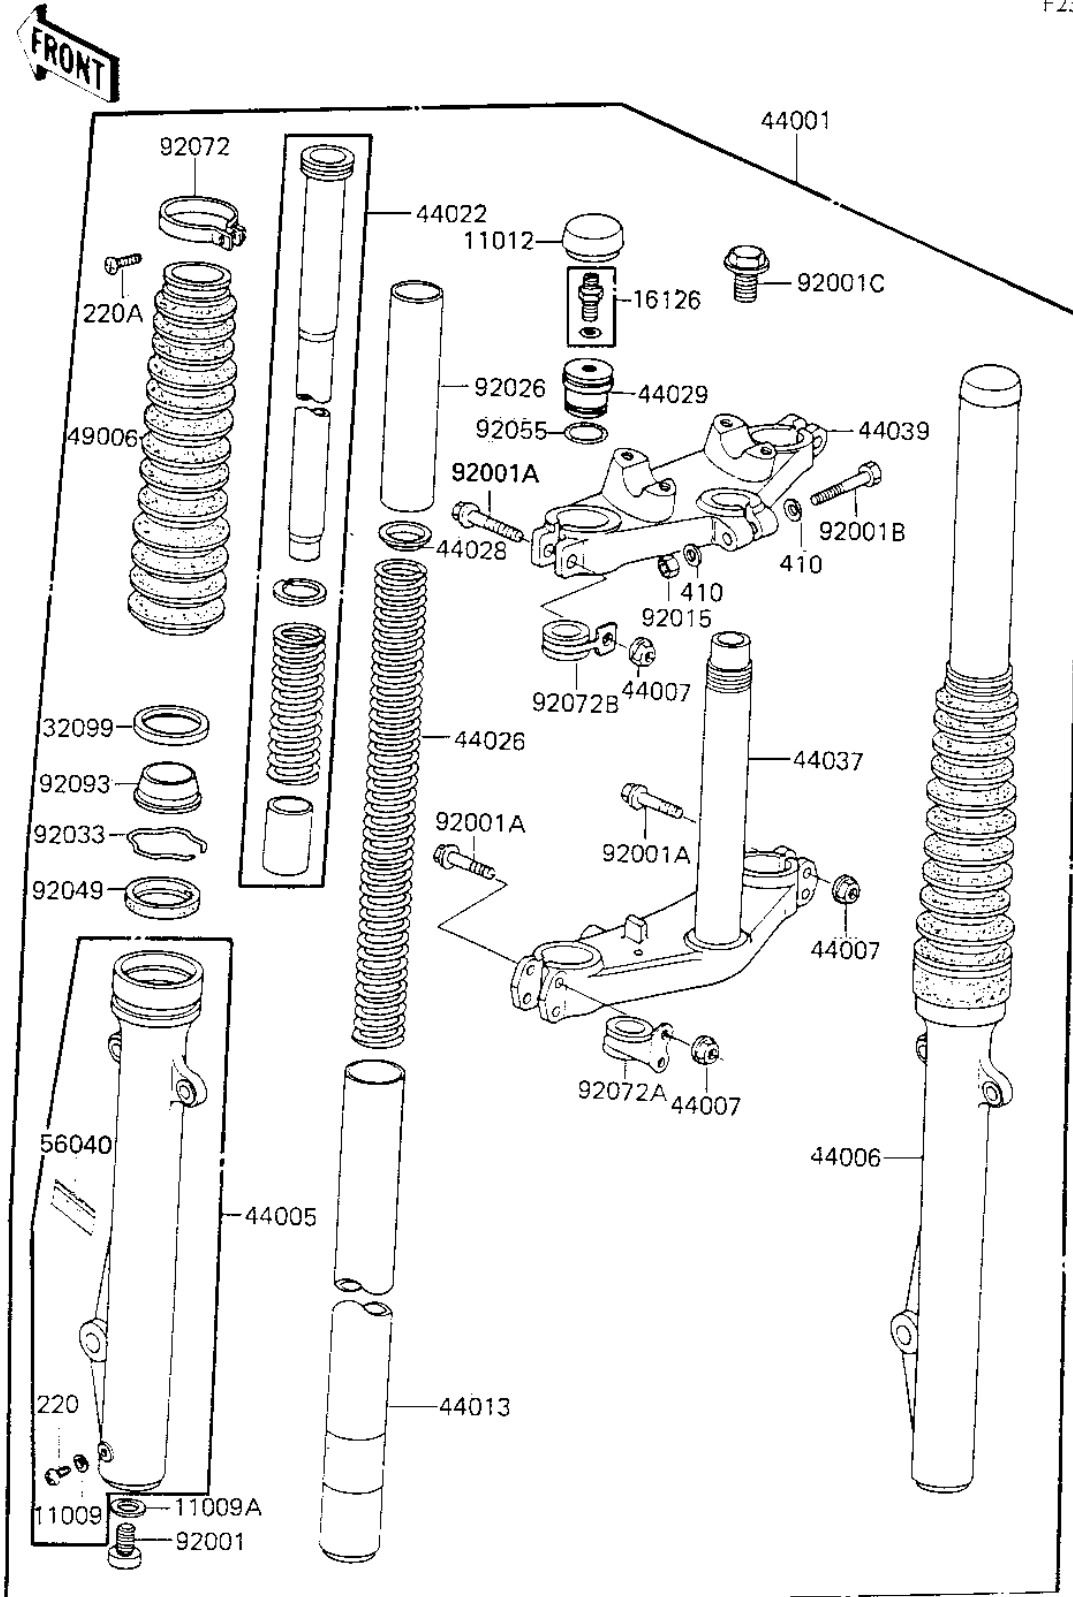

1983 KL250 PARTS DIAGRAM

FRONT FORK

F2340-0159

1983 KL250 PARTS LIST

FRONT FORK

ITEM NAME	PART NUMBER	QUANTITY
GASKET FORK DRAIN PLG (Ref # 11009)	44045-002	1
GASKET,FORK CYLINDER (Ref # 11009A)	44045-057	1
CAP,FORK TOP (Ref # 11012)	11012-1239	1
VALVE AIR (Ref # 16126)	16126-1052	1
CASE,DUST SHIELD (Ref # 32099)	32099-1012	1
FORK-FRONT (Ref # 44001)	44001-1434	1
TUBE,LH,FORK OUTER (Ref # 44005)	44005-1026	1
TUBE,RH,FORK OUTER (Ref # 44006)	44006-1026	1
NUT,8M/M (Ref # 44007)	44007-1002	1
PIPE-FORK INNER (Ref # 44013)	44013-1117	1
CYLINDER-FORK (Ref # 44022)	44022-1022	1
SPRING-FRONT FORK (Ref # 44026)	44026-1195	1
GUIDE,FORK SPRING (Ref # 44028)	44028-033	1
SEAT-FORK SPRING (Ref # 44029)	44029-1037	1
STEM,STEERING (Ref # 44037)	44037-1023	1
HEAD,STEERING STEM (Ref # 44039)	44039-1019	1
BOOTS,FORK (Ref # 49006)	49006-1009	1
LABEL-WARNING (Ref # 56040)	56040-1002	1
BOLT-FORK CYLINDER (Ref # 92001)	44041-040	1
BOLT,FLANGED,8X45 (Ref # 92001A)	92001-1205	1
BOLT,8X50 (Ref # 92001B)	92002-1168	1
BOLT,FLANGED,14X20 (Ref # 92001C)	92001-1316	1
NUT,LOCK,8MM (Ref # 92015)	92015-1124	1
SPACER,FORK SPRING (Ref # 92026)	92026-1012	1
RING-SNAP,FORK OIL (Ref # 92033)	92033-1100	1
OIL,SEAL,FORK OUTER (Ref # 92049)	92049-1009	1
"O" RING,FORK TOP (Ref # 92055)	92055-1012	1
BAND,BOOTS (Ref # 92072)	92072-1008	1
CLAMP,CABLE (Ref # 92072A)	92072-1027	1

1983 KL250 PARTS LIST

FRONT FORK

ITEM NAME	PART NUMBER	QUANTITY
CLAMP,CABLE (Ref # 92072B)	92072-1045	1
DUST SHIELD,FORK OUT (Ref # 92093)	92093-1036	1
SCREW PAN HEAD 4X8 (Ref # 220)	220B0408	1
SCREW-PAN-CROS (Ref # 220A)	220B0420	1
WASHER PLAIN 8MM (Ref # 410)	410B0800	1