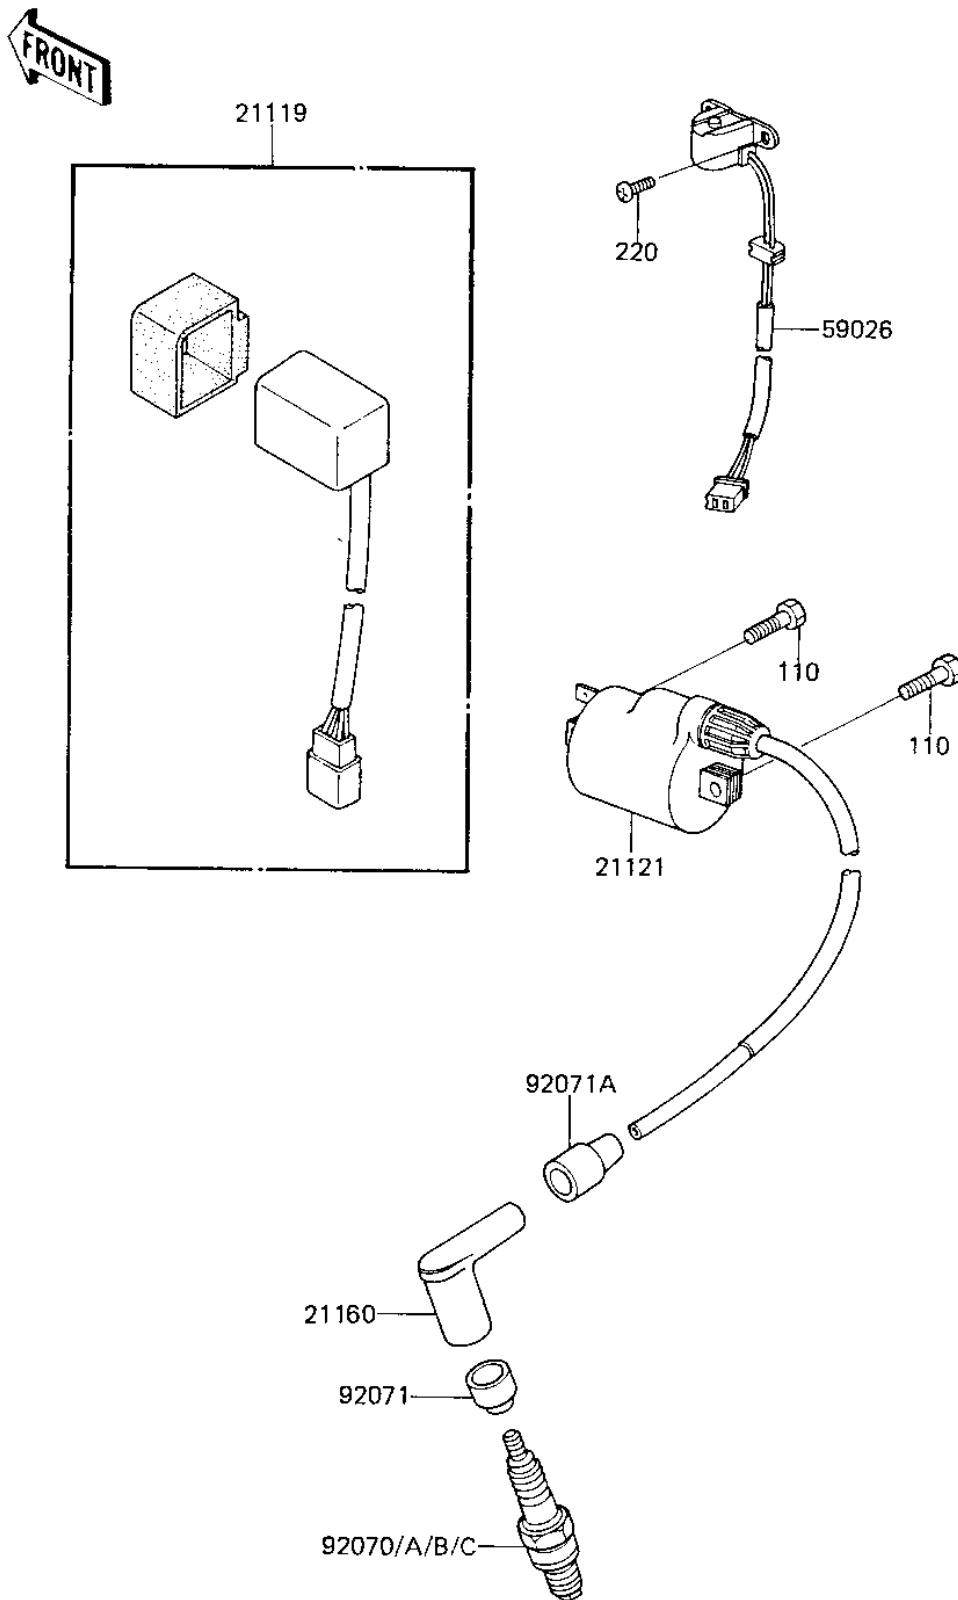

1983 KL250 PARTS DIAGRAM

IGNITION

E1830-0142

1983 KL250 PARTS LIST

IGNITION

ITEM NAME	PART NUMBER	QUANTITY
IGNITER (Ref # 21119)	21119-1064	1
COIL-IGNITION (Ref # 21121)	21121-1073	1
CAP-ASSY-PLUG (Ref # 21160)	21160-1067	1
COIL-PULSING (Ref # 59026)	59026-1023	1
SPARK PLUG B8ES (Ref # 92070)	B8ES	1
SPARK PLUG BR8ES (Ref # 92070B)	BR8ES	1
GROMMET,HIGH TENSION (Ref # 92071)	21131-005	1
GROMMET,PLUG CAP (Ref # 92071A)	92071-1135	1
BOLT (Ref # 110)	110B0518	1
SCREW PAN HEAD 5X8 (Ref # 220)	220B0508	1