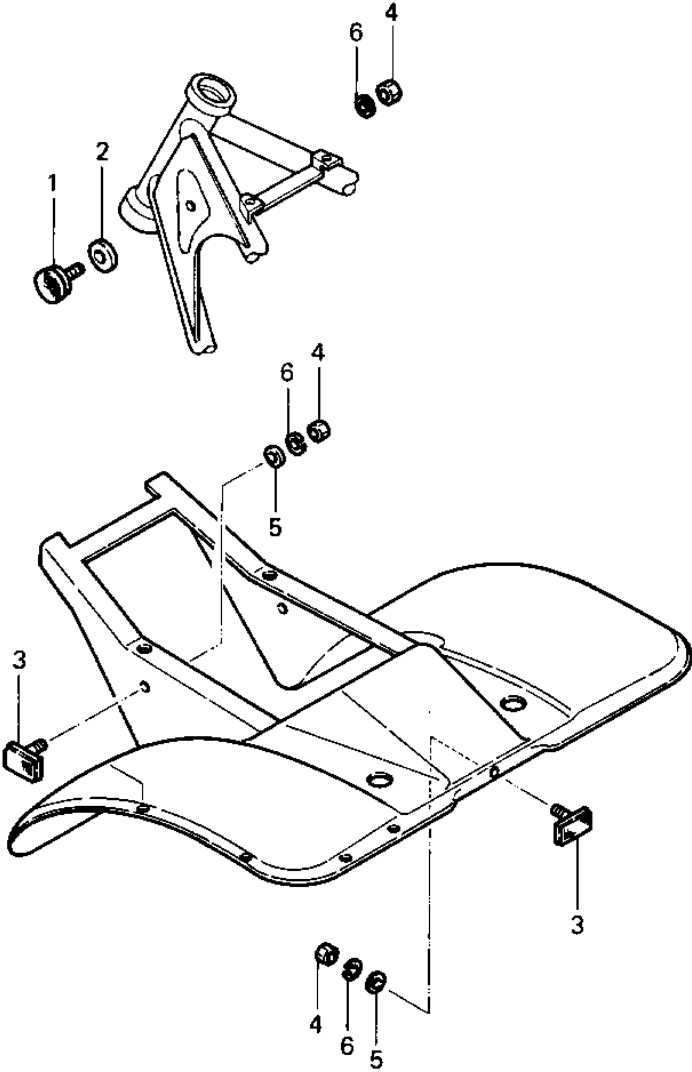

## 1983 KLT200 PARTS DIAGRAM

REFLECTORS (CANADA)

## 1983 KLT200 PARTS LIST

REFLECTORS (CANADA)

ITEM NAME	PART NUMBER	QUANTITY
REFLECTOR,REFLEX (Ref # 1)	28012-016	1
DAMPER RUBBER,REFLECT (Ref # 2)	92094-011	1
REFLECTOR-REFLEX,RR (Ref # 3)	28012-1054	1
NUT,5MM (Ref # 4)	311B0500	1
WASHER PLAIN 5MM (Ref # 5)	411B0500	1
WASHER SPRING 5MM (Ref # 6)	461F0500	1