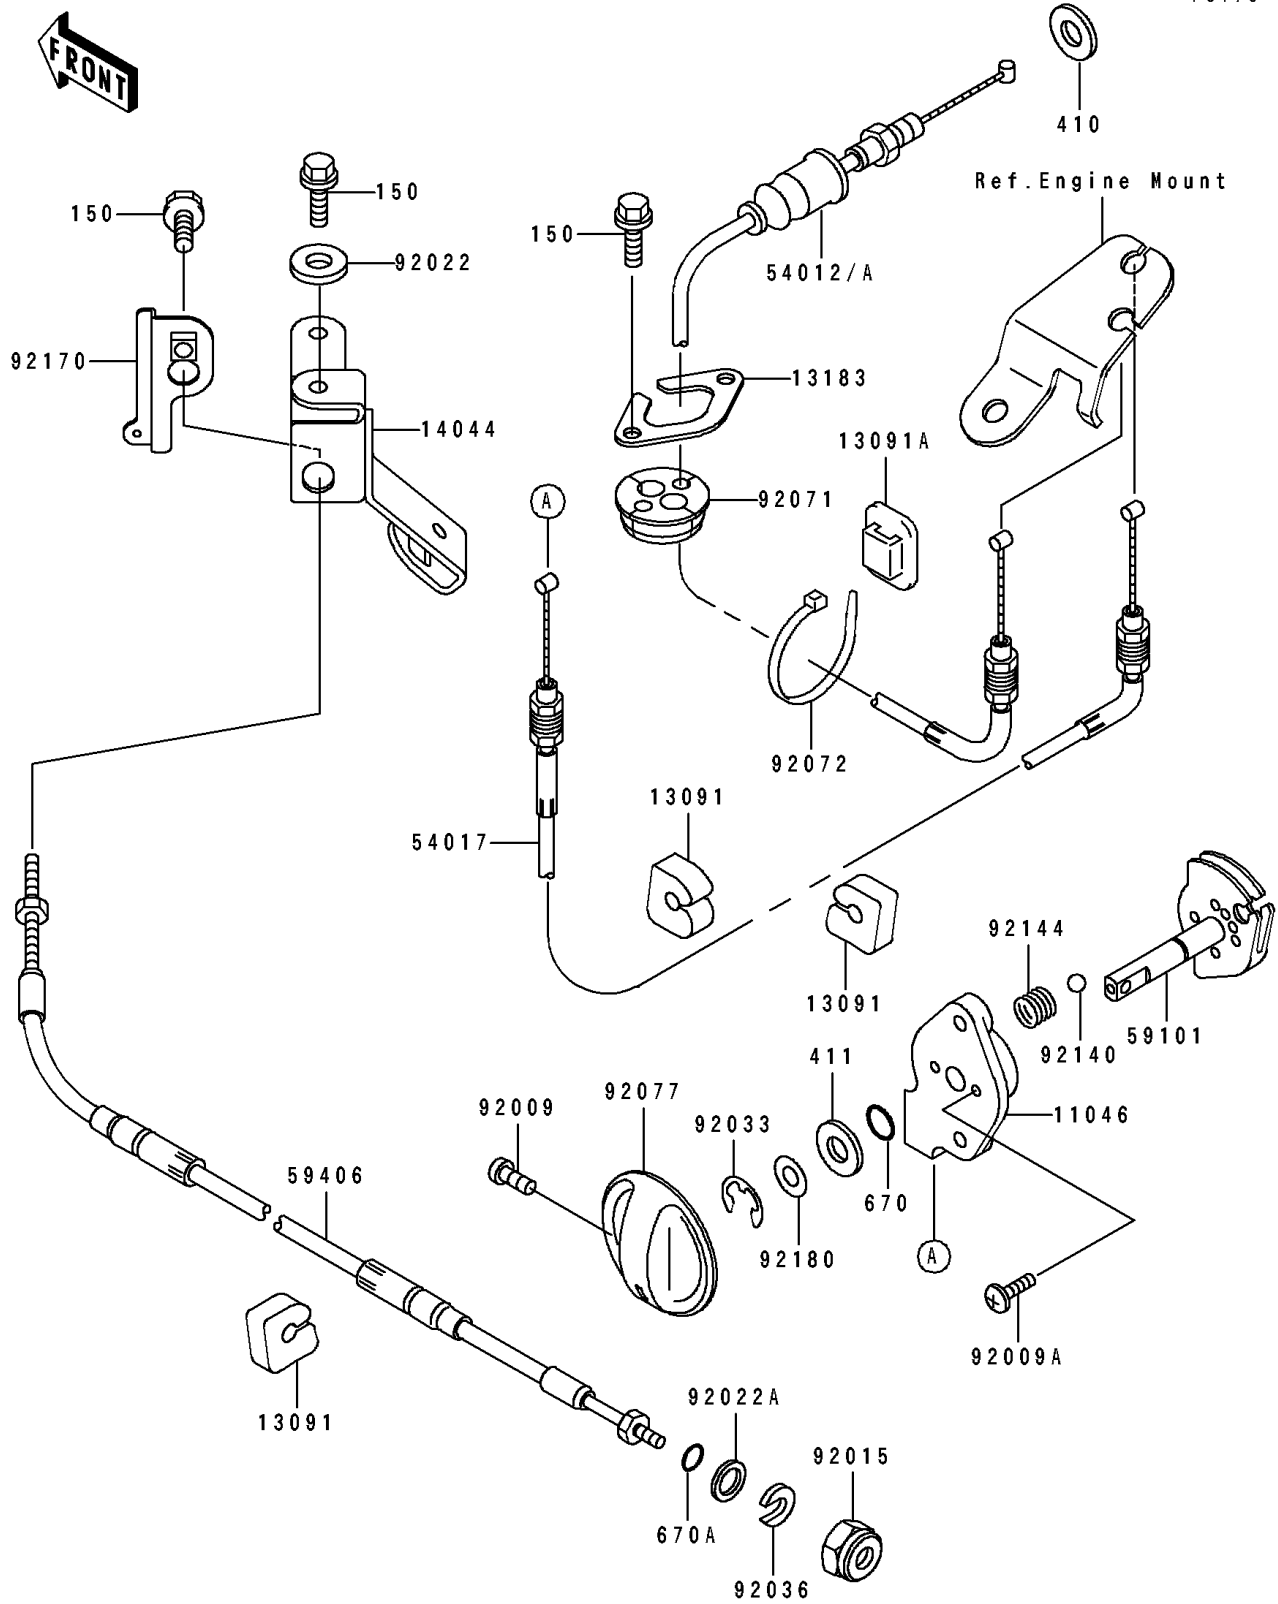

## 1992 JET SKI® 750 SS PARTS DIAGRAM

Cables

F3175

## 1992 JET SKI® 750 SS PARTS LIST

### Cables

ITEM NAME	PART NUMBER	QUANTITY
BRACKET,STARTER CABLE (Ref # 11046)	11046-3712	1
HOLDER (Ref # 13091)	13091-3712	1
HOLDER,BAND (Ref # 13091A)	13091-3764	1
PLATE (Ref # 13183)	13183-3810	1
HOLDER-CABLE (Ref # 14044)	14044-3718	1
CABLE-THROTTLE (Ref # 54012)	54012-3735	1
CABLE-STARTER (Ref # 54017)	54017-3723	1
REEL,STARTER CABLE (Ref # 59101)	59101-3704	1
CABLE-STRG (Ref # 59406)	59406-3728	1
SCREW,4X8 (Ref # 92009)	92009-3729	1
SCREW,5X16 (Ref # 92009A)	92009-3789	1
NUT,20MM (Ref # 92015)	92015-526	1
WASHER,6.5X20X1.5 (Ref # 92022)	92022-3710	1
WASHER (Ref # 92022A)	92022-535	1
RING-SNAP,7MM (Ref # 92033)	92033-3704	1
RING-SNAP (Ref # 92036)	92036-501	1
GROMMET,HARNESS (Ref # 92071)	92071-3790	1
BAND (Ref # 92072)	92072-3778	1
KNOB (Ref # 92077)	92077-3717	1
BALL,3MM (Ref # 92140)	92140-3702	1
SPRING (Ref # 92144)	92144-3712	1
CLAMP,CABLE (Ref # 92170)	92170-3733	1
SHIM,8.5X18X0.15 (Ref # 92180)	92180-3702	1
BOLT-WS,6X14 (Ref # 150)	150R0614	1
W-PLAIN-S,10MM (Ref # 410)	410S1000	1
WASHER-PLAIN,8MM (Ref # 411)	411S0800	1
O RING,8MM (Ref # 670)	670B1508	1
O RING,11MM (Ref # 670A)	670B2011	1