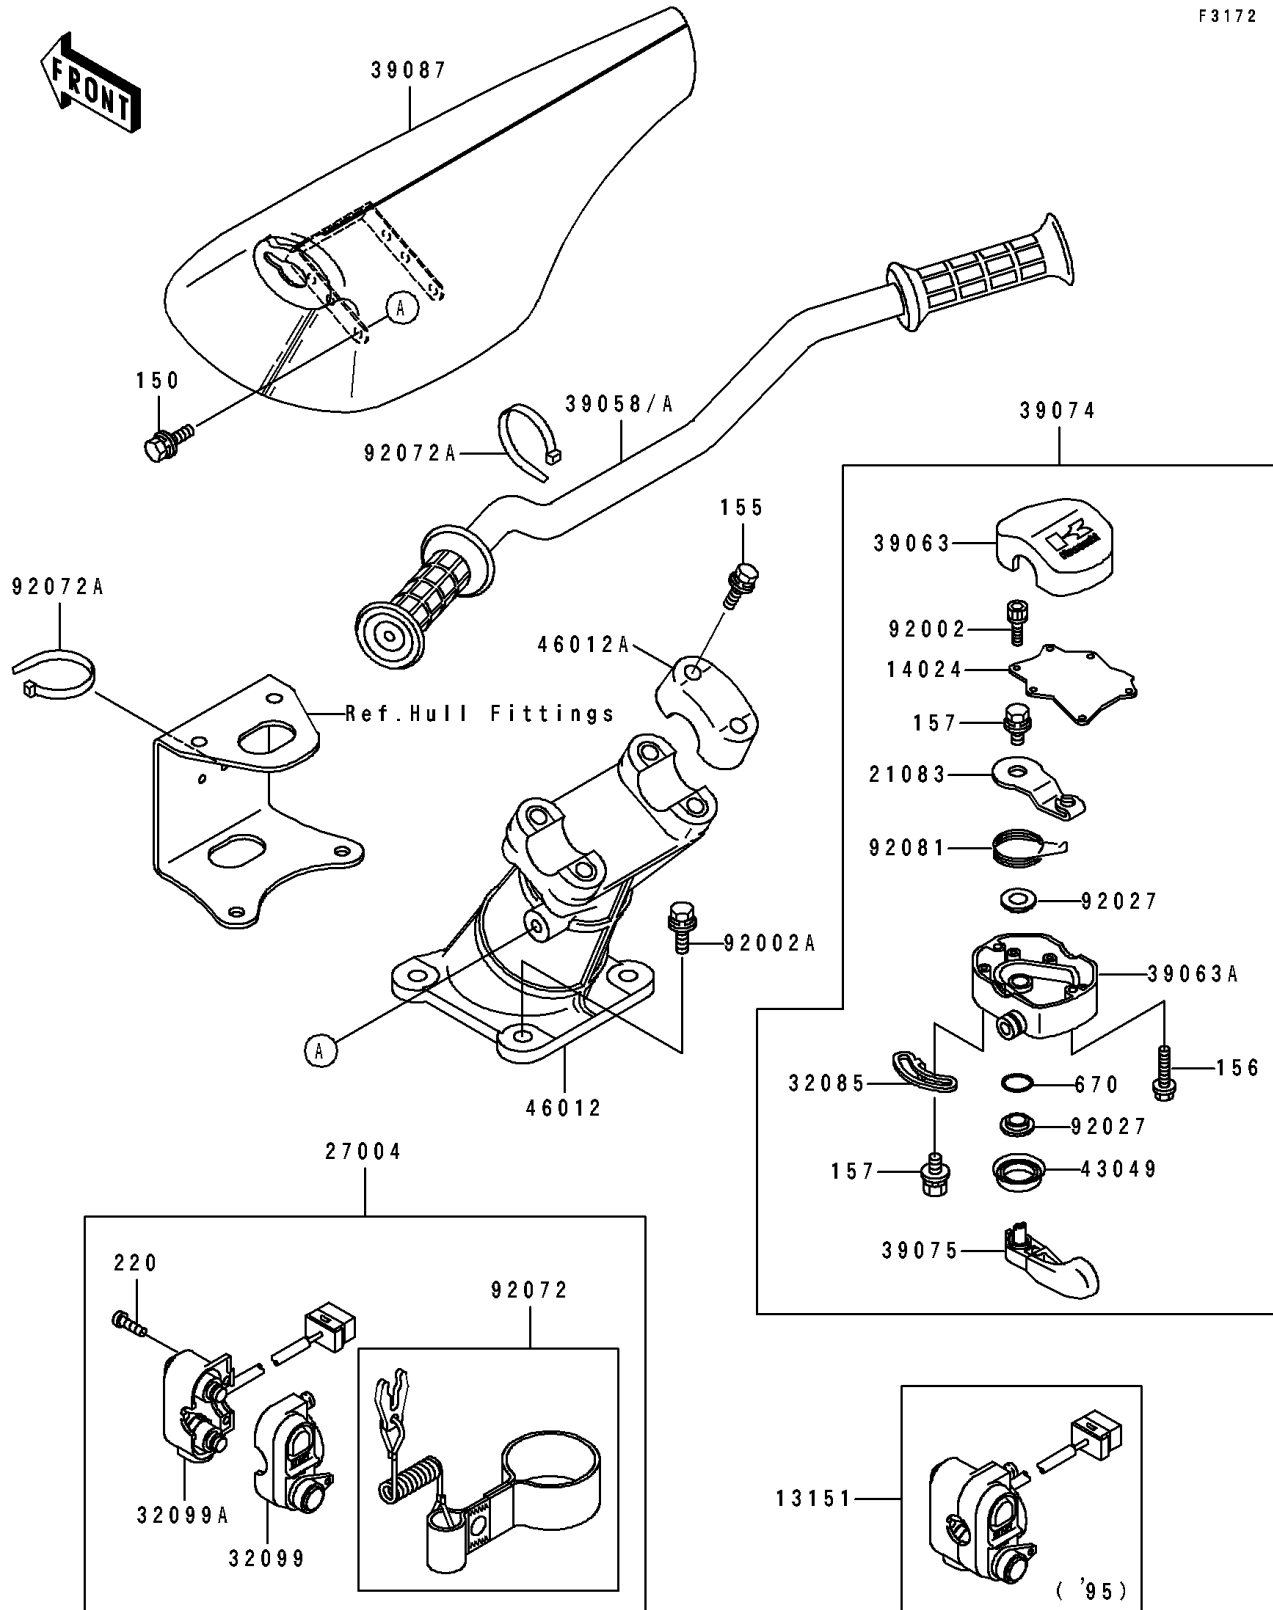

## 1992 JET SKI® 750 SS PARTS DIAGRAM

Handlebar

F3172

## 1992 JET SKI® 750 SS PARTS LIST

Handlebar

ITEM NAME	PART NUMBER	QUANTITY
COVER,THROTTLE LEVER (Ref # 14024)	14024-3701	1
ARM,THROTTLE LEVER (Ref # 21083)	21083-3701	1
SWITCH-ASSY,STOP&START (Ref # 27004)	27004-3721	1
STOPPER (Ref # 32085)	32085-3709	1
CASE,FR,SWITCH (Ref # 32099)	32099-3762	1
CASE,RR,SWITCH (Ref # 32099A)	32099-3767	1
HANDLE-COMP (Ref # 39058)	39058-3703	1
HOUSING-CONTROL,UPP (Ref # 39063)	39063-3713	1
HOUSING-CONTROL,LWR (Ref # 39063A)	39063-3714	1
LEVER-ASSY-THROTTLE (Ref # 39074)	39074-3714	1
LEVER-THROTTLE (Ref # 39075)	39075-3708	1
PAD-HANDLE,BLUE 41 (Ref # 39087)	39087-3710-LM	1
PACKING,THROTTLE LEVER (Ref # 43049)	43049-3701	1
HOLDER-HANDLE,LWR (Ref # 46012)	46012-3719	1
HOLDER-HANDLE,UPP (Ref # 46012A)	46012-3720	1
BOLT,SOCKET,3X10 (Ref # 92002)	92002-3751	1
BOLT,8X25 (Ref # 92002A)	92002-3774	1
COLLAR,THROTTLE LEVER (Ref # 92027)	92027-3704	1
BAND,TETHER SWITCH (Ref # 92072)	92072-3767	1
BAND (Ref # 92072A)	92072-3778	1
SPRING,THROTTLE LEVER RETURN (Ref # 92081)	92081-3702	1
BOLT-WS,6X14 (Ref # 150)	150R0614	1
BOLT-WSP-SMALL,8X35 (Ref # 155)	155R0835	1
BOLT-WP,5X25 (Ref # 156)	156R0525	1
BOLT-WSP,5X12 (Ref # 157)	157R0512	1
SCREW-PAN-CROS,5X30 (Ref # 220)	220R0530	1
O RING,8MM (Ref # 670)	670B1508	1