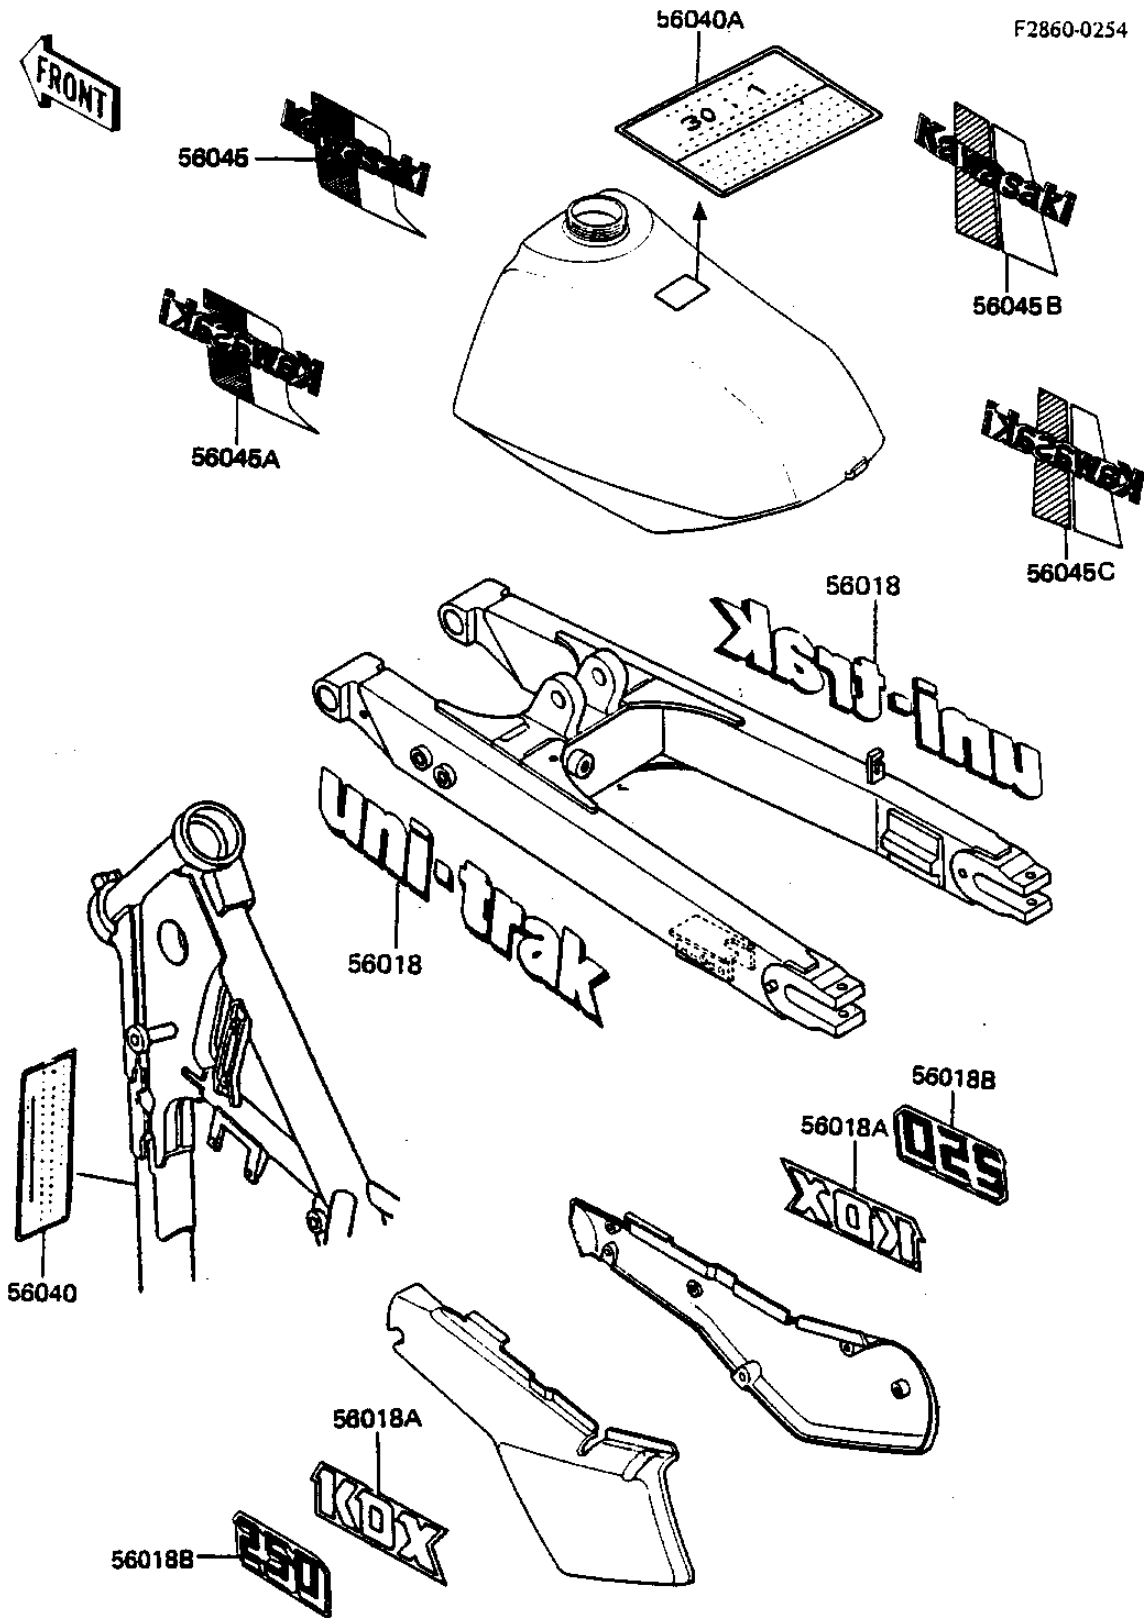

## 1983 KDX™250 PARTS DIAGRAM

LABELS

## 1983 KDX™250 PARTS LIST

LABELS

ITEM NAME	PART NUMBER	QUANTITY
MARK,SWING ARM,UNI-TR (Ref # 56018)	56018-1364	1
MARK,SIDE COVER,KDX (Ref # 56018A)	56018-1369	1
PATTERN,FUEL TANK,LH (Ref # 56045)	56046-1382	1
PATTERN,FUEL TANK,RH (Ref # 56045A)	56046-1383	1