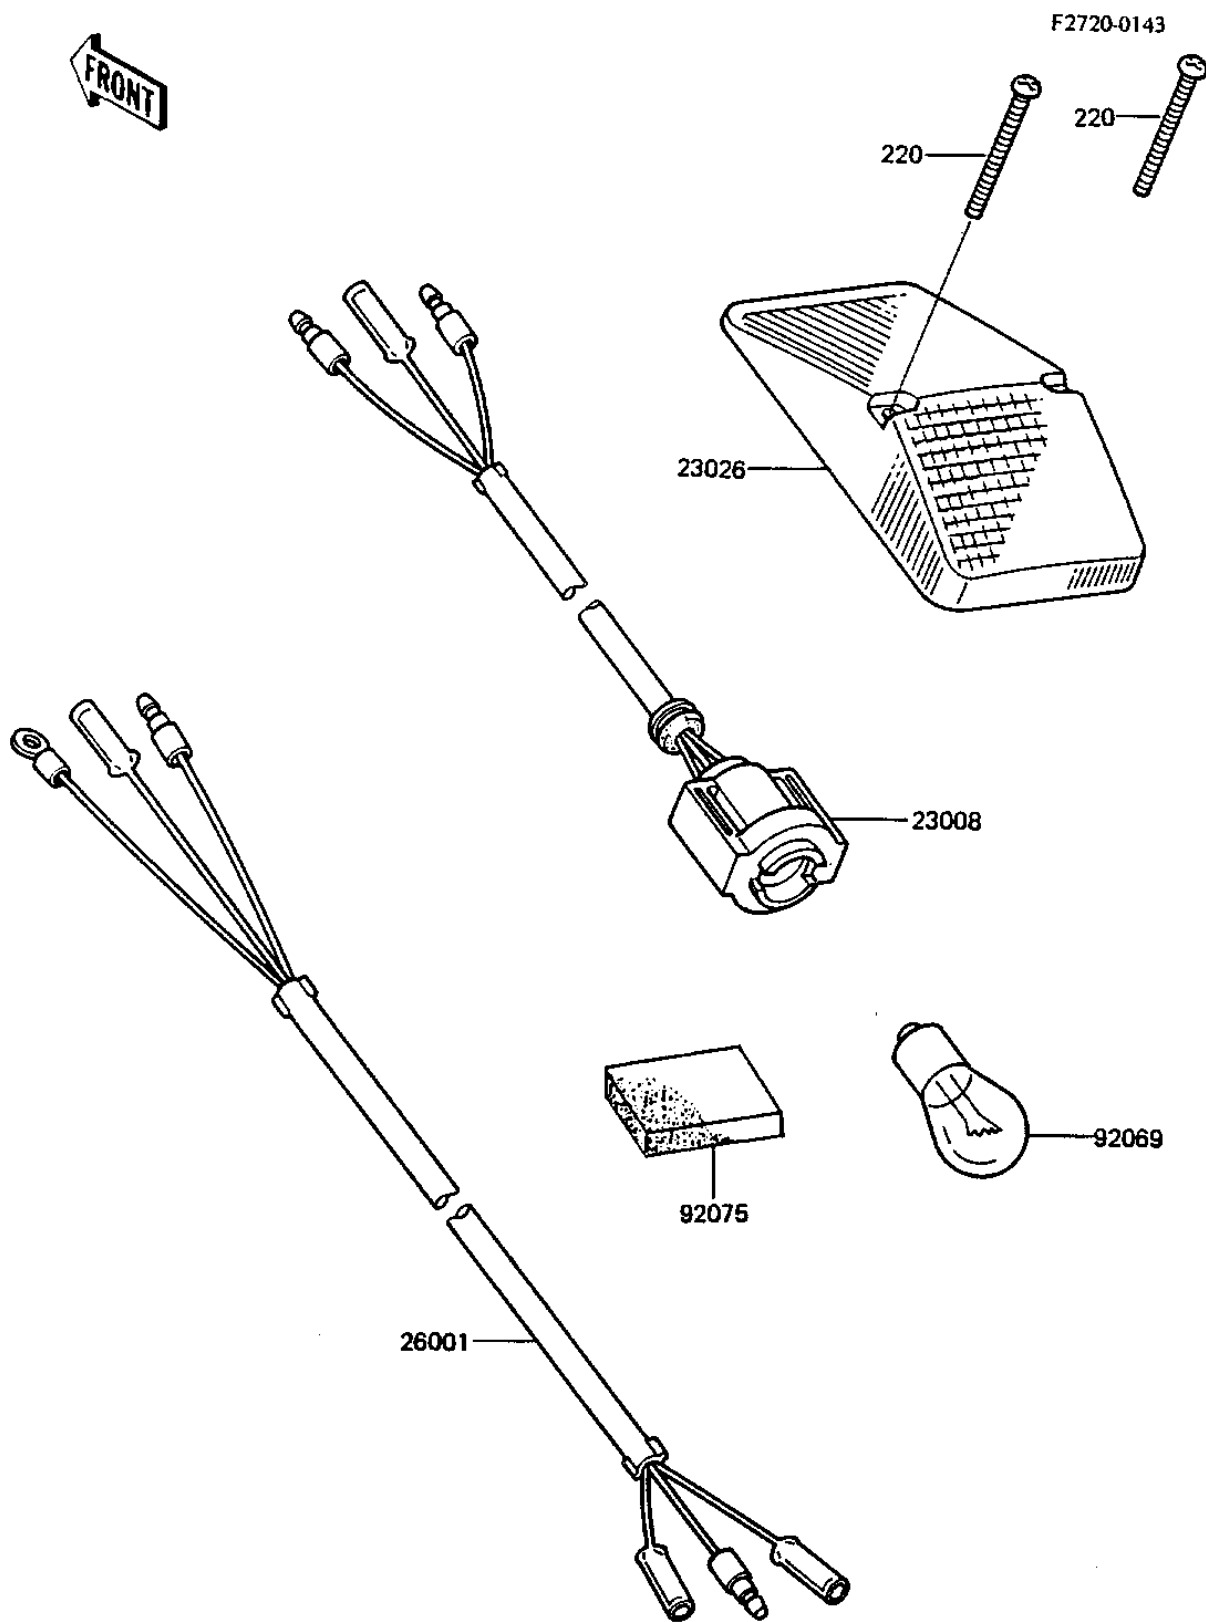

## 1983 KDX™250 PARTS DIAGRAM

TAILLIGHT

## 1983 KDX™250 PARTS LIST

### TAILLIGHT

ITEM NAME	PART NUMBER	QUANTITY
SOCKET-ASSY,TAIL LAMP (Ref # 23008)	23008-1322	1
LENS,TAIL LAMP (Ref # 23026)	23026-1104	1
HARNESS,TAIL LAMP,L=8 (Ref # 26001)	26001-1515	1
BULB,6V 17/5.3W (Ref # 92069)	92069-028	1
DAMPER,TAIL LAMP (Ref # 92075)	92075-1625	1
SCREW-PAN-CROS (Ref # 220)	220B0445	1