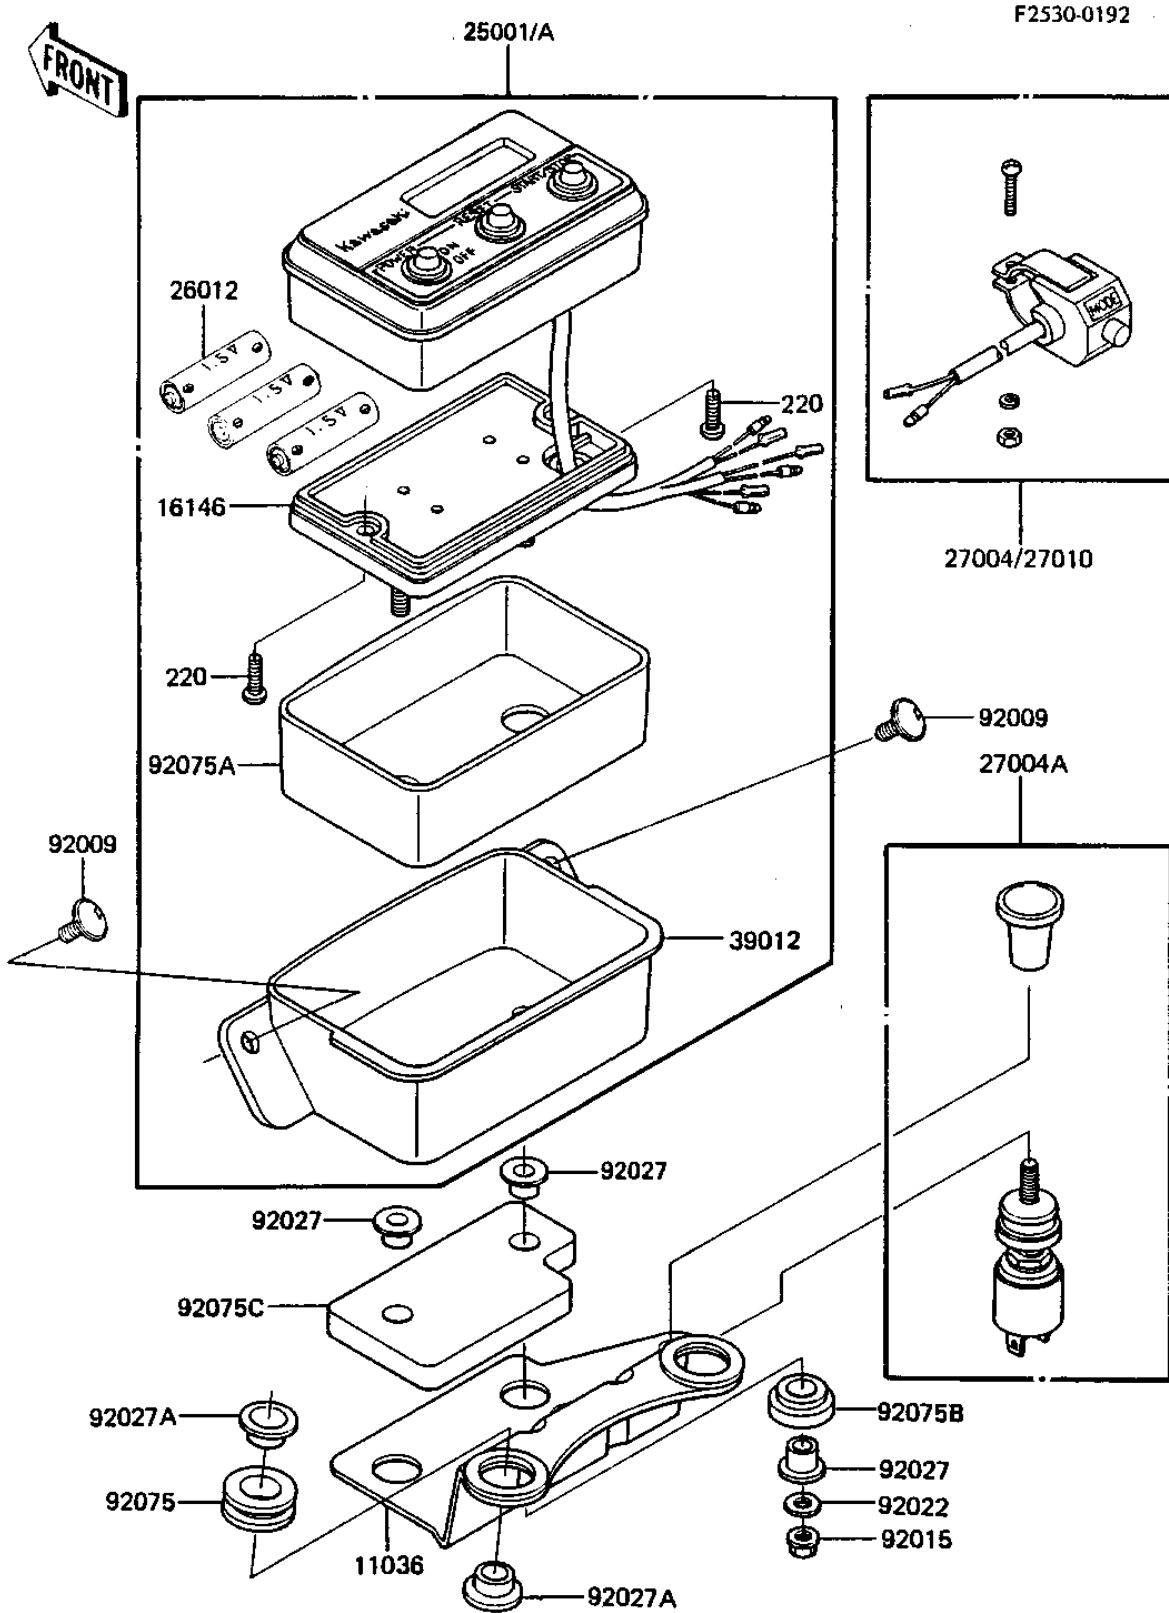

1983 KDX™250 PARTS DIAGRAM

METER

1983 KDX™250 PARTS LIST

METER

ITEM NAME	PART NUMBER	QUANTITY
BRACKET-A,METER (Ref # 11036)	11036-1781	1
COVER-ASSY,METER (Ref # 16146)	16146-1012	1
METER-ASSY,KILOMETER (Canada) (Ref # 25001A)	25001-1431-6W	1
SWITCH-ASSY,MODE (Ref # 27004)	27004-1011	1
SWITCH,HEAD LAMP (Ref # 27004A)	27004-4001	1
CASE-STORAGE,METER,L. (Ref # 39012)	39012-1015-6W	1
SCREW,6X10 (Ref # 92009)	92009-1286	1
NUT-6MM (Ref # 92015)	92015-1078	1
WASHER 6.5X20X1.6T (Ref # 92022)	92022-125	1
COLLAR (Ref # 92027)	92027-153	1
COLLAR,METER BRACKET (Ref # 92027A)	92027-1585	1
DAMPER RUBB TANK FRNT (Ref # 92075)	92075-013	1
DAMPER,METER (Ref # 92075A)	92075-1433	1
DAMPER,METER BRACKET (Ref # 92075B)	92075-1485	1
DAMPER,METER (Ref # 92075C)	92075-1486	1
SCREW PAN HEAD 4X16 (Ref # 220)	220B0416	1