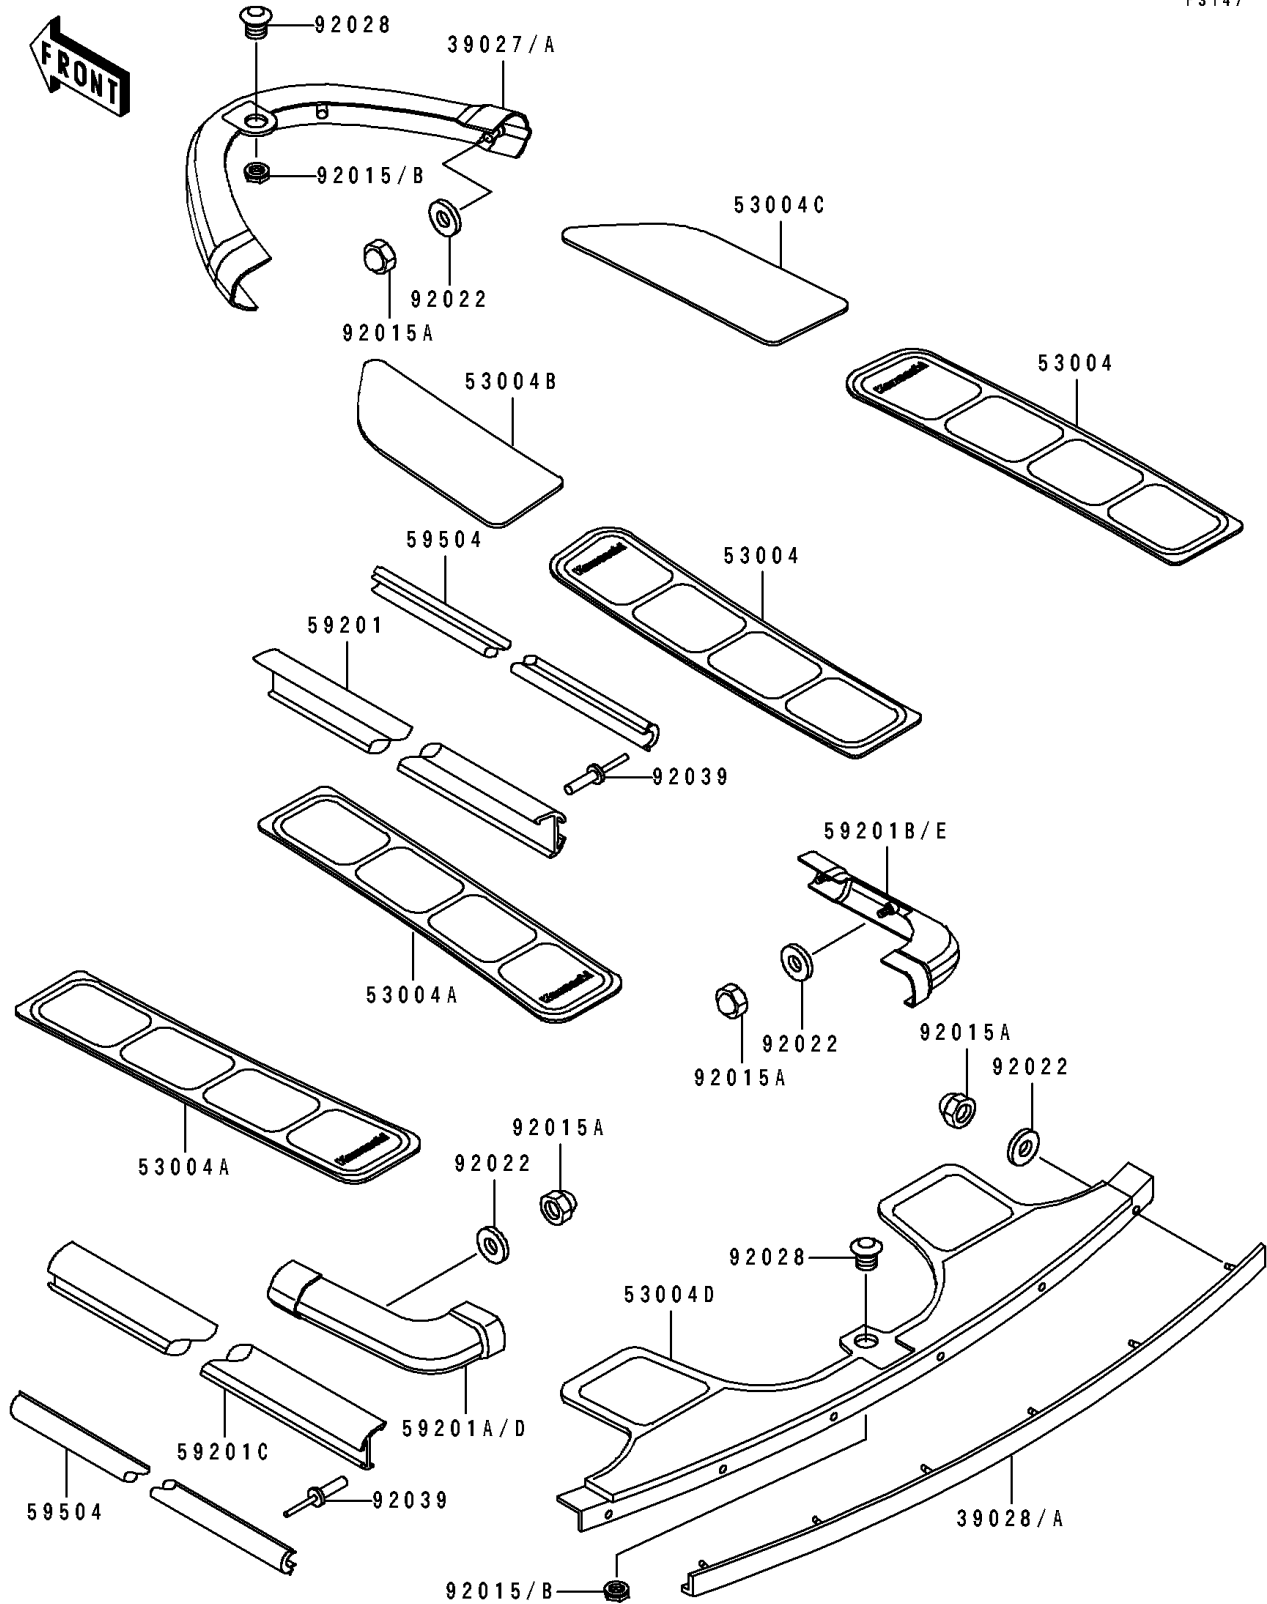

1992 JET SKI® 750 SS PARTS DIAGRAM

Pads

F3147

1992 JET SKI® 750 SS PARTS LIST

Pads

ITEM NAME	PART NUMBER	QUANTITY
BUMPER-FRONT,GRAY (Ref # 39027)	39027-3719-RA	1
BUMPER-REAR,GRAY (Ref # 39028)	39028-3721-RA	1
MAT,FLOOR,FR,GRAY (Ref # 53004)	53004-3741-RA	1
MAT,FLOOR,RR,GRAY (Ref # 53004A)	53004-3742-RA	1
MAT,FOOT BOARD,LH,GRAY (Ref # 53004B)	53004-3743-RA	1
MAT,FOOT BOARD,RH,GRAY (Ref # 53004C)	53004-3744-RA	1
MAT,REAR BUMPER,GRAY (Ref # 53004D)	53004-3745-RA	1
BUMPER,SIDE,RH,GRAY (Ref # 59201)	59201-3734-RA	1
BUMPER,CORNER,LH,GRAY (Ref # 59201A)	59201-3735-RA	1
BUMPER,CORNER,RH,GRAY (Ref # 59201B)	59201-3736-RA	1
BUMPER,SIDE,LH,GRAY (Ref # 59201C)	59201-3741-RA	1
INSERT-BOAT FENDER,GRAY (Ref # 59504)	59504-3708-RA	1
NUT (Ref # 92015)	92015-3779	1
NUT,CAP,5MM (Ref # 92015A)	92015-3802	1
WASHER,5X16X1.5 (Ref # 92022)	92022-3041	1
BUSHING (Ref # 92028)	92028-3734	1
RIVET (Ref # 92039)	92039-3747	1