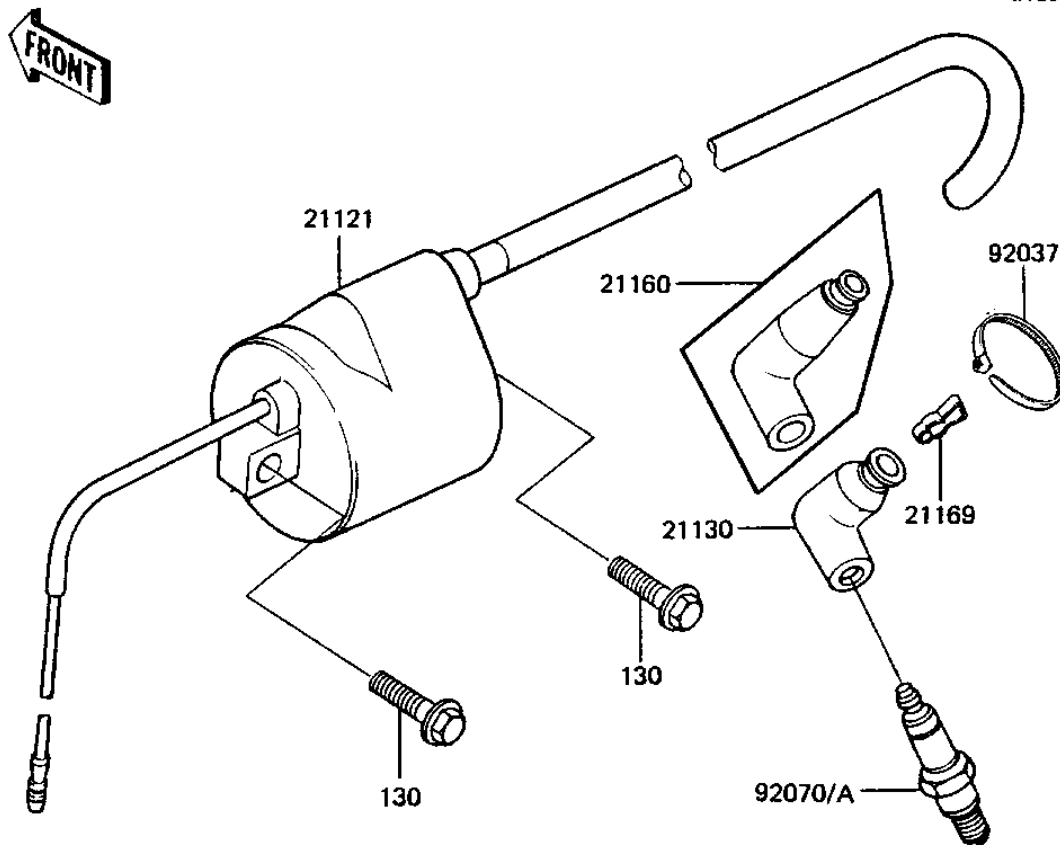

## 1983 KDX™250 PARTS DIAGRAM

IGNITION

E1830-0090

## 1983 KDX™250 PARTS LIST

### IGNITION

ITEM NAME	PART NUMBER	QUANTITY
IGNITER (Ref # 21119)	21119-1105	1
COIL-IGNITION (Ref # 21121)	21121-1056	1
CAP ASSY,SPARK PLUG (Ref # 21160)	21160-1009	1
92070-1021 (Canada) (Ref # 92070A)	92070-1022	1
BOLT-FLANGED,6X18 (Ref # 130)	130G0618	1