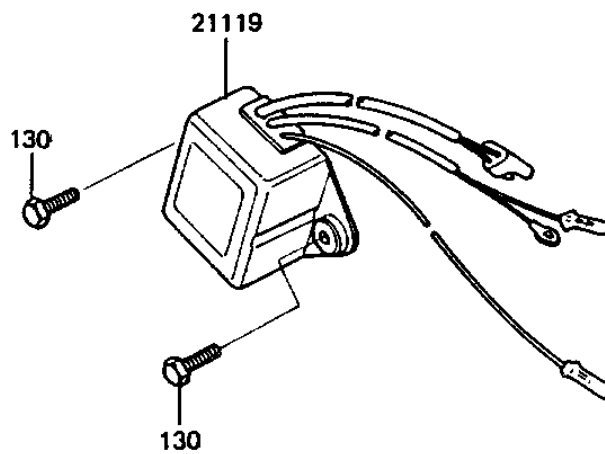

## 1983 KDX™250 PARTS DIAGRAM

IGNITION

E1830-0090

## 1983 KDX™250 PARTS LIST

### IGNITION

ITEM NAME	PART NUMBER	QUANTITY
IGNITER (Ref # 21119)	21119-1105	1
COIL-IGNITION (Ref # 21121)	21121-1056	1
CAP ASSY,SPARK PLUG (Ref # 21160)	21160-1009	1
92070-1021 (Canada) (Ref # 92070A)	92070-1022	1
BOLT-FLANGED,6X18 (Ref # 130)	130G0618	1