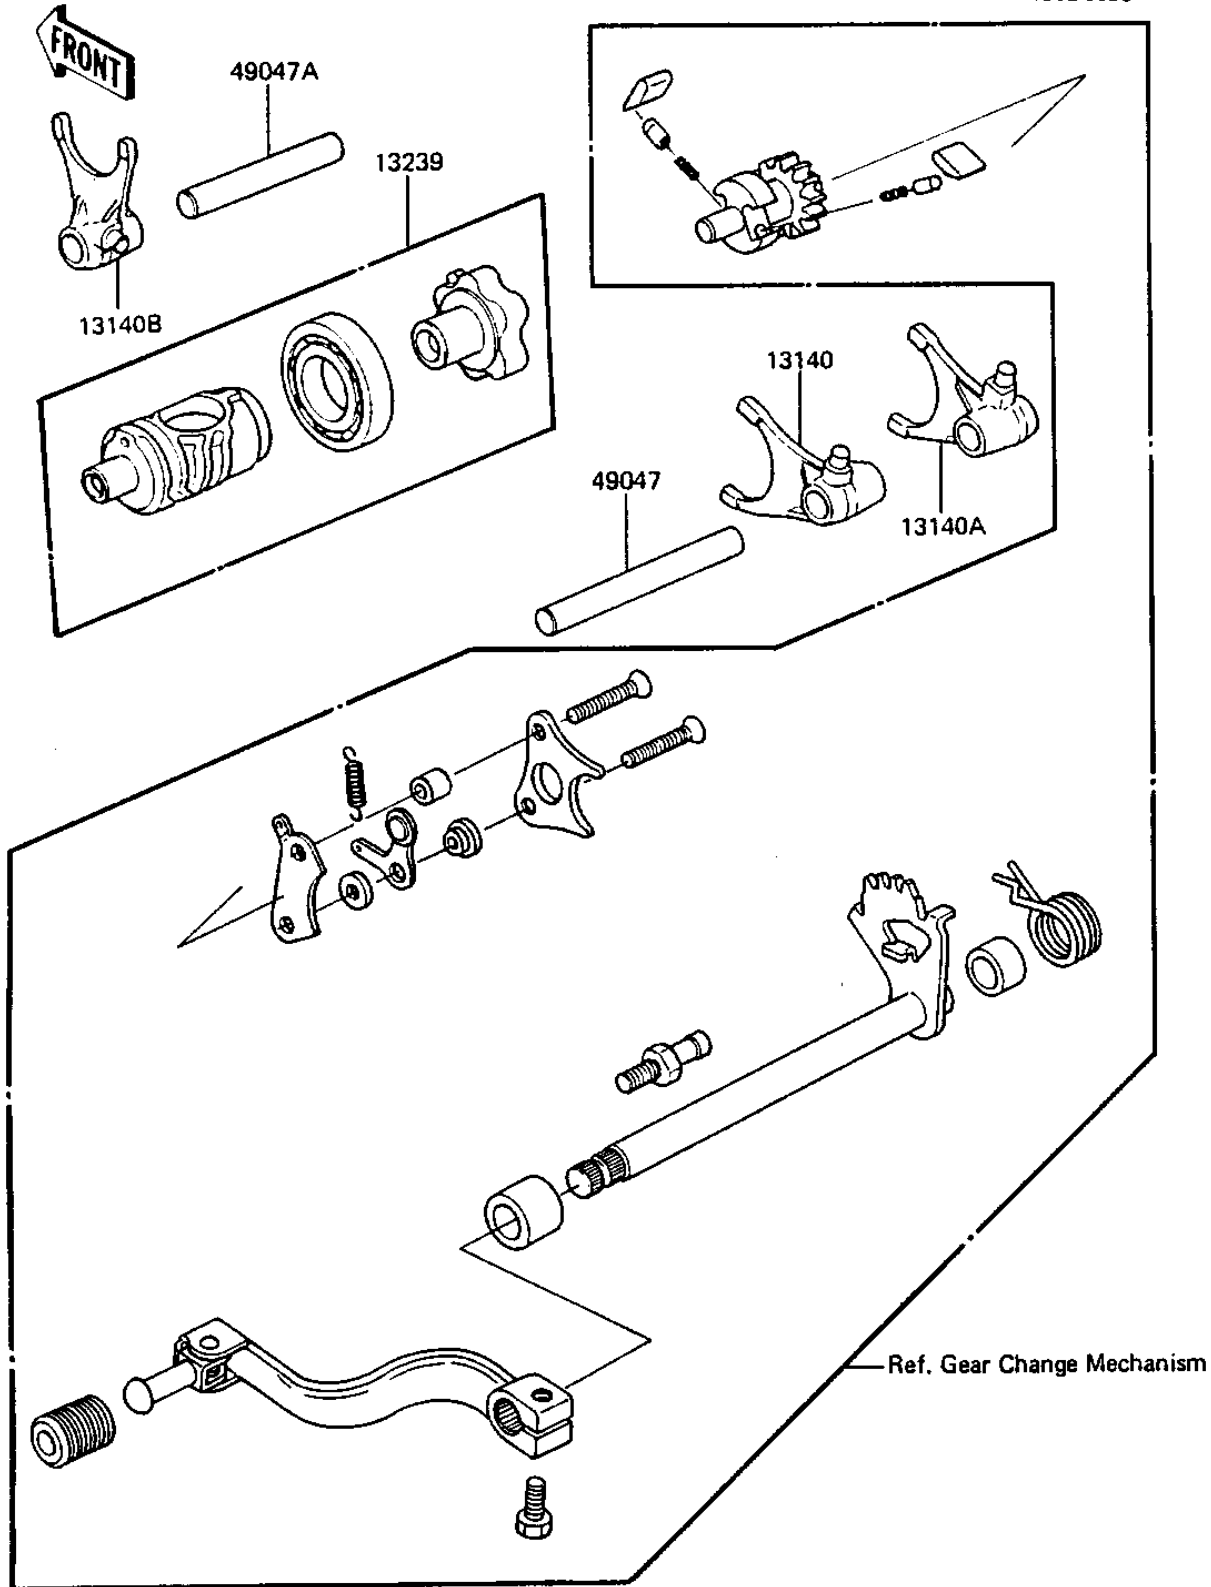

1983 KDX™250 PARTS DIAGRAM

GEAR CHANGE DRUM & FORKS

E1362-0038

1983 KDX™250 PARTS LIST

GEAR CHANGE DRUM & FORKS

ITEM NAME	PART NUMBER	QUANTITY
FORK,SHIFT (Ref # 13140)	13140-1043	1
FORK,SHIFT,LOW (Ref # 13140A)	13140-1052	1
FORK,SHIFT (Ref # 13140B)	13140-1101	1
DRUM ASSY,GEAR CHANGE (Ref # 13239)	13239-1038	1
ROD,SHIFT,10X90 (Ref # 49047)	49047-1009	1
ROD,SHIFT,L=65M/M (Ref # 49047A)	49047-1011	1