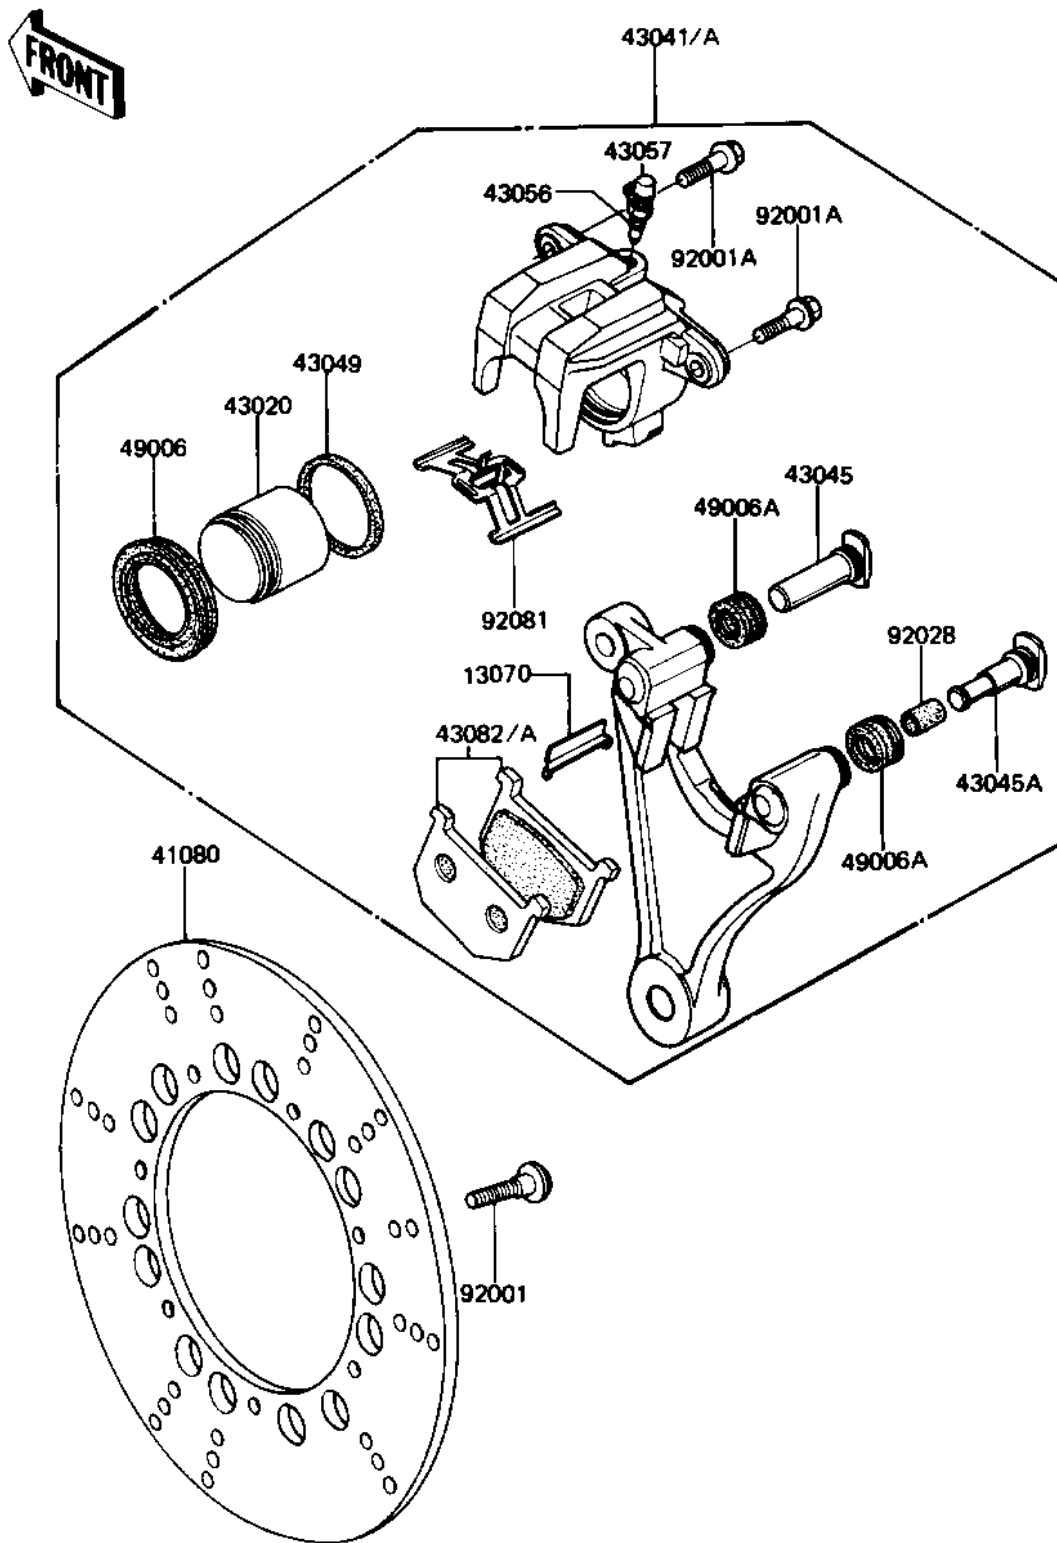

1982 Replica PARTS DIAGRAM

REAR BRAKE

F2294-0010

1982 Replica PARTS LIST

REAR BRAKE

ITEM NAME	PART NUMBER	QUANTITY
GUIDE,PAD (Ref # 13070)	13070-1026	1
DISC,RR,SILVER (Ref # 41080)	41080-1128	1
PISTON-COMP-BRAKE (Ref # 43020)	43020-1096	1
CALIPER-ASSY,REAR (Ref # 43041)	43041-1061	1
SHAFT,CALIPER (Ref # 43045)	43045-1007	1
SHAFT,CALIPER (Ref # 43045A)	43045-1008	1
RING,PISTON SEAL (Ref # 43049)	43049-002	1
BREEDER (Ref # 43056)	43056-003	1
CAP,BREEDER (Ref # 43057)	43057-003	1
PAD-ASSY,RR (Ref # 43082)	43082-1022	1
DUST SEAL,PISTON (Ref # 49006)	49006-1043	1
DUST SEAL (Ref # 49006A)	49006-1044	1
BOLT,SOCKET,8X30 (Ref # 92001)	92001-1951	1
BOLT,FLANGED,8X25,BLA (Ref # 92001A)	92001-1510	1
BUSHING,SHAFT CALIPER (Ref # 92028)	92028-1090	1
SPRING,PAD (Ref # 92081)	92081-1229	1