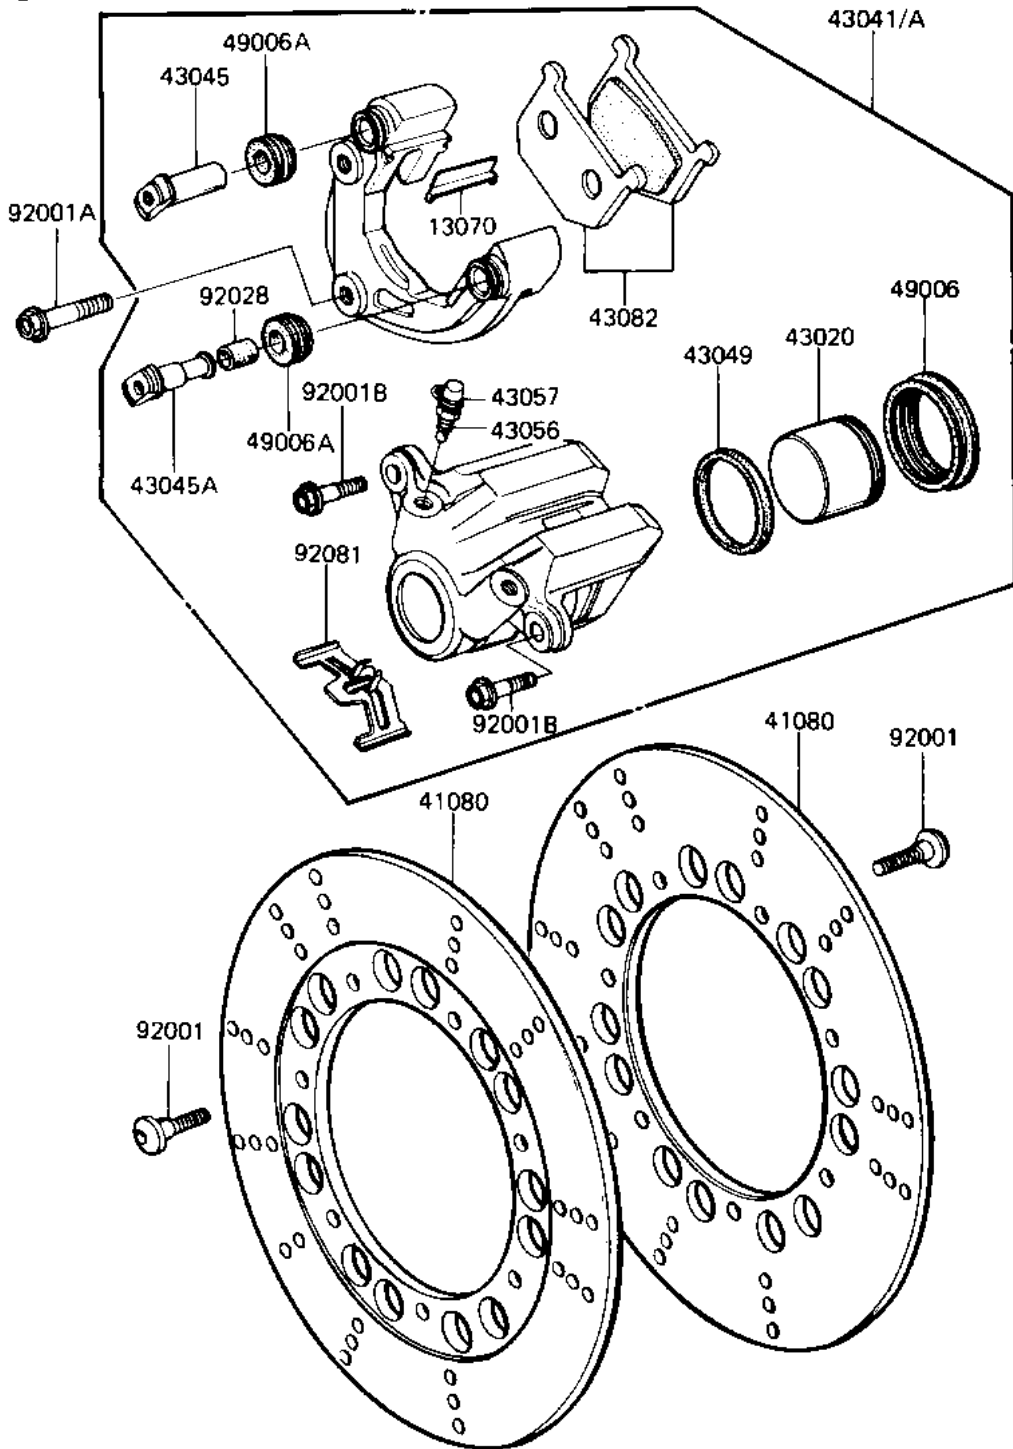

## 1982 Replica PARTS DIAGRAM

FRONT BRAKE

F2292-0025

## 1982 Replica PARTS LIST

### FRONT BRAKE

ITEM NAME	PART NUMBER	QUANTITY
GUIDE,PAD (Ref # 13070)	13070-1026	1
DISK,FR (Ref # 41080)	41080-1038	1
PISTON-COMP-BRAKE (Ref # 43020)	43020-1096	1
CALIPER-ASSY,FR,LH (Ref # 43041)	43041-1053	1
CALIPER-ASSY,FR,RH (Ref # 43041A)	43041-1054	1
SHAFT,CALIPER (Ref # 43045)	43045-1007	1
SHAFT,CALIPER (Ref # 43045A)	43045-1008	1
RING,PISTON SEAL (Ref # 43049)	43049-002	1
BREEDER (Ref # 43056)	43056-003	1
CAP,BREEDER (Ref # 43057)	43057-003	1
PAD-ASSY-BRAKE (Ref # 43082)	43082-1026	1
DUST SEAL,PISTON (Ref # 49006)	49006-1043	1
DUST SEAL (Ref # 49006A)	49006-1044	1
BOLT,SOCKET,8X30 (Ref # 92001)	92001-1951	1
BOLT,FLANGED,10X41,BL (Ref # 92001A)	92001-1507	1
BOLT,FLANGED,8X25,BLA (Ref # 92001B)	92001-1510	1
BUSHING,SHAFT CALIPER (Ref # 92028)	92028-1090	1
SPRING,PAD (Ref # 92081)	92081-1229	1