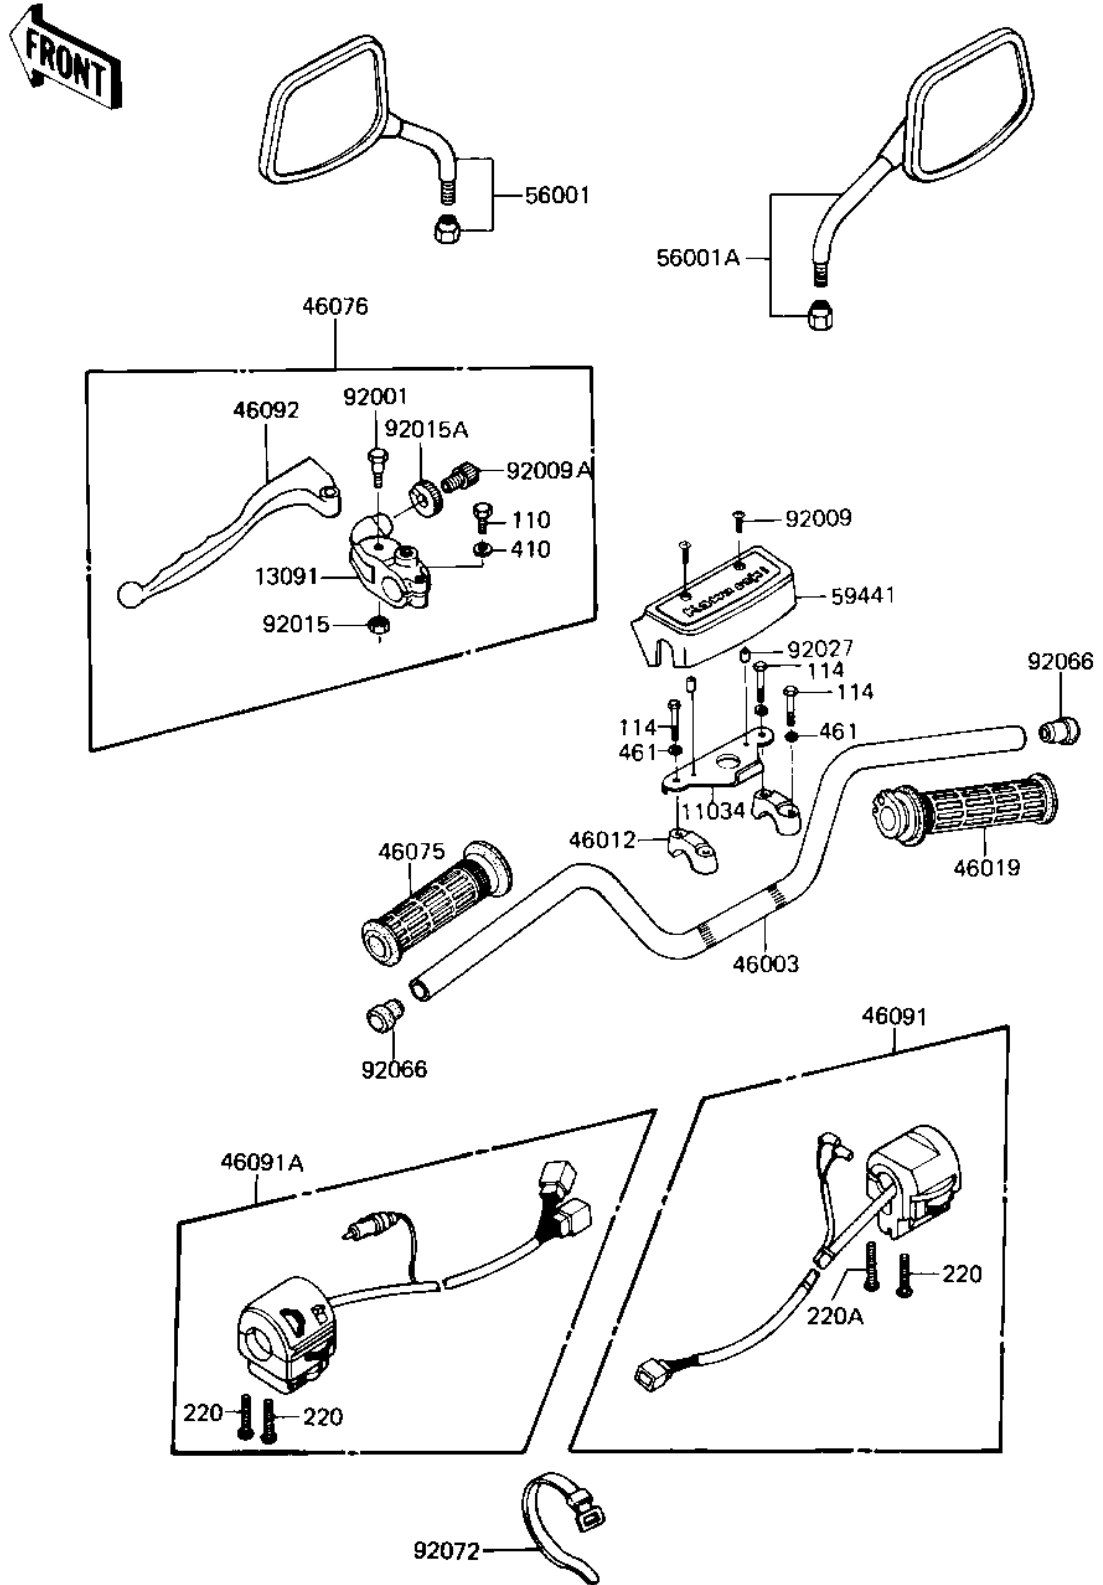

1982 Replica PARTS DIAGRAM

HANDLEBAR (KZ1000-R1)

F2310-0183

1982 Replica PARTS LIST

HANDLEBAR (KZ1000-R1)

ITEM NAME	PART NUMBER	QUANTITY
BRACKET,HANDLE COVER (Ref # 11034)	11034-1899	1
HOLDER,CLUTCH LEVER (Ref # 13091)	13091-1046	1
HANDLEBAR (Ref # 46003)	46003-1107	1
HOLDER-HANDLE (Ref # 46012)	46012-1011	1
GRIP-ASSY,THROTTLE (Ref # 46019)	46019-1021	1
GRIP,LH (Ref # 46075)	46075-1028	1
LEVER-ASSY-GRIP,CLUTC (Ref # 46076)	46076-1026	1
HOUSING-ASSY-CNTRL,RH (Ref # 46091)	46091-1214	1
HOUSING-ASSY-CNTRL,LH (Ref # 46091A)	46091-1228	1
LEVER-GRIP,CLUTCH (Ref # 46092)	46092-1024	1
MIRROR-ASSY,LH (Ref # 56001)	56001-1352	1
MIRROR-ASSY,RH (Ref # 56001A)	56001-1353	1
COVER-HANDLE (Ref # 59441)	59441-1001	1
BOLT,CLUTCH LEVER,BLA (Ref # 92001)	92001-1548	1
SCREW,4X16 (Ref # 92009)	92009-1108	1
SCREW,CABLE ADJUST,8 (Ref # 92009A)	92009-1134	1
NUT,LOCK,6MM,BLACK (Ref # 92015)	92015-1191	1
NUT,CABLE ADJUST LOCK (Ref # 92015A)	92015-1197	1
COLLAR,4.5X6.5X9.3 (Ref # 92027)	92027-1313	1
PLUG,HANDLE END (Ref # 92066)	92066-1113	1
BAND,SHORT (Ref # 92072)	92072-030	1
BOLT,6X22,BLACK (Ref # 110)	110C0622	1
BOLT,SMALL UPSET (Ref # 114)	115G0835	1
SCREW-PAN-CROS (Ref # 220)	220B0535	1
SCREW-PAN-CROS (Ref # 220A)	220B0540	1
WASHER PLAIN (Ref # 410)	410F0600	1
WASHER SPRING 8MM (Ref # 461)	461F0800	1